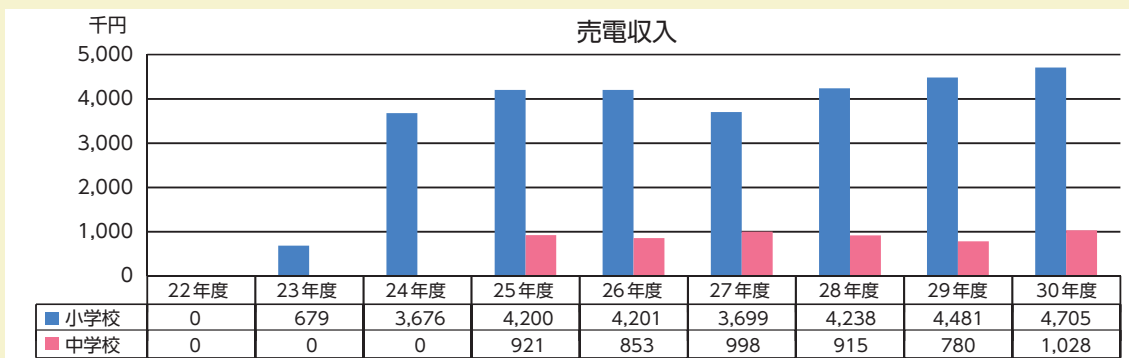

○小中学校の太陽光発電の状況

平成23年12月に各小学校（6校）と、平成25年3月に各中学校（2校）のそれぞれの校舎屋上に設置いたしました太陽光パネル（40kw/校、余剰電力売電）の発電状況は以下の通りです。

北見市
ところ通信
Vol. 233

窓ふきボランティア「まごの手届け隊」 — 窓がピカピカ。ありがとうの言葉に笑顔 —

5月25日、ボランティアグループ「まごの手届け隊」が独り暮らし高齢者宅を訪問し、窓ふきを行いました。