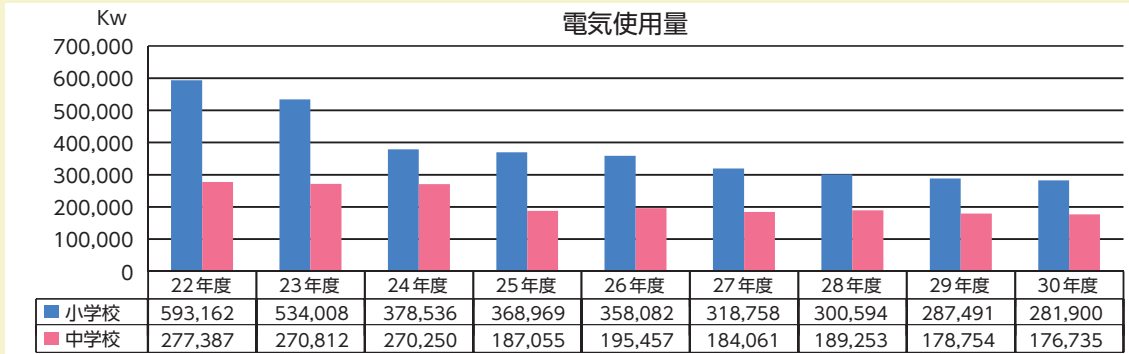

○小中学校の太陽光発電の状況

平成23年12月に各小学校（6校）と、平成25年3月に各中学校（2校）のそれぞれの校舎屋上に設置いたしました太陽光パネル（40kw/校、余剰電力売電）の発電状況は以下の通りです。

北見市
ところ通信
Vol. 233

窓ふきボランティア「まごの手届け隊」 — 窓がピカピカ。ありがとうの言葉に笑顔 —

5月25日、ボランティアグループ「まごの手届け隊」が独り暮らし高齢者宅を訪問し、窓ふきを行いました。