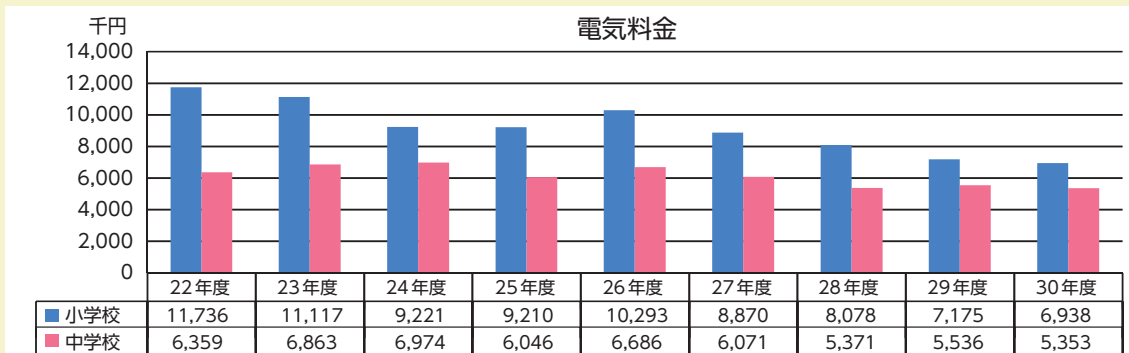

○小中学校の太陽光発電の状況

平成23年12月に各小学校（6校）と、平成25年3月に各中学校（2校）のそれぞれの校舎屋上に設置いたしました太陽光パネル（40kw/校、余剰電力売電）の発電状況は以下の通りです。

北見市
ところ通信
Vol. 233

窓ふきボランティア「まごの手届け隊」 — 窓がピカピカ。ありがとうの言葉に笑顔 —

5月25日、ボランティアグループ「まごの手届け隊」が独り暮らし高齢者宅を訪問し、窓ふきを行いました。