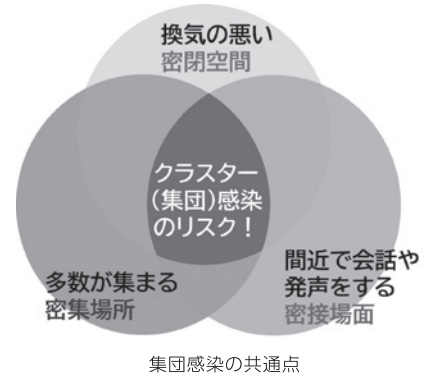

岐阜県からのお知らせ

点字版・音声版をご希望の方は、県庁広報課へご連絡ください
音声版には、CD(デジラー編集)での提供と音声用のテキストデータの配信もあります

●県の人口
1,985,602人(1,317人減)
※令和2年2月1日現在 ※()内は前月との比較

ぎふチャン(8ch)データ放送で
「岐阜県からのお知らせ」も
配信中!

- ▶ 県政広報テレビ番組「ぎふ県政ほっとライン」
- f 「清流の国ぎふ 岐阜県ミナモダより」

d ボタンを押して
地元情報をゲット!

今月のピックアップ情報

新型コロナウイルス感染症拡大防止にご協力をお願いします。

今、岐阜県は新型コロナウイルス感染症が急増しています。すべての県民の皆様には、以下の徹底をお願いします。

(1) 外出の自粛を徹底してください。

医療機関への通院、食料・医薬品・生活必需品の買い出し、職場への出勤など、生活の維持に必要な場合を除き、平日・週末問わず、また、早朝・昼・夜・深夜を問わず、外出を自粛してください。

(2) 人との距離を2メートル程度保つようにしてください。

特に、感染リスクが高まる**3つの条件(密閉空間、密集場所、密接場面)**が揃う場を徹底的に回避してください。

あなた自身と大切な人の命と健康を守るため、ご理解ご協力をお願いします。

新型コロナウイルスの最新情報については岐阜県のHPでご確認ください。

情報ボックス

県広報は県公式ウェブサイト、広報紙ポータルサイト「マイ広報紙」・「岐阜イーブックス」、広報紙アプリ「マチイロ」でも公開中!
※掲載している二次元コードは、スマートフォンの機種やアプリなどによって、読み込めない場合があります