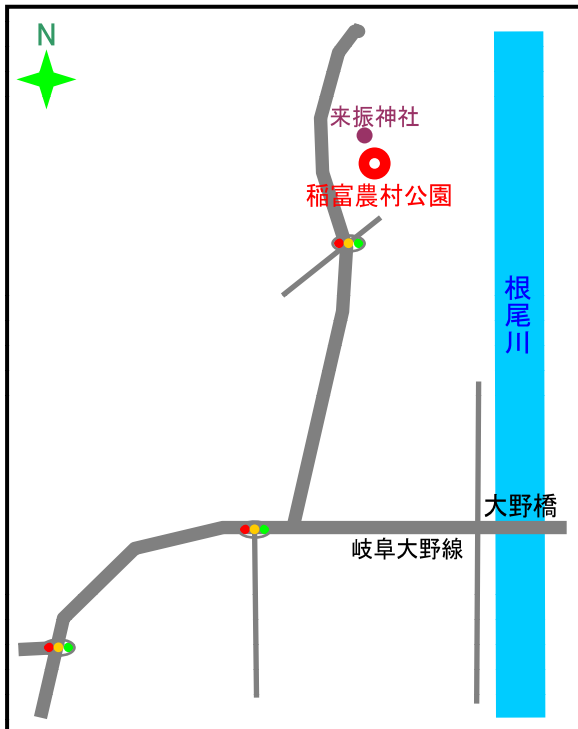

稲富農村公園

位置図

| | |
|----|---|
| 位置 | 大野町大字稲富字木振290-1 |
| 面積 | 980㎡ |
| 施設 | 便所： 無 駐車場： (木振公園と兼用) 遊具： 鉄棒 ブランコ その他： 休憩施設(東屋) 多目的広場 |