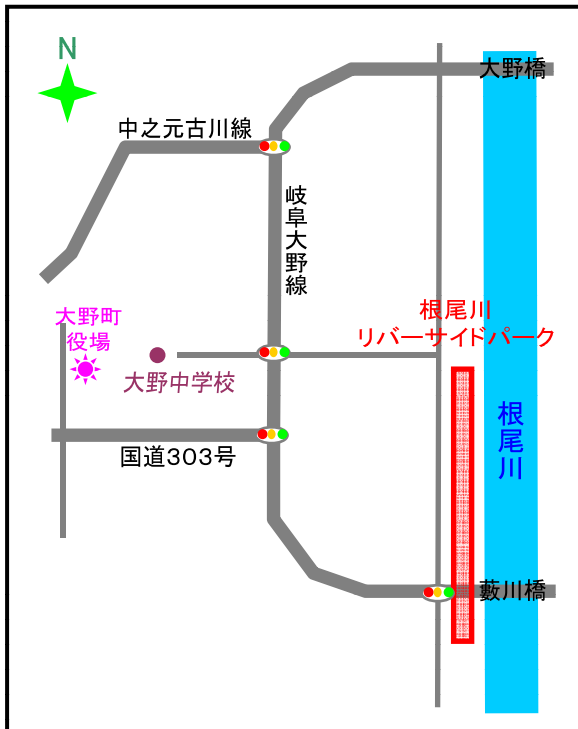

根尾川リバーサイドパーク

位置図

位置	根尾川河川敷内
面積	41,500㎡
施設	便所： 有（男女兼用・障がい者） 駐車場： 50台 遊具： 無 その他： ゲートボール場 健康体験広場 グランドゴルフ場 パターゴルフ場 テニスコート 遊歩道