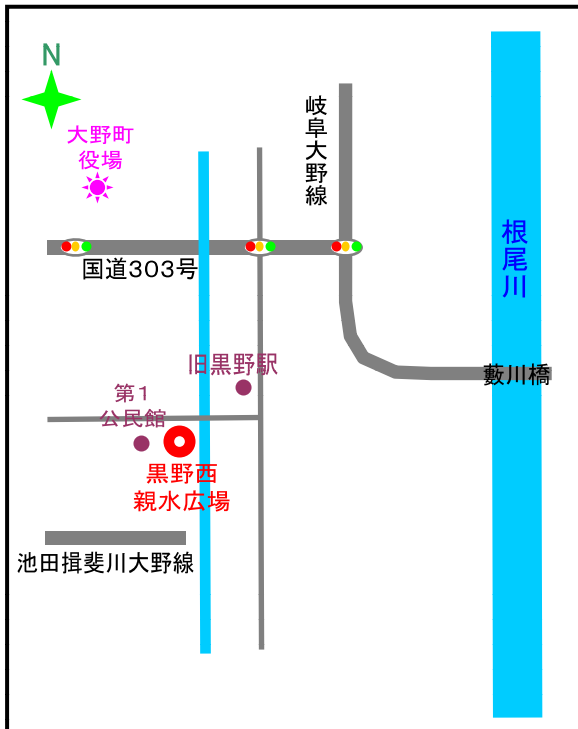

黒野西親水広場

位置図

位置	大野町大字黒野字315-1
面積	2,500㎡
施設	便所: 無 駐車場: 65台 (第1公民館兼用) 遊具: すべり台 バスケットゴール ブランコ その他: 多目的広場 休憩施設(東屋)