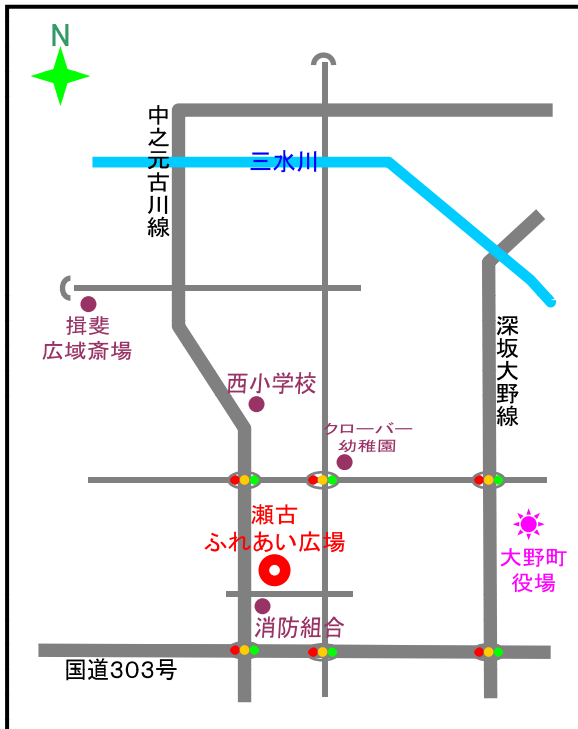

瀬古ふれあい広場

位置図

位置	大野町大字瀬古字宮通41
面積	1,700㎡
施設	便所： 有（男女兼用） 駐車場： 20台 遊具： 無 その他： ゲートボール場