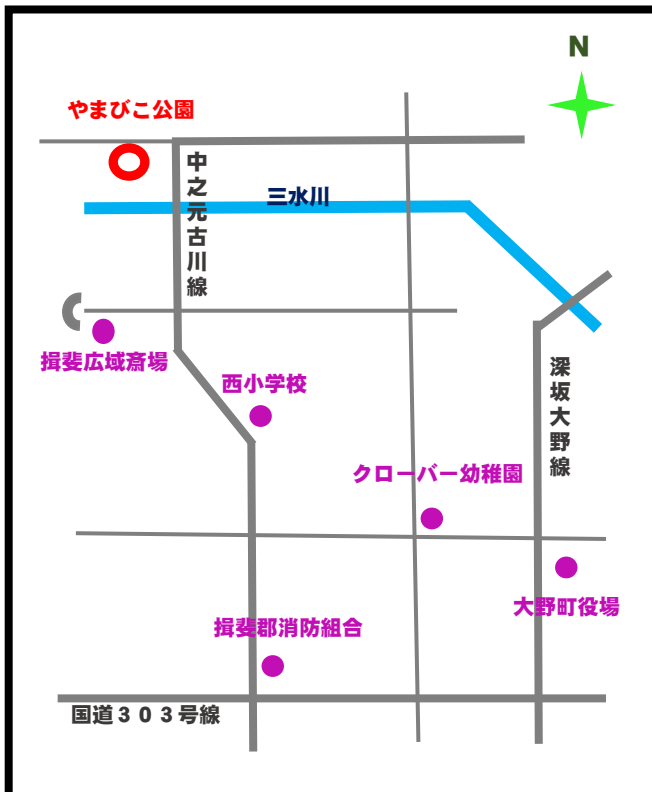

# やまびこ公園

位置	大野町牛洞750番地1
面積	1,570㎡
施設	便所：有 駐車場：18台 遊具：すべり台 ほか  その他 休憩施設（東屋） 芝生広場