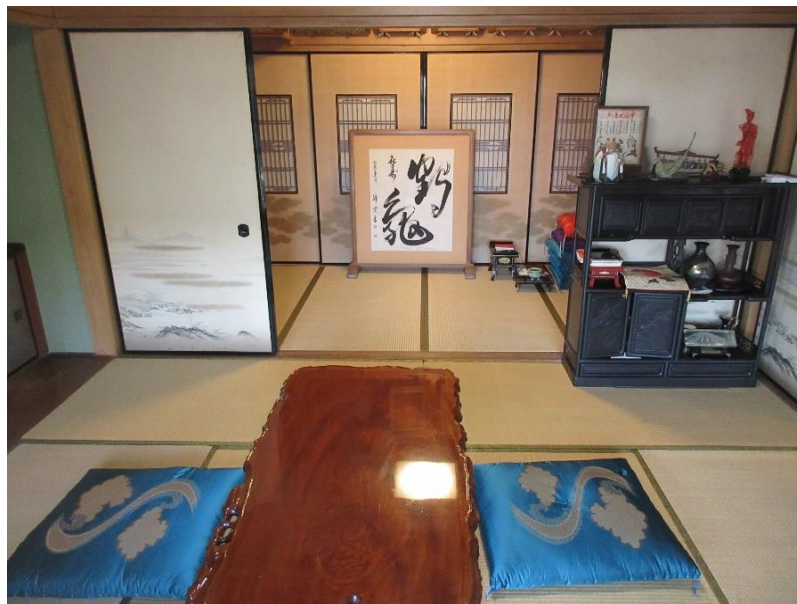

縁側

東玄関

風呂

トイレ (1F)

脱衣所

洋室(16畳)

トイレ (2F)