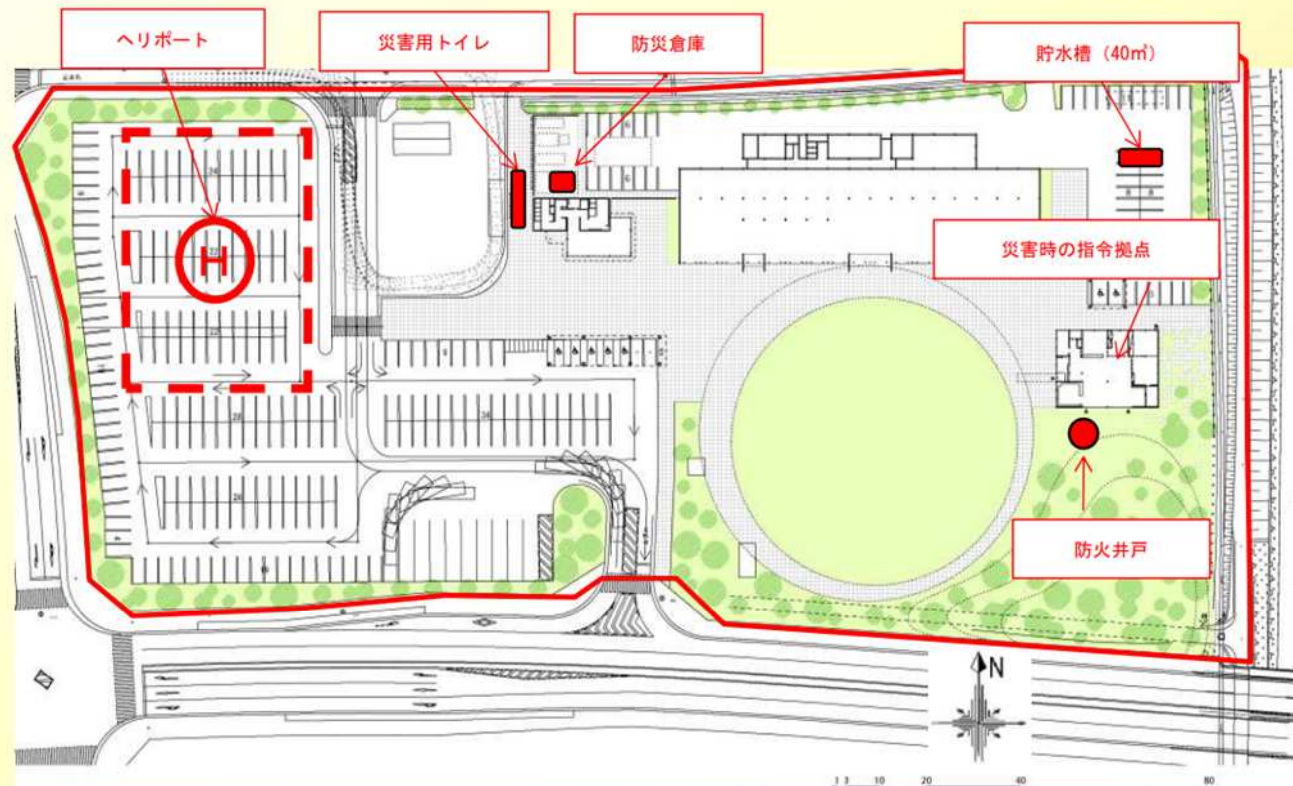

道の駅「パレットピアおおの」防災機能

ヘリポート

防災倉庫

非常用発電設備

飲料水兼用耐震性貯水槽

防災無線

防火井戸