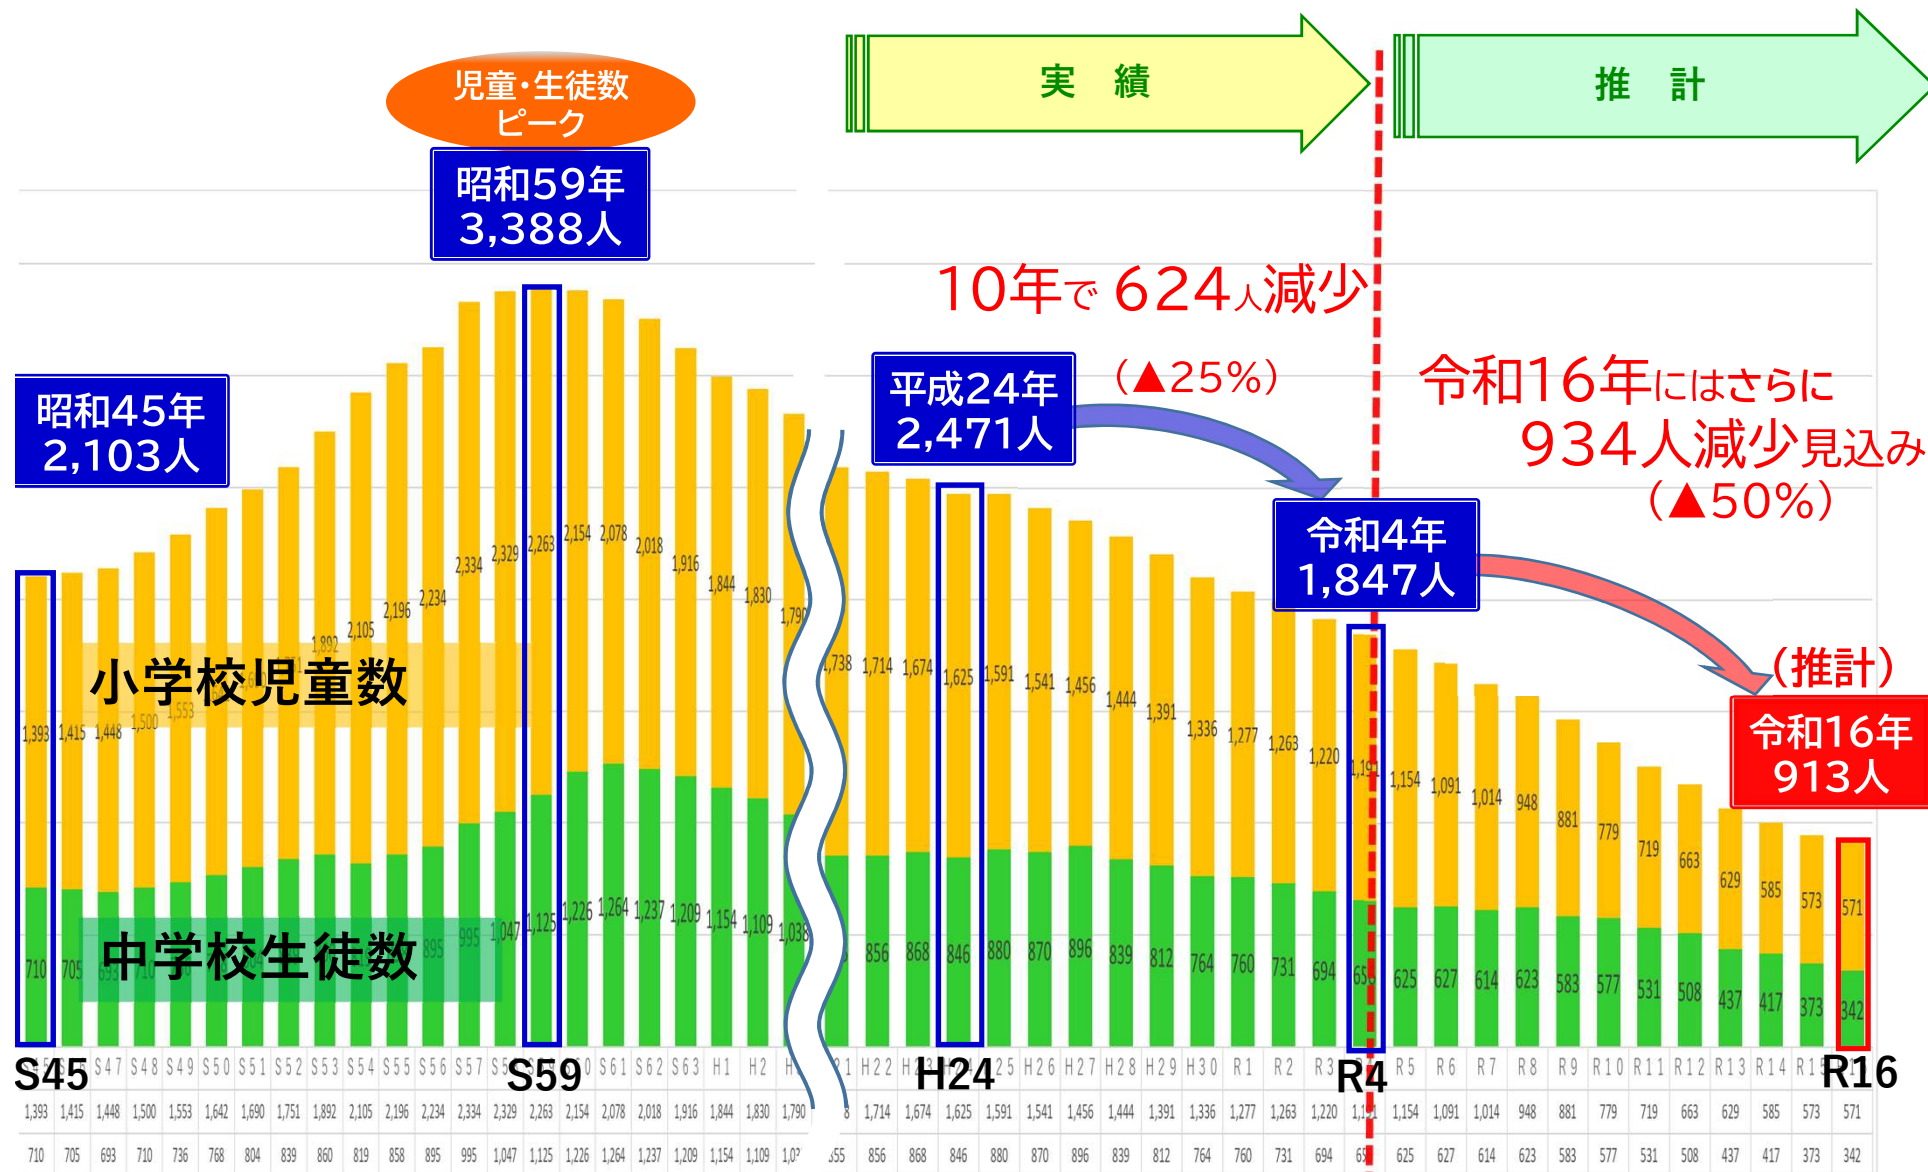

■ 小学校児童・中学校生徒数の推移 (昭和45年～令和4年～令和16年)

■小学校・児童数の推移・将来推計

(昭和45年～令和4年～令和16年)