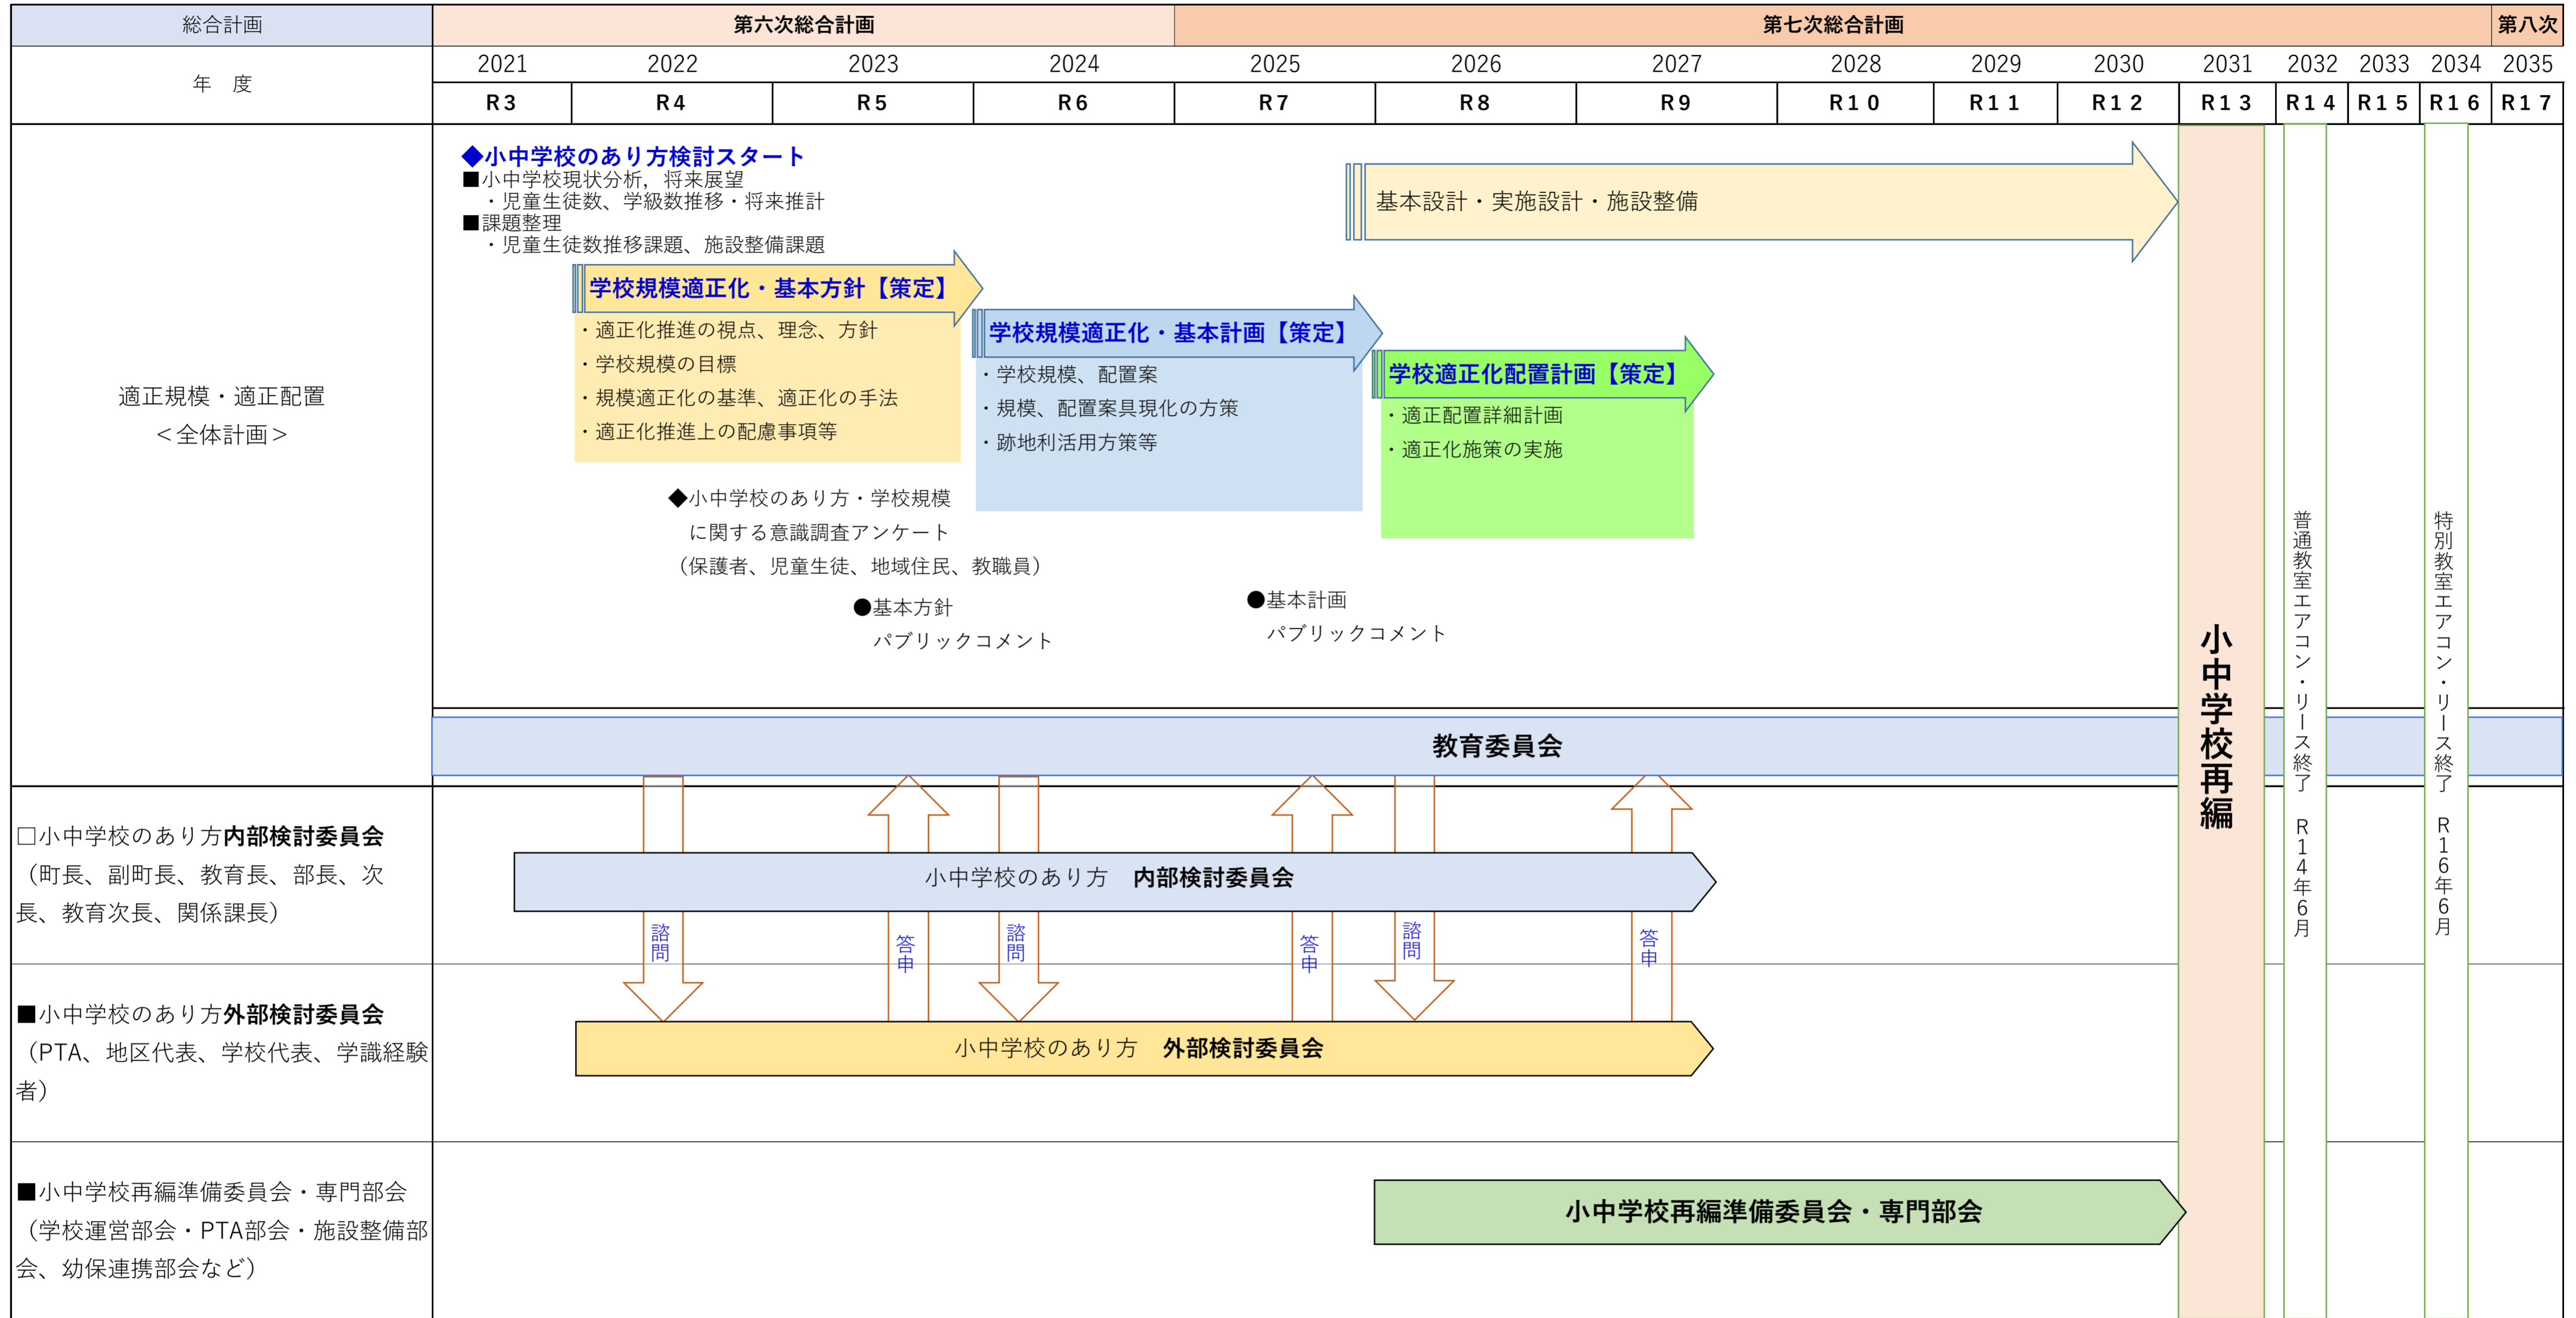

【全体】大野町立小中学校適正規模・適正配置に関するスケジュール

※各検討段階での大野町議会・総合教育会議への報告、説明

児童生徒数推移・推計 (5/1基準)

児童数	1220	1191	1152	1092	1016	960	899	805	726	645	591	519	478	450
生徒数	694	656	621	626	611	624	585	577	528	507	439	432	392	366
児童生徒数	1914	1847	1773	1718	1627	1584	1484	1382	1254	1152	1030	951	870	816

※R4.5.1時点0歳が小1 ※R5.5.1時点0歳が小1