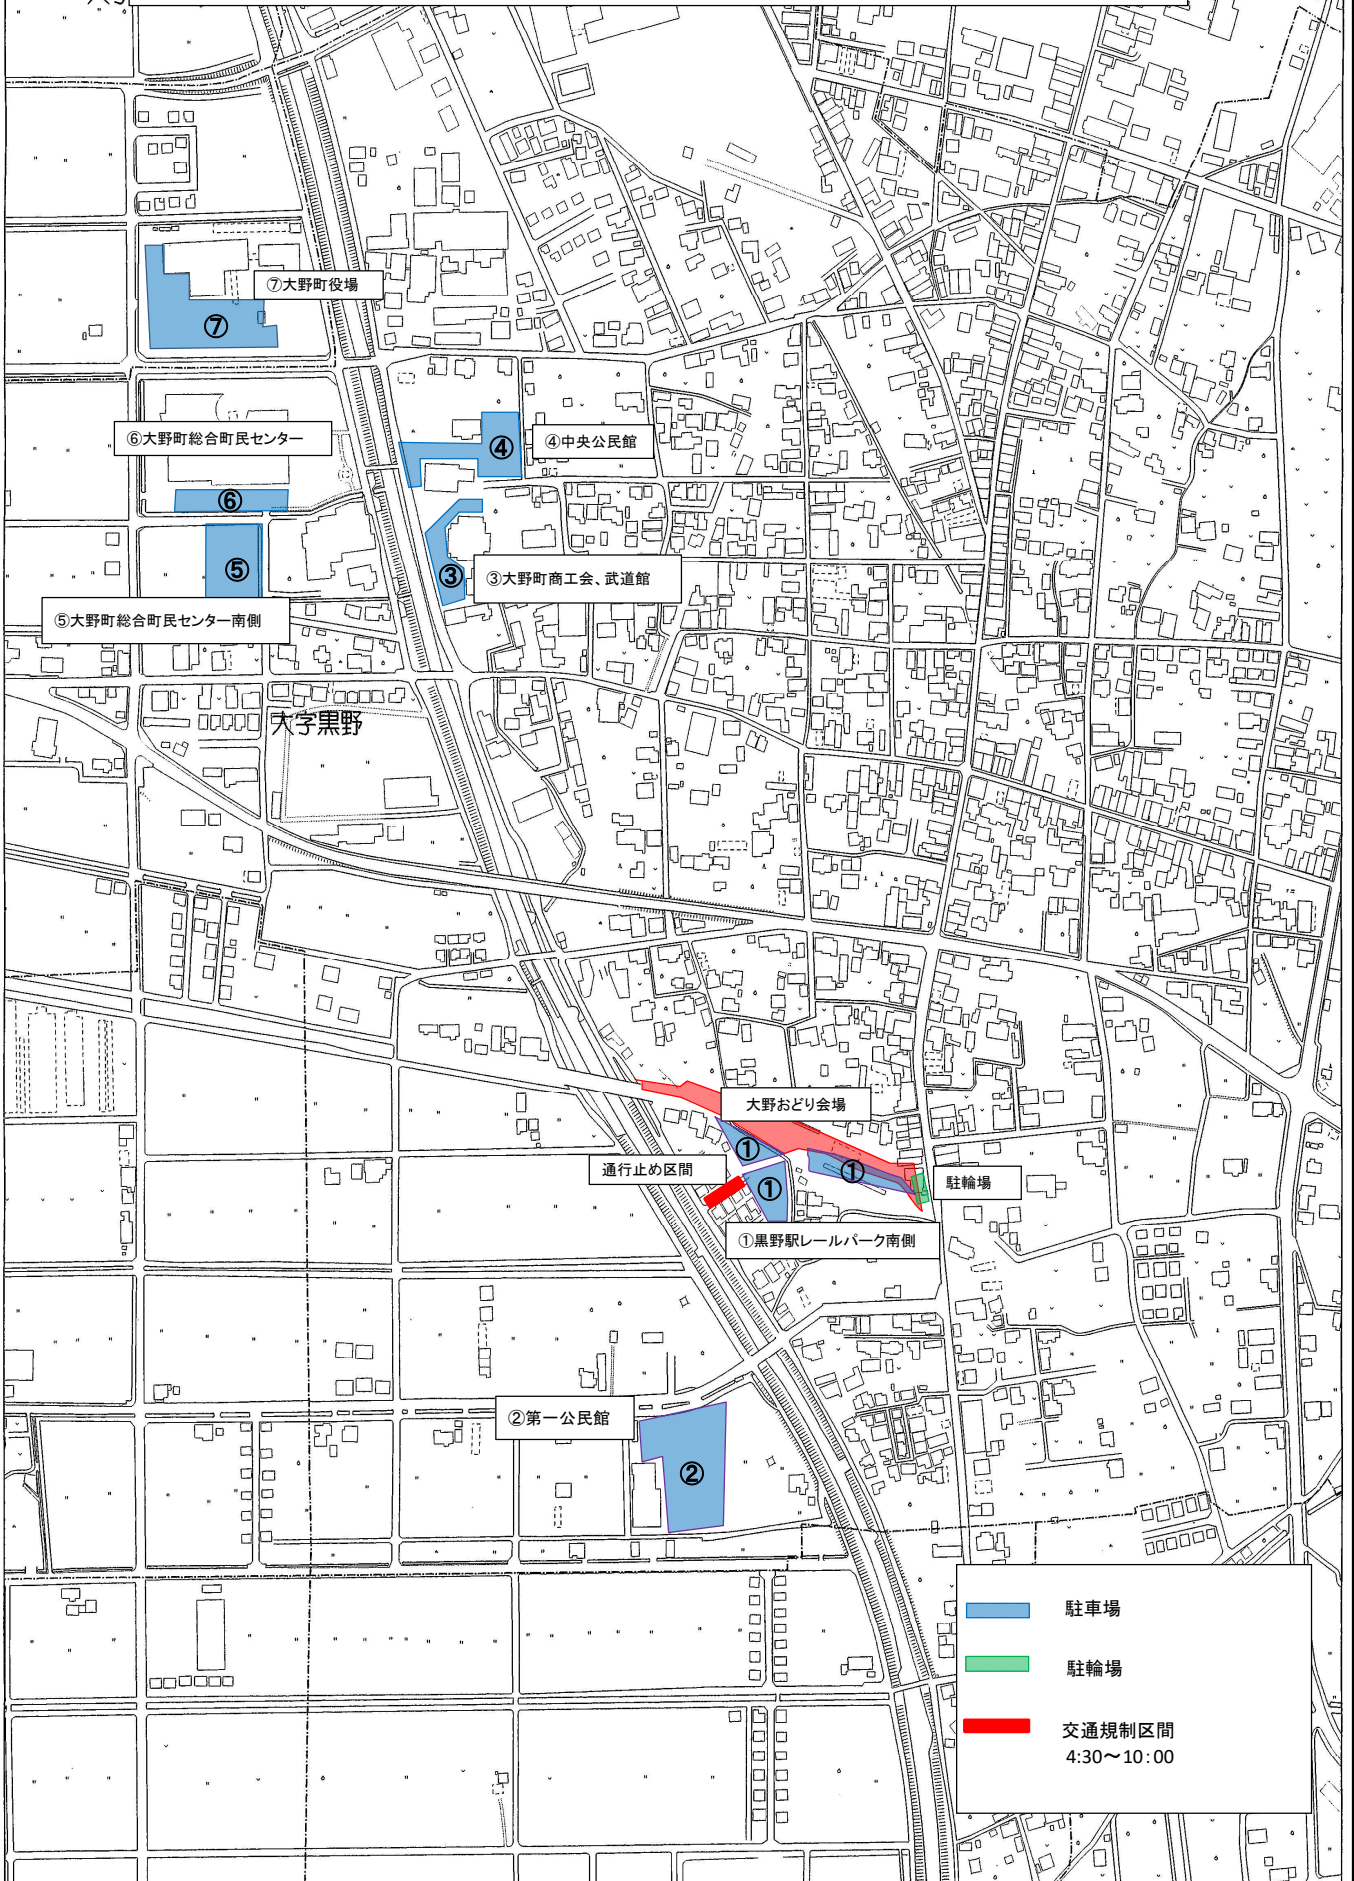

第59回夏まつり大野おどり 会場付近駐車場について

大字

- 駐車場
- 駐輪場
- 交通規制区間
4:30~10:00