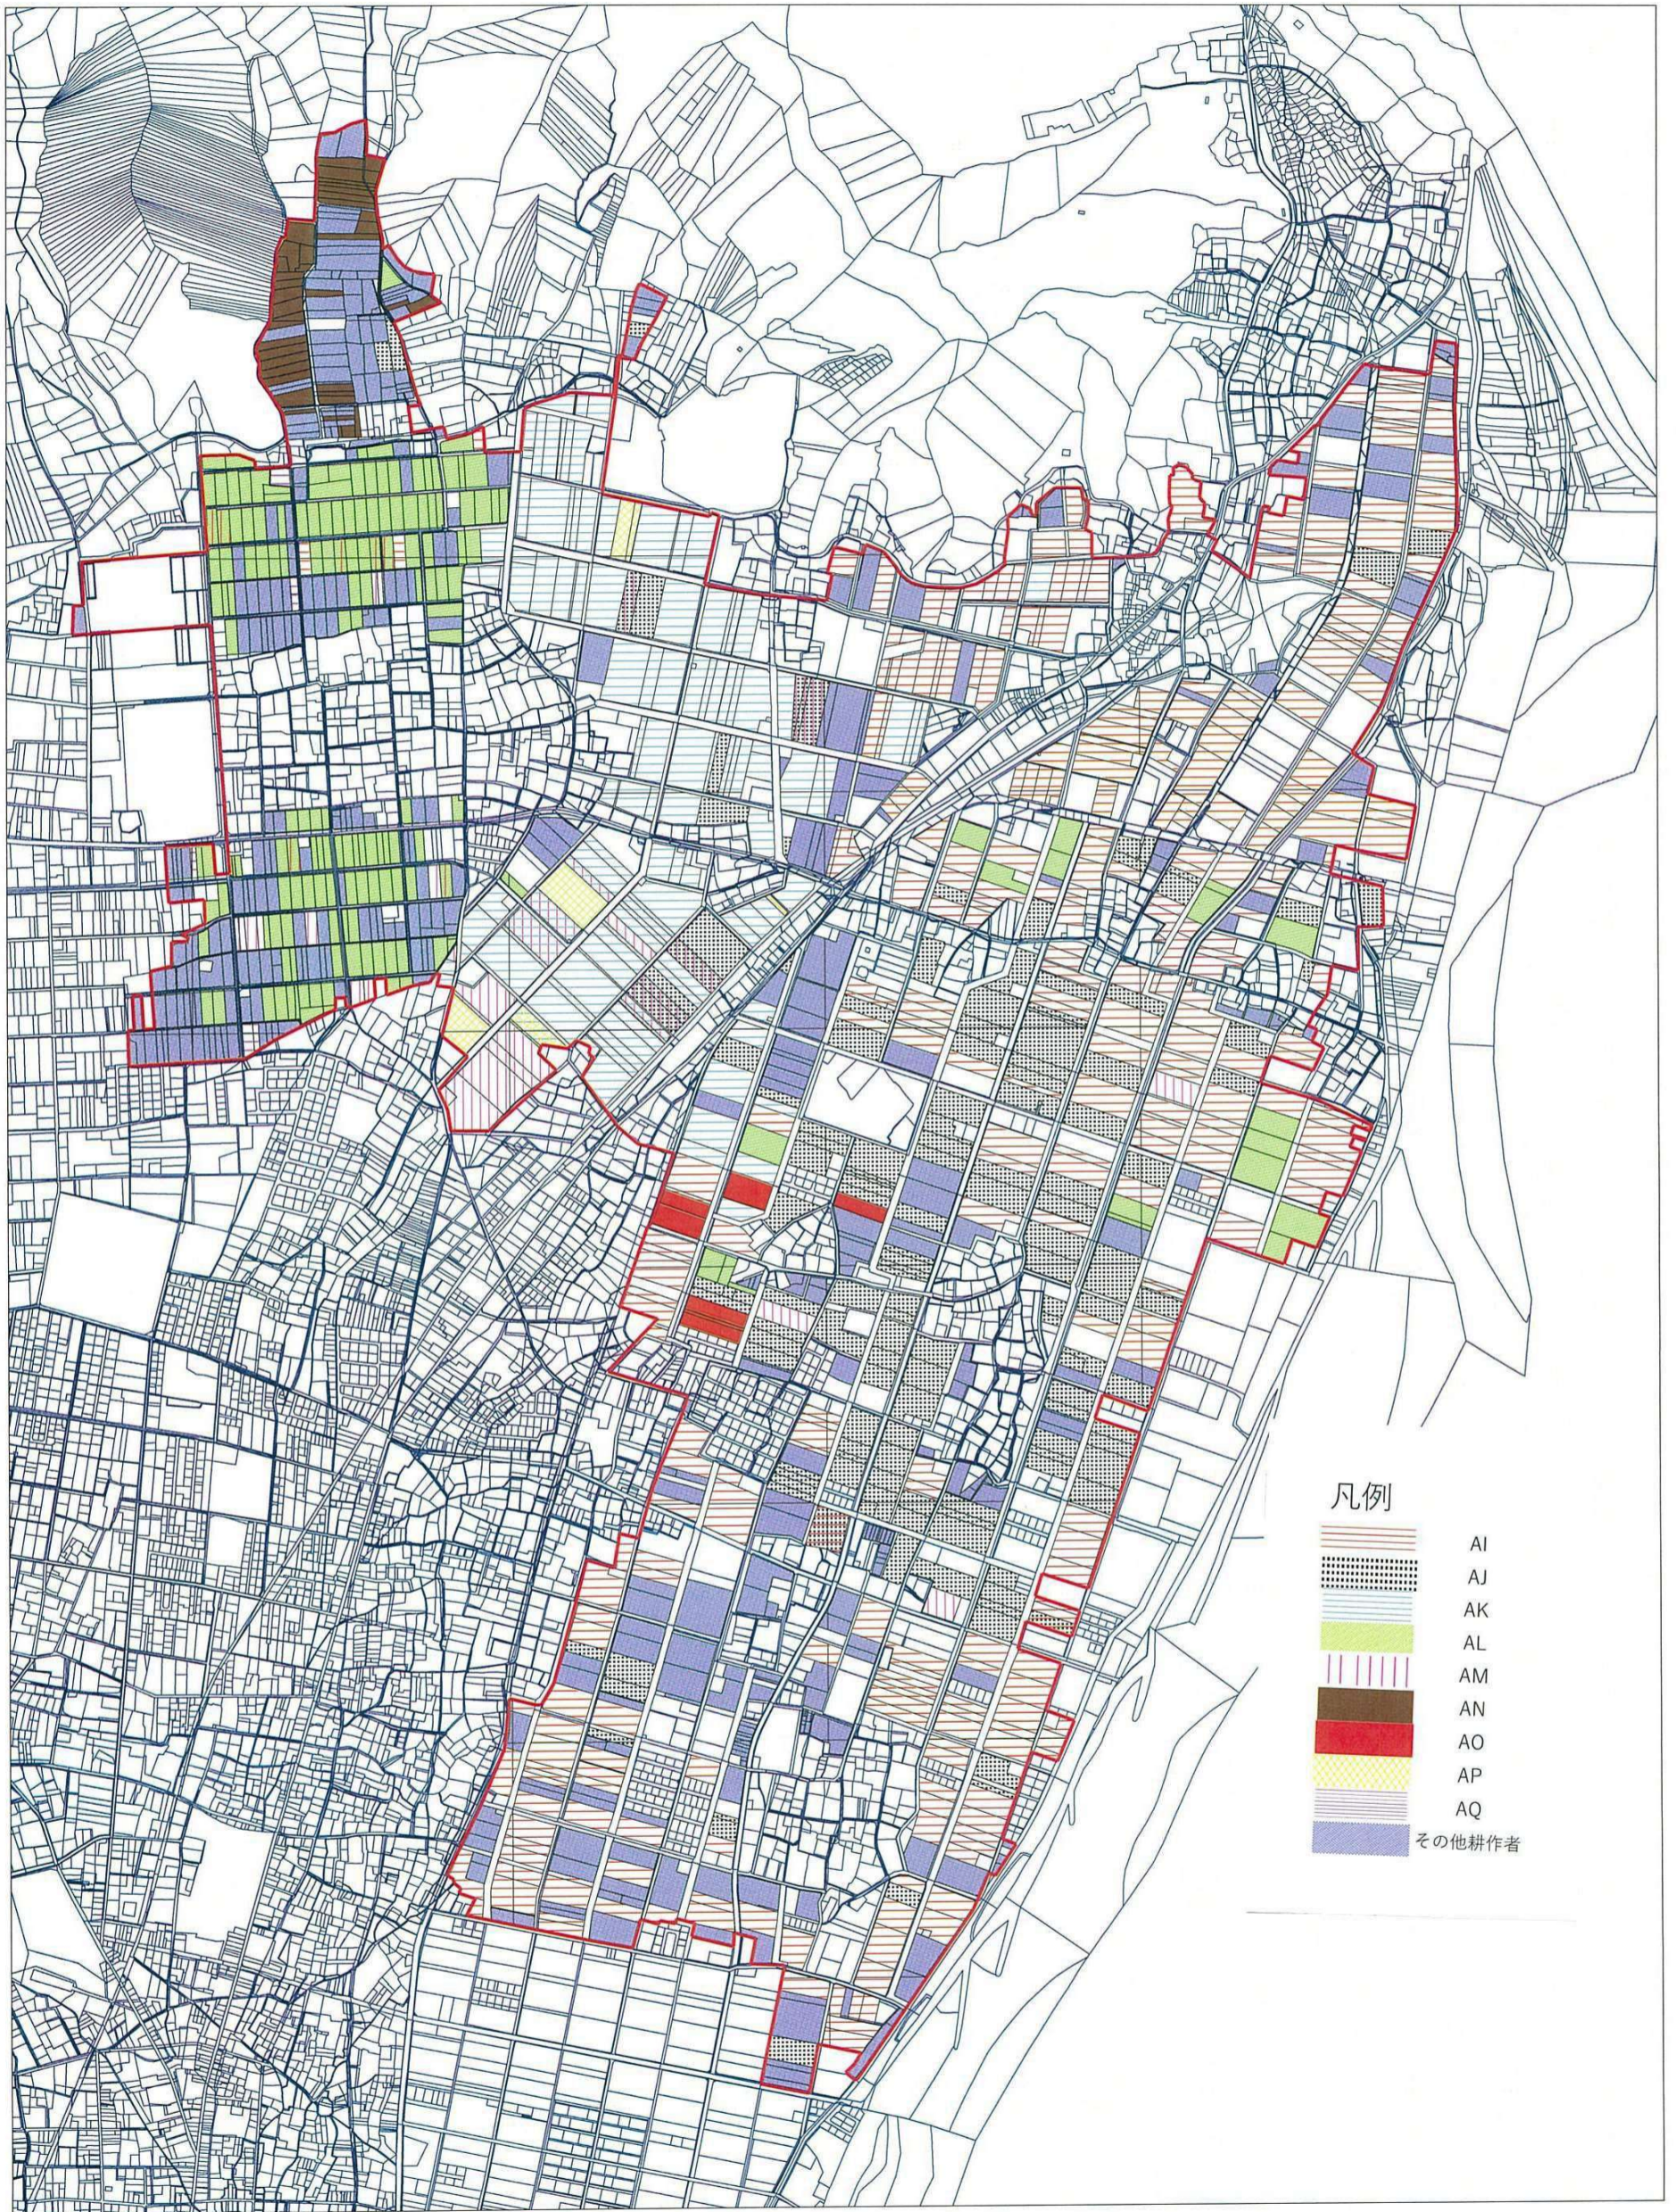

# 大野・豊木・富秋・西郡地区目標地図【大野地区】

# 大野・豊木・富秋・西郡地区目標地図【豊木地区】

1:10,000 0 250 500 750m

# 大野・豊木・富秋・西郡地区目標地図【富秋地区】

1:10,000 0 250 500 750m

# 大野・豊木・富秋・西郡地区目標地図【西郡地区】