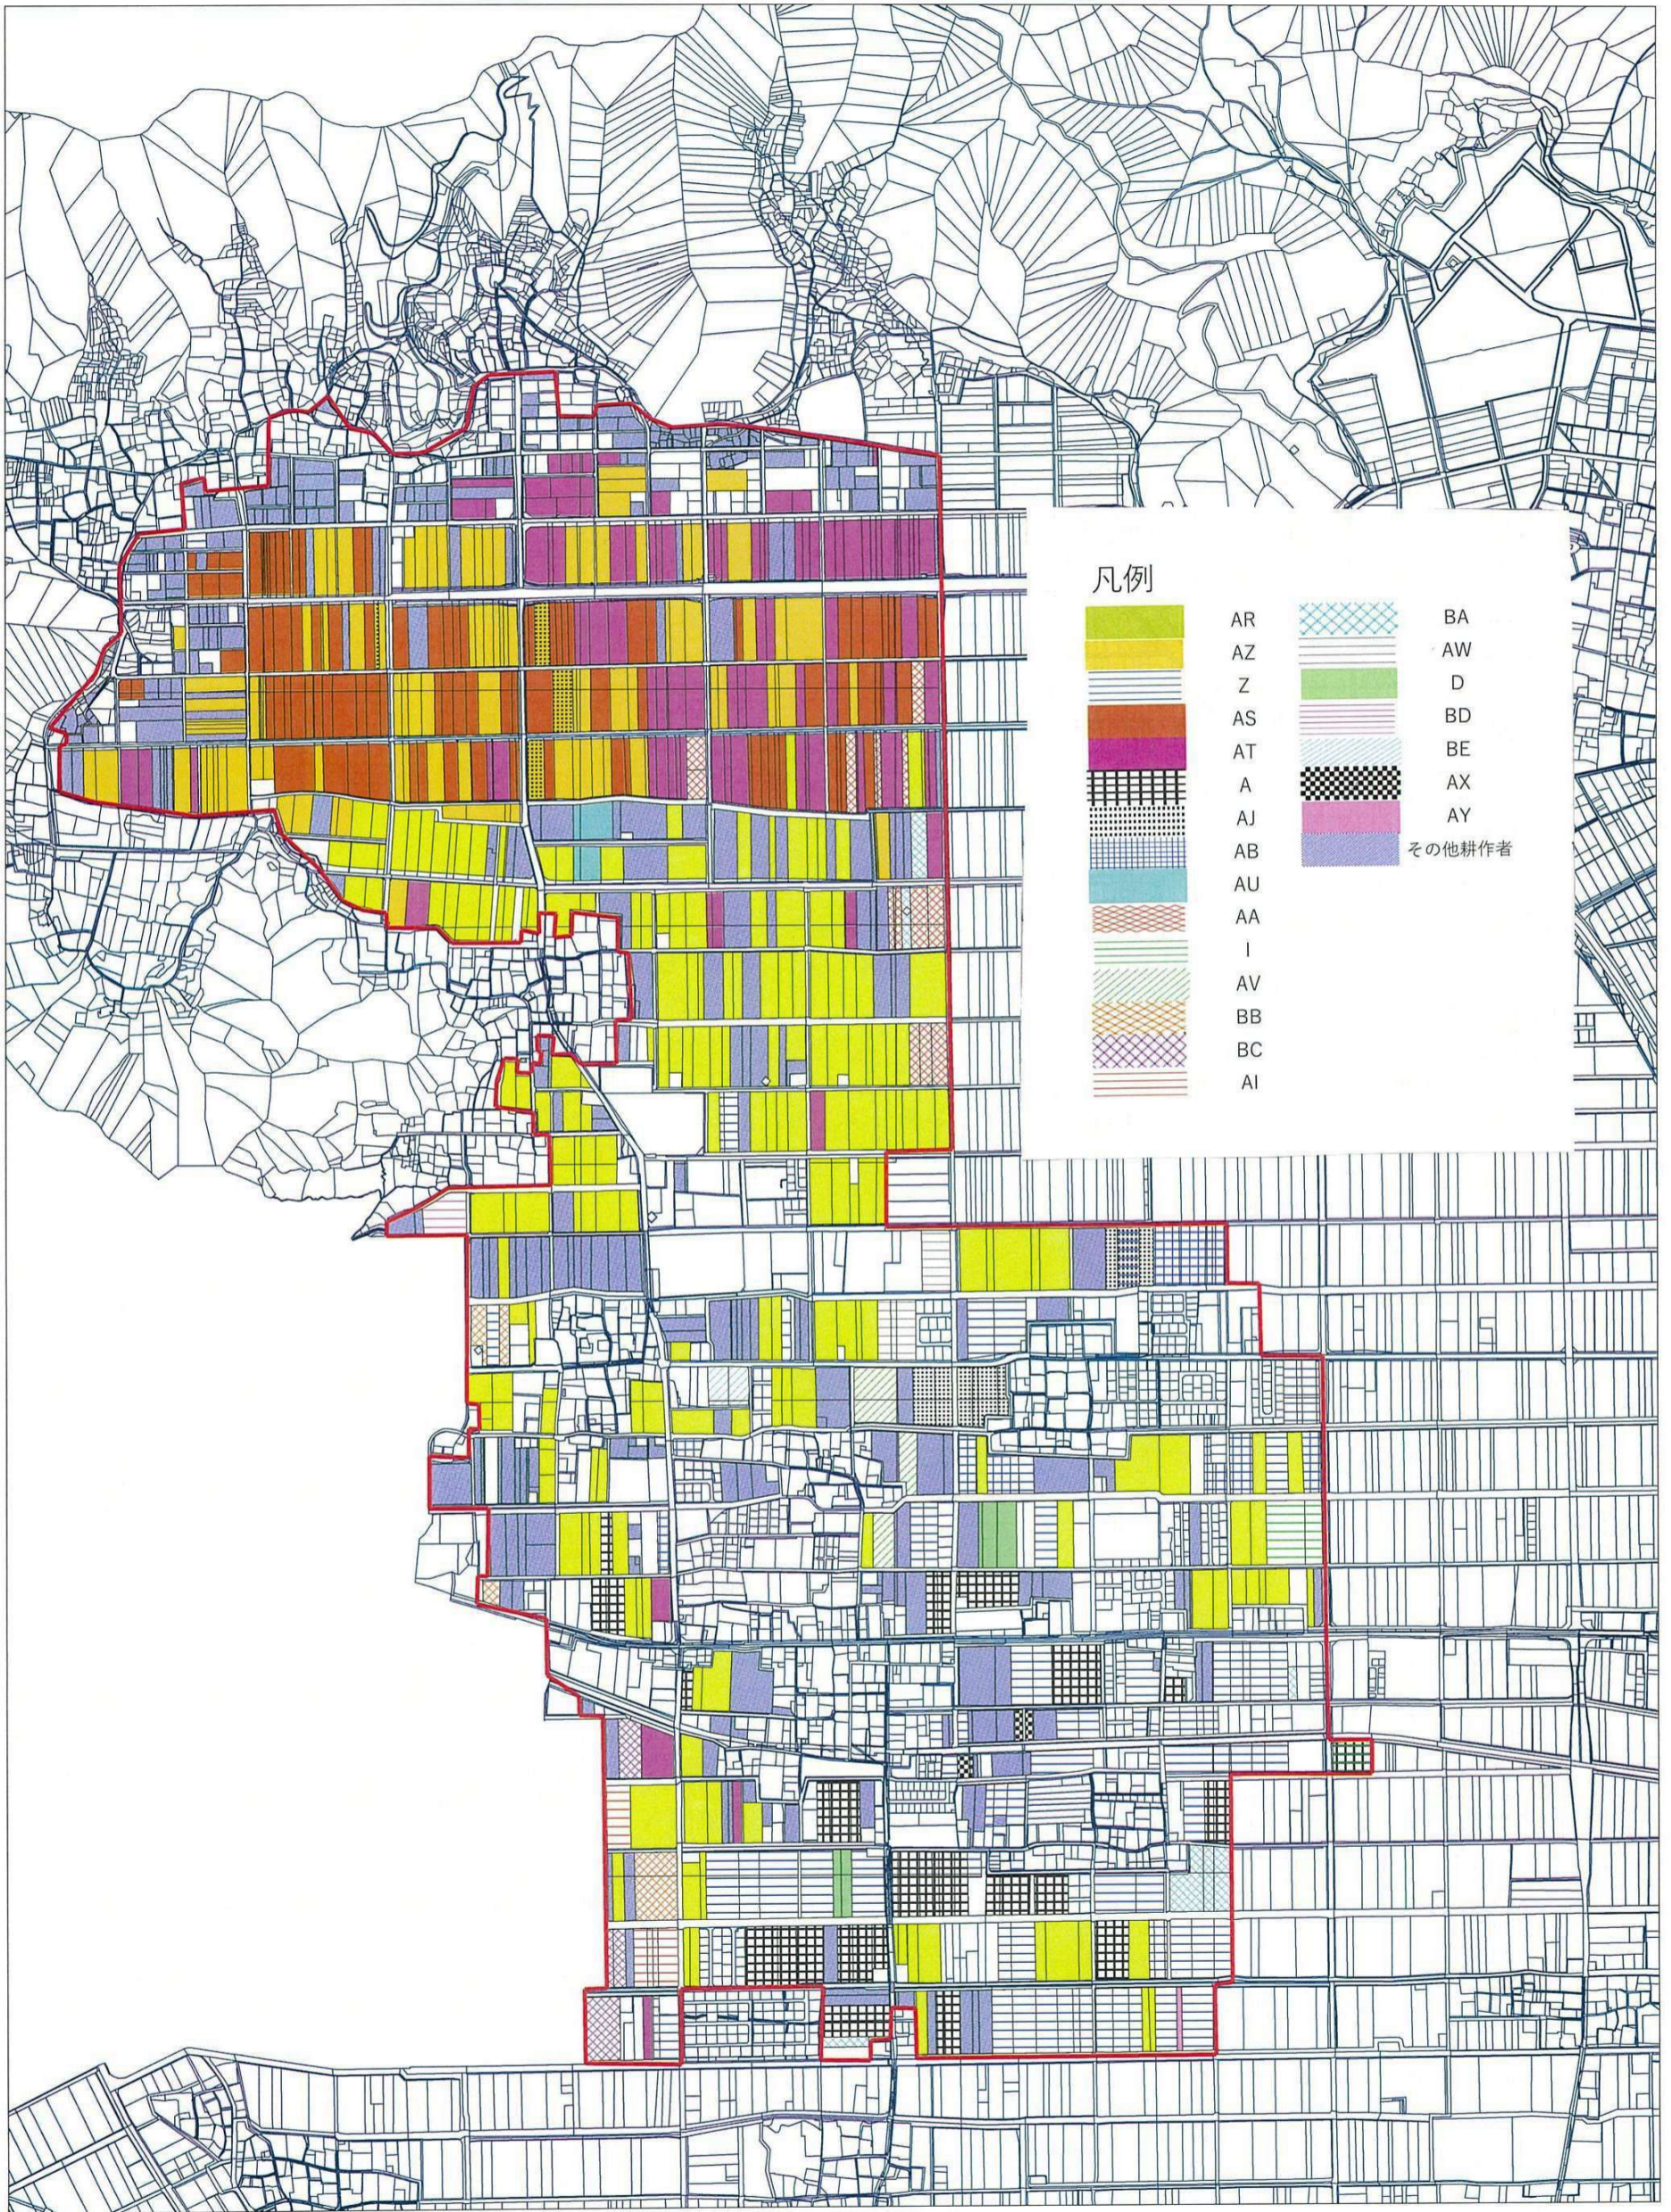

# 大野・豊木・富秋・西郡地区目標地図【豊木地区】

1:10,000 0 250 500 750m

# 大野・豊木・富秋・西郡地区目標地図【富秋地区】

1:10,000 0 250 500 750m

# 大野・豊木・富秋・西郡地区目標地図【西郡地区】