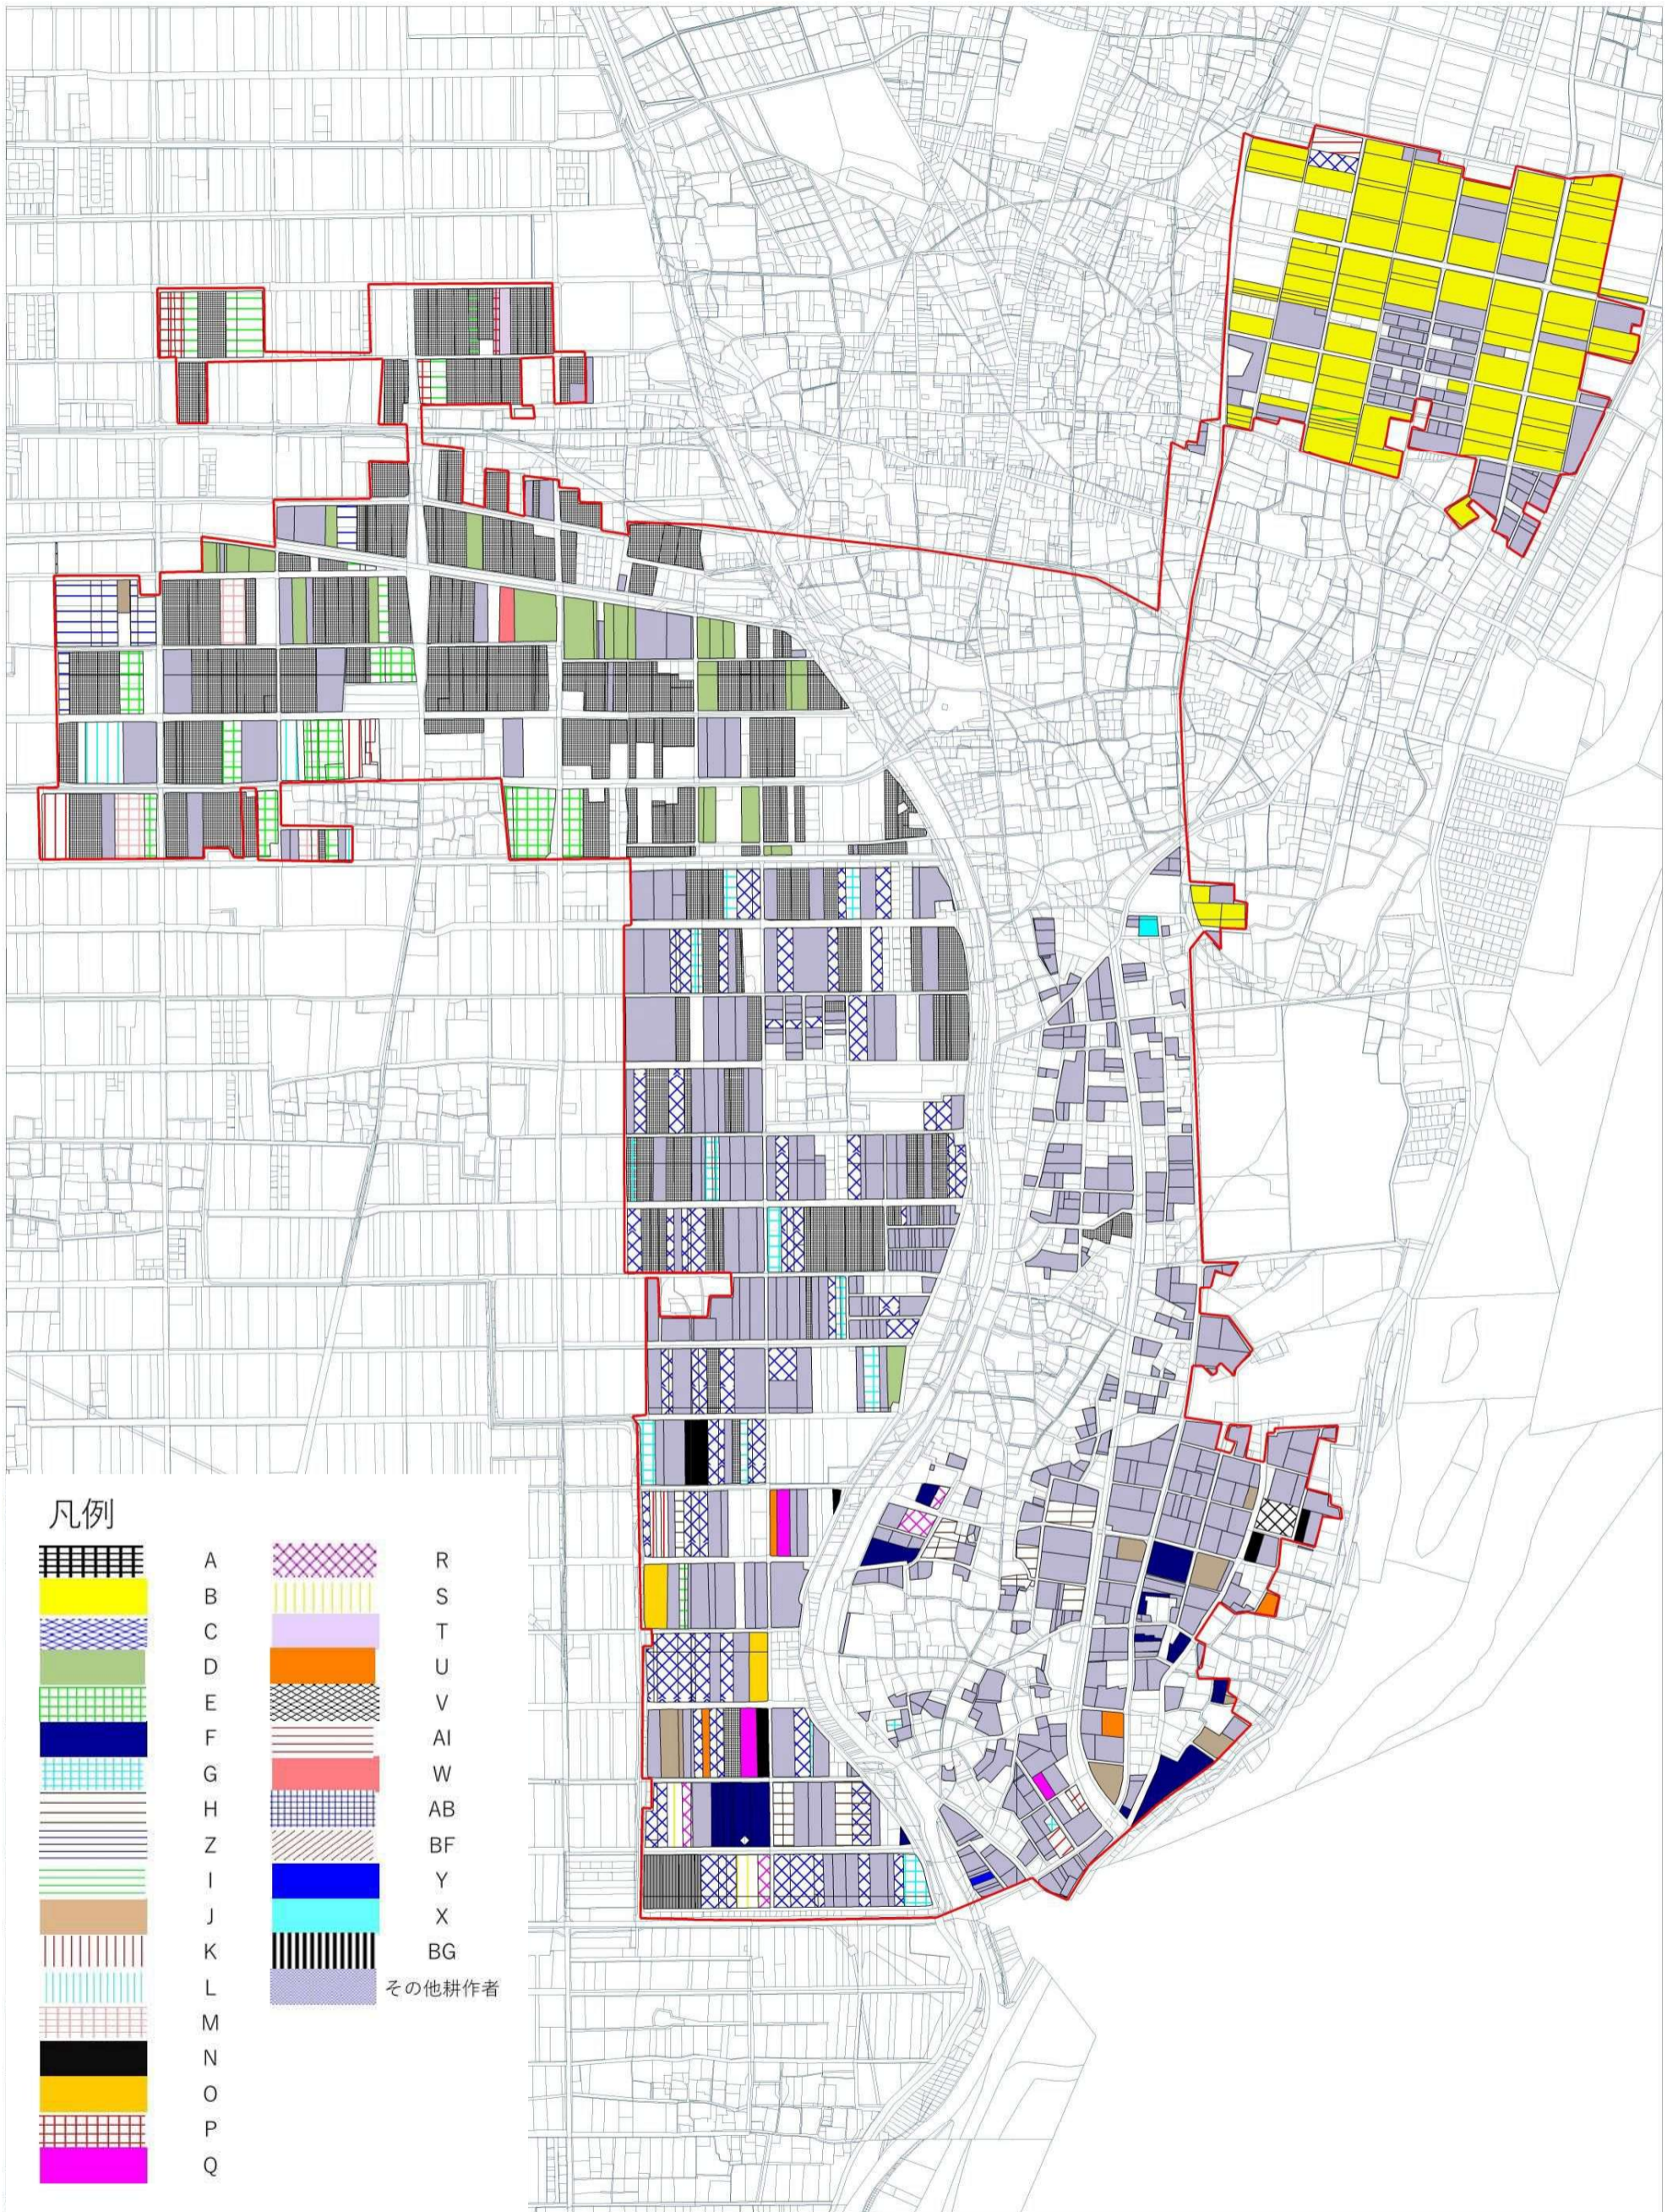

# 大野・豊木・富秋・西郡地区目標地図【大野地区】

# 大野・豊木・富秋・西郡地区目標地図【豊木地区】

1:10,000 0 250 500 750m

# 大野・豊木・富秋・西郡地区目標地図【富秋地区】

1:10,000 0 250 500 750m

# 大野・豊木・富秋・西郡地区目標地図【西郡地区】