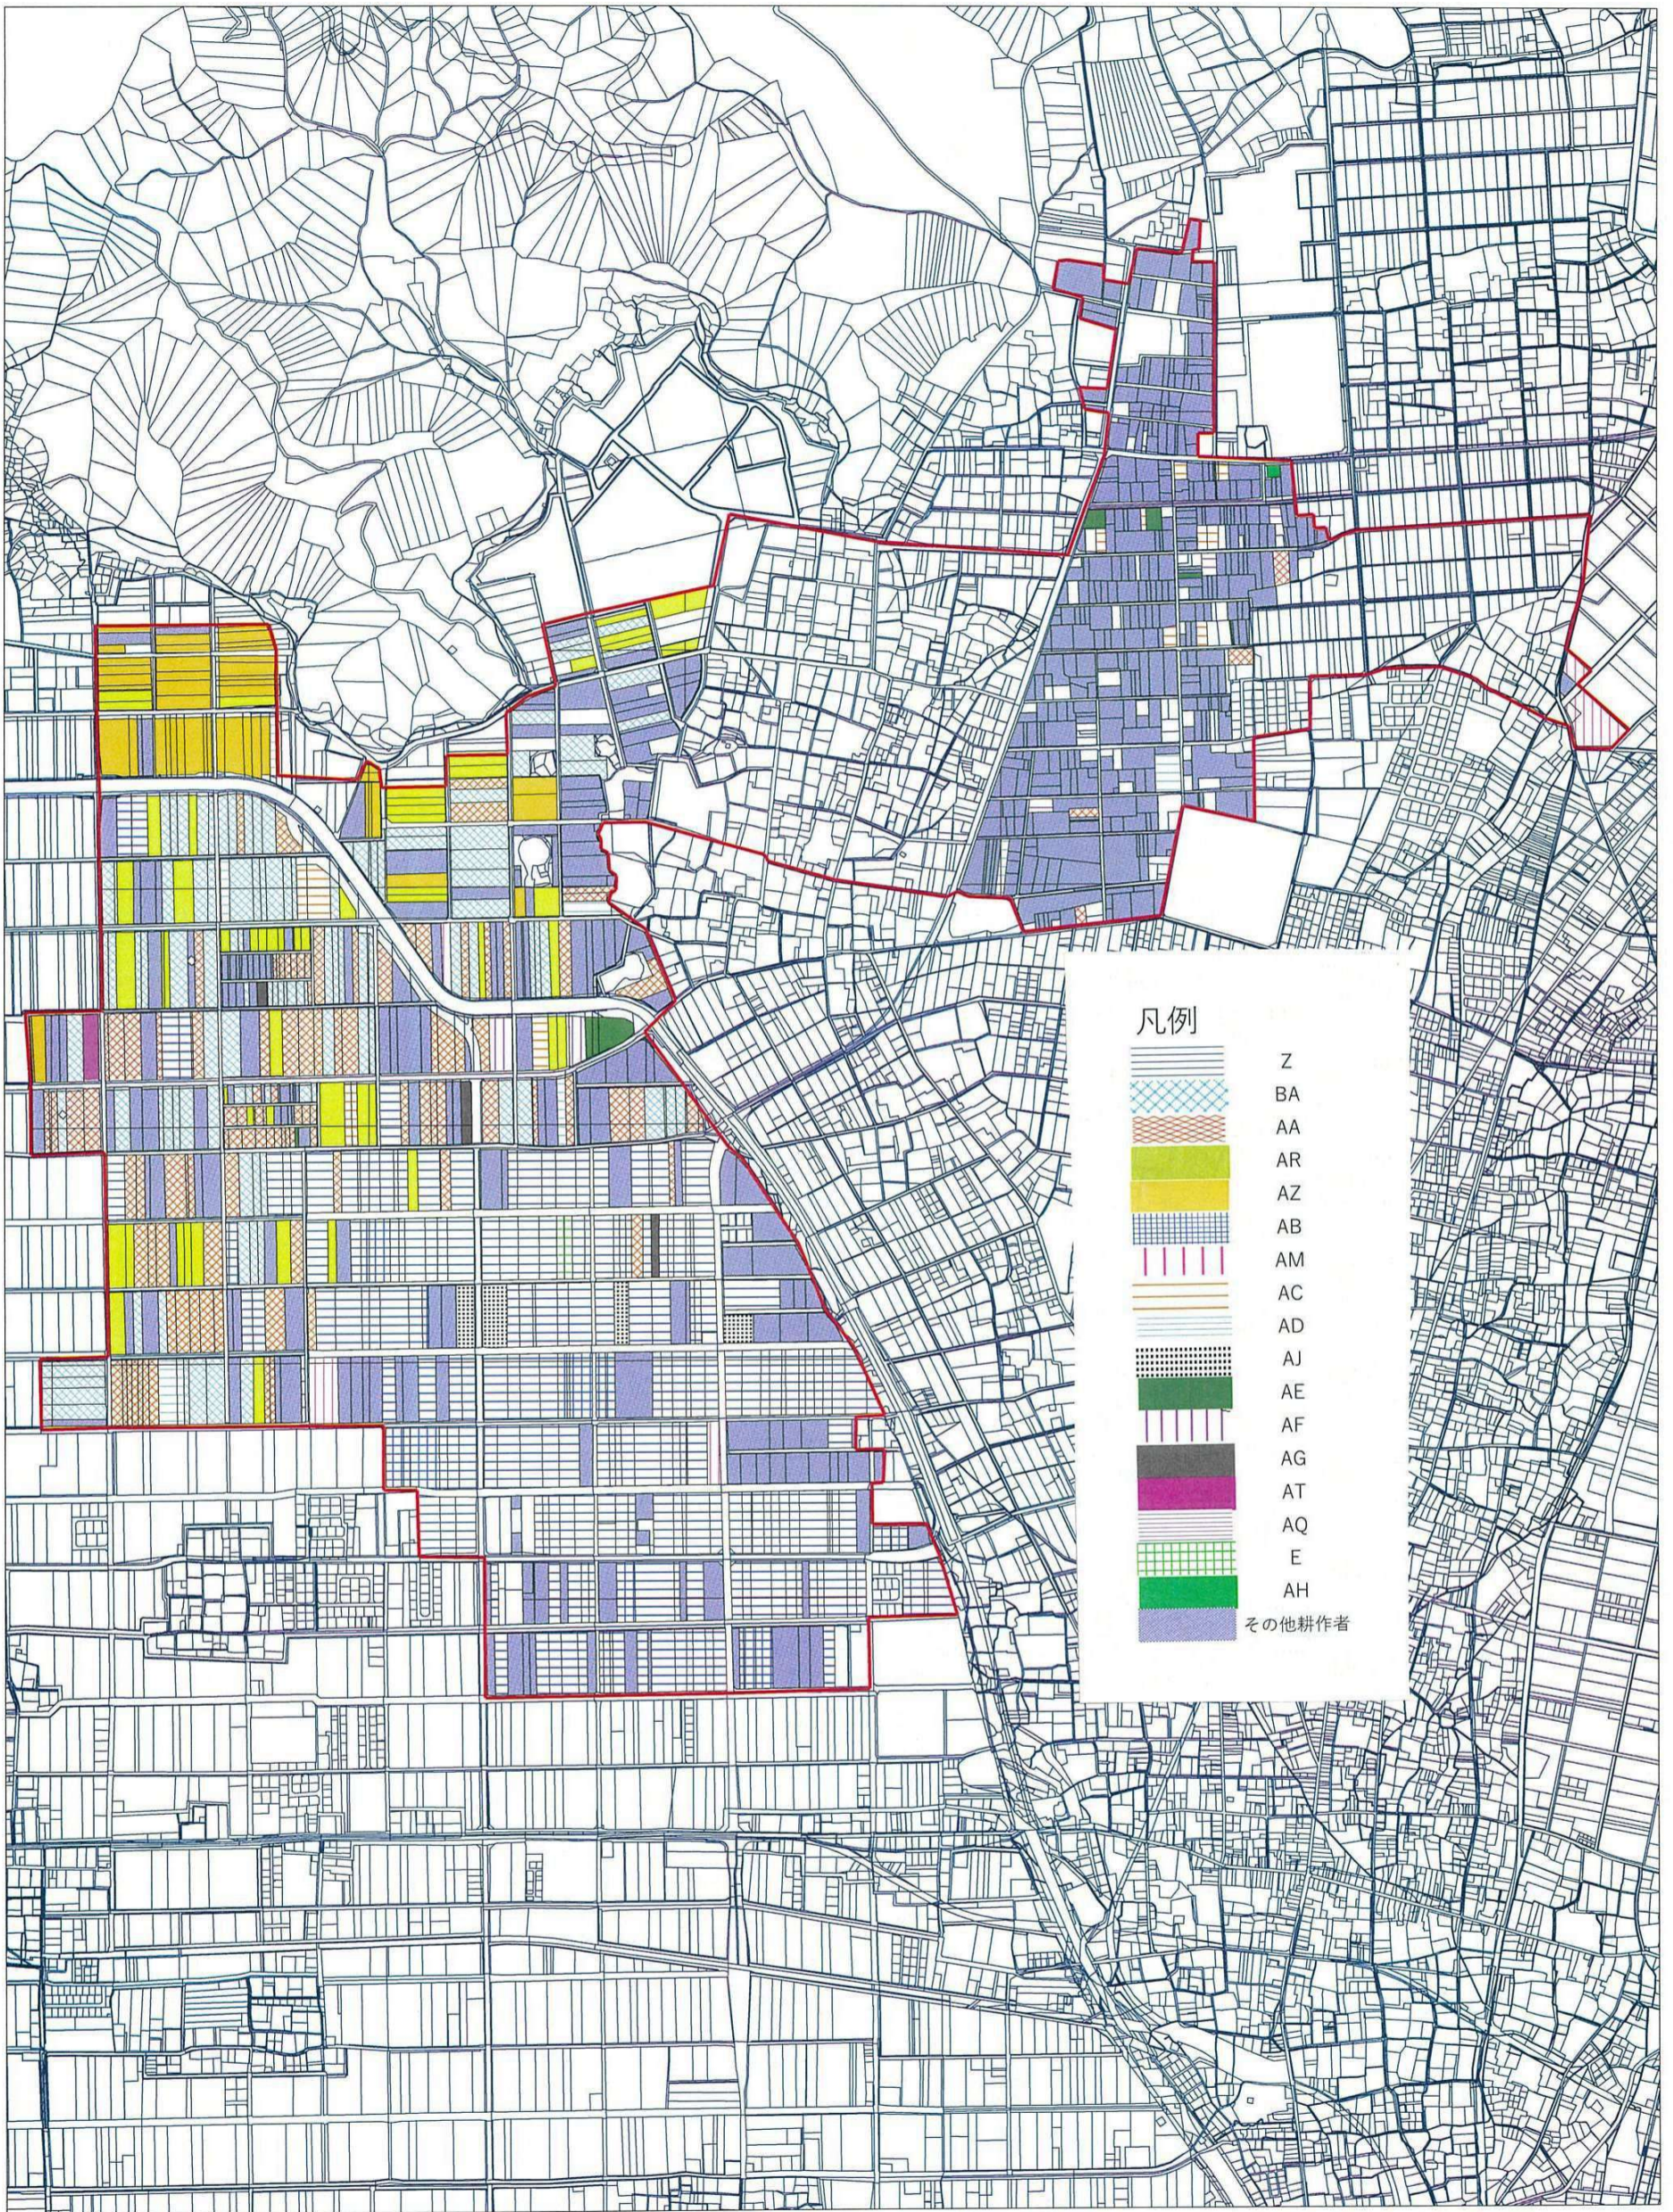

# 大野・豊木・富秋・西郡地区目標地図【大野地区】

# 大野・豊木・富秋・西郡地区目標地図【豊木地区】

1:10,000 0 250 500 750m

# 大野・豊木・富秋・西郡地区目標地図【富秋地区】

1:10,000 0 250 500 750m

# 大野・豊木・富秋・西郡地区目標地図【西郡地区】