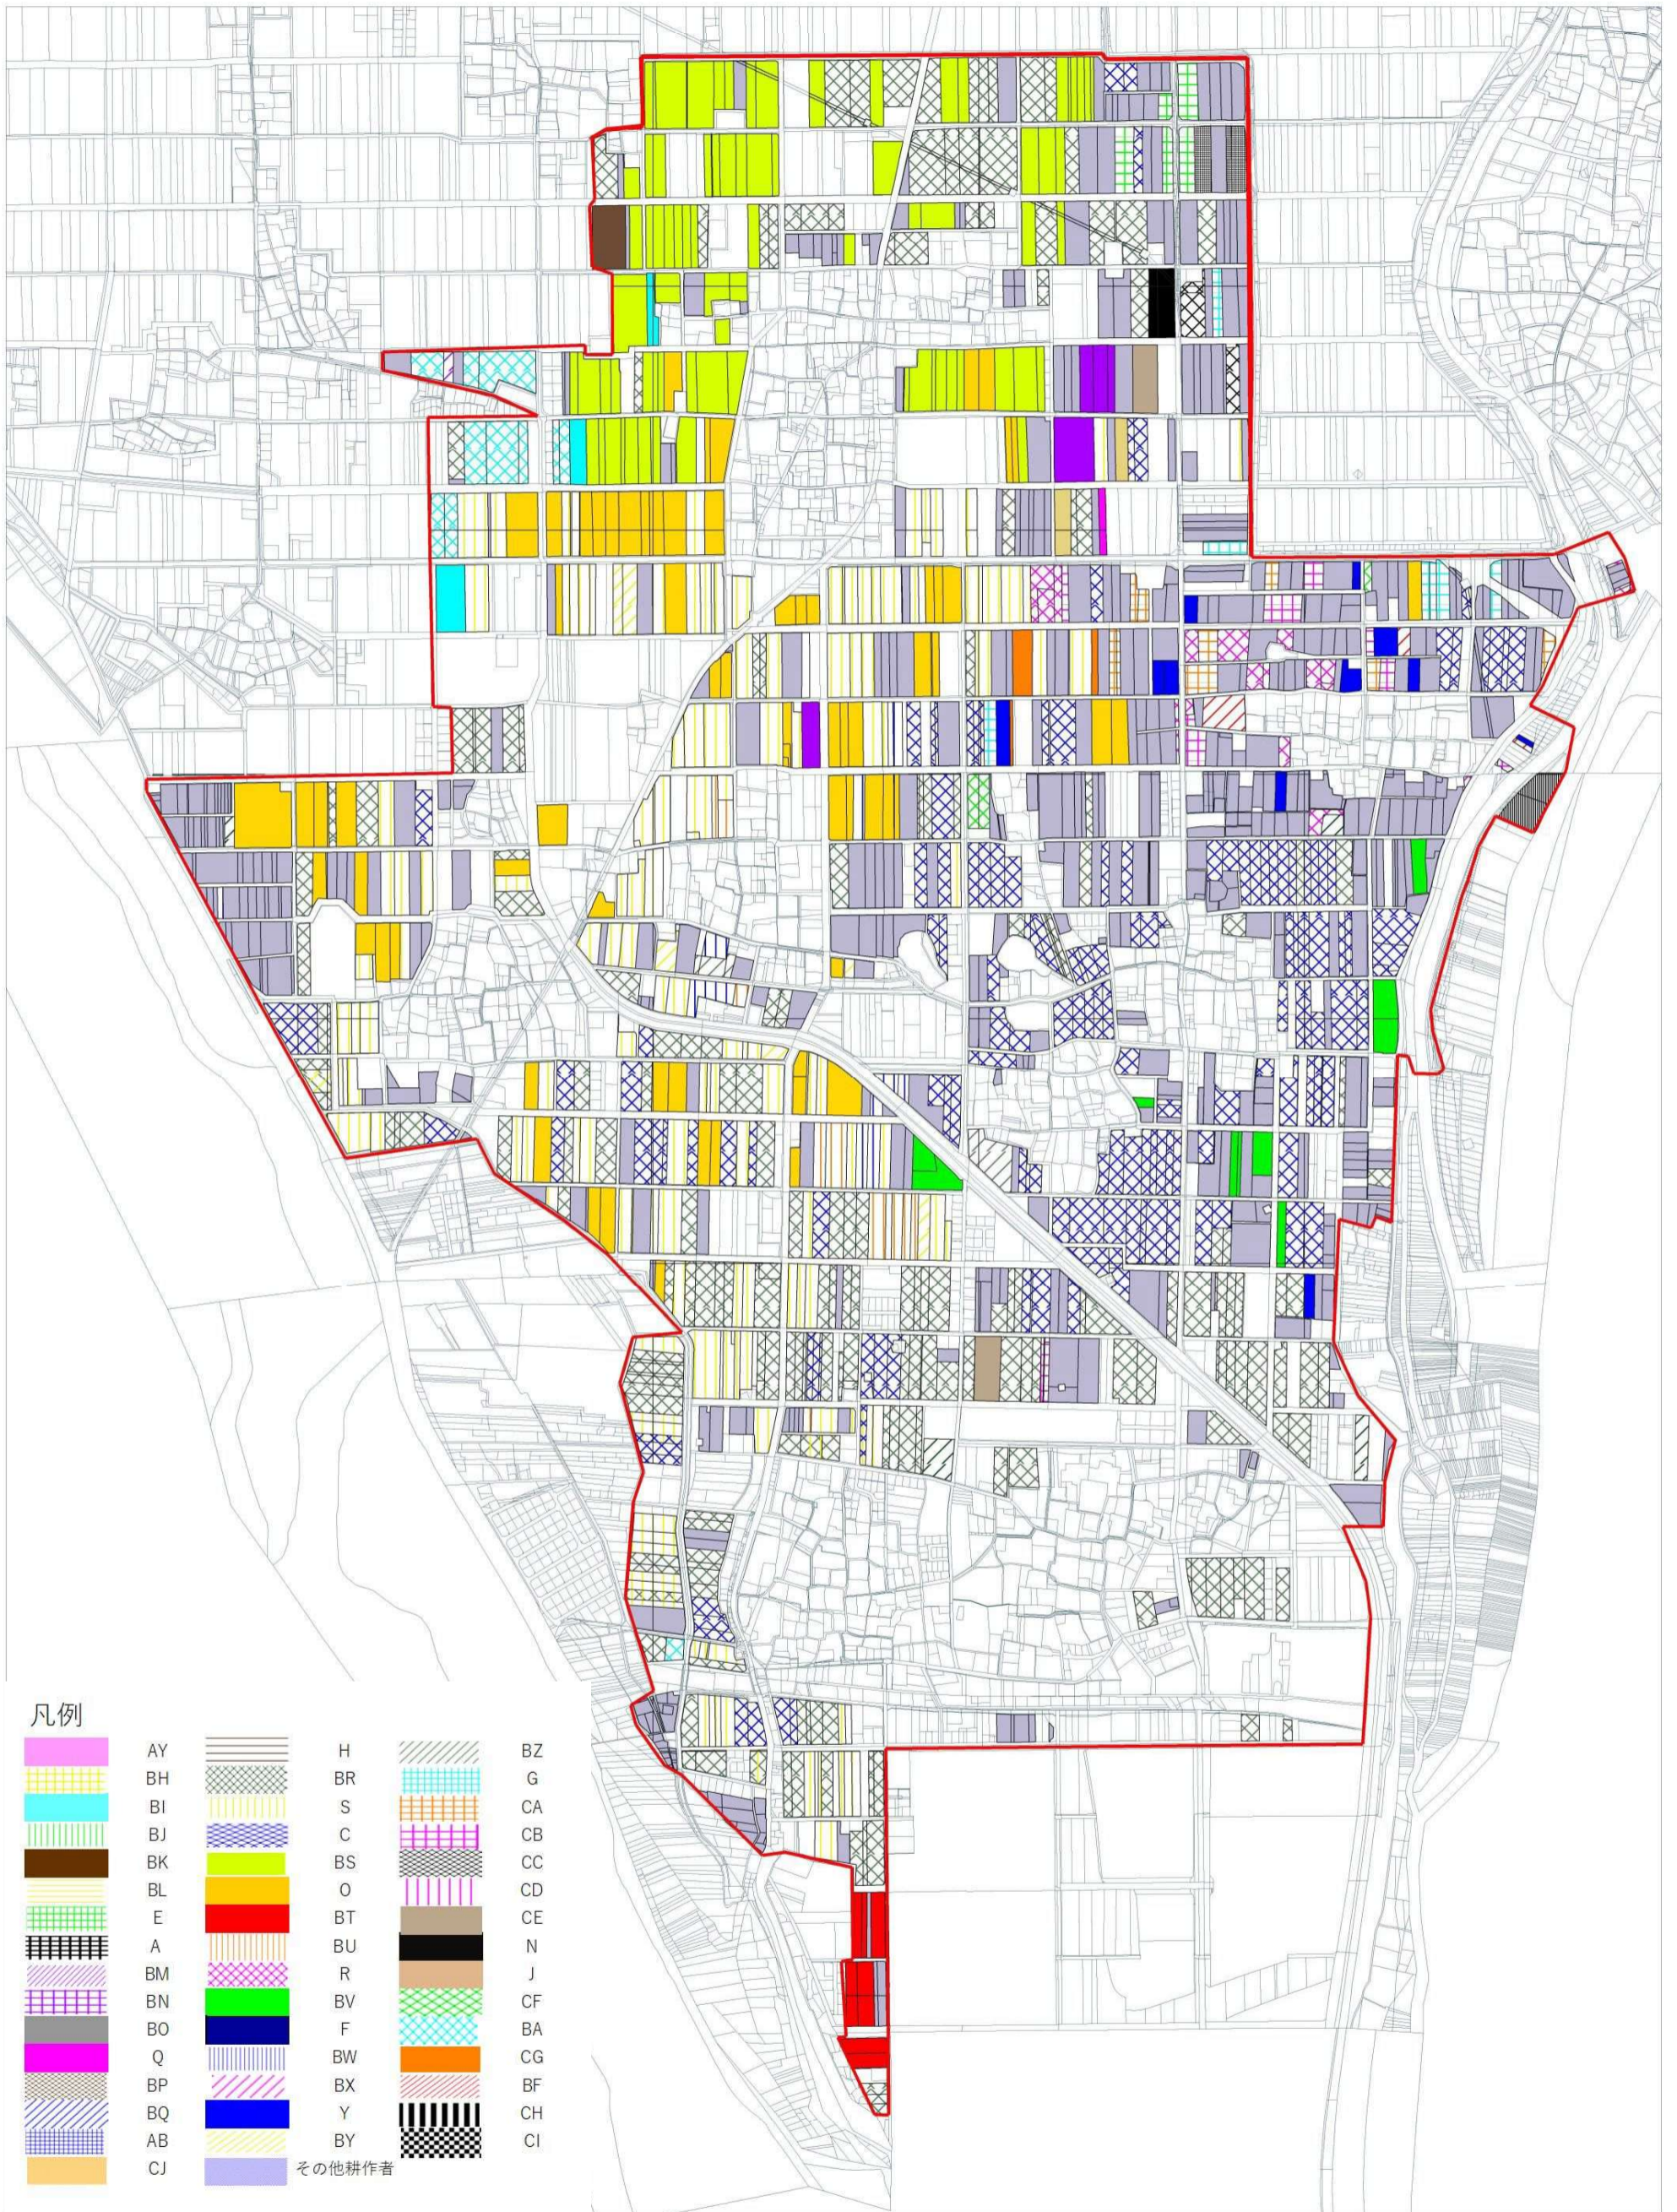

# 鶯・川合地区目標地図【鶯地区】

## 凡例

	AY		H		BZ
	BH		BR		G
	BI		S		CA
	BJ		C		CB
	BK		BS		CC
	BL		O		CD
	E		BT		CE
	A		BU		N
	BM		R		J
	BN		BV		CF
	BO		F		BA
	Q		BW		CG
	BP		BX		BF
	BQ		Y		CH
	AB		BY		CI
	CJ				
			その他耕作者		

1:8,500

0

1km

# 鶯・川合地区目標地図【川合①】

# 鶯・川合地区目標地図【川合②】