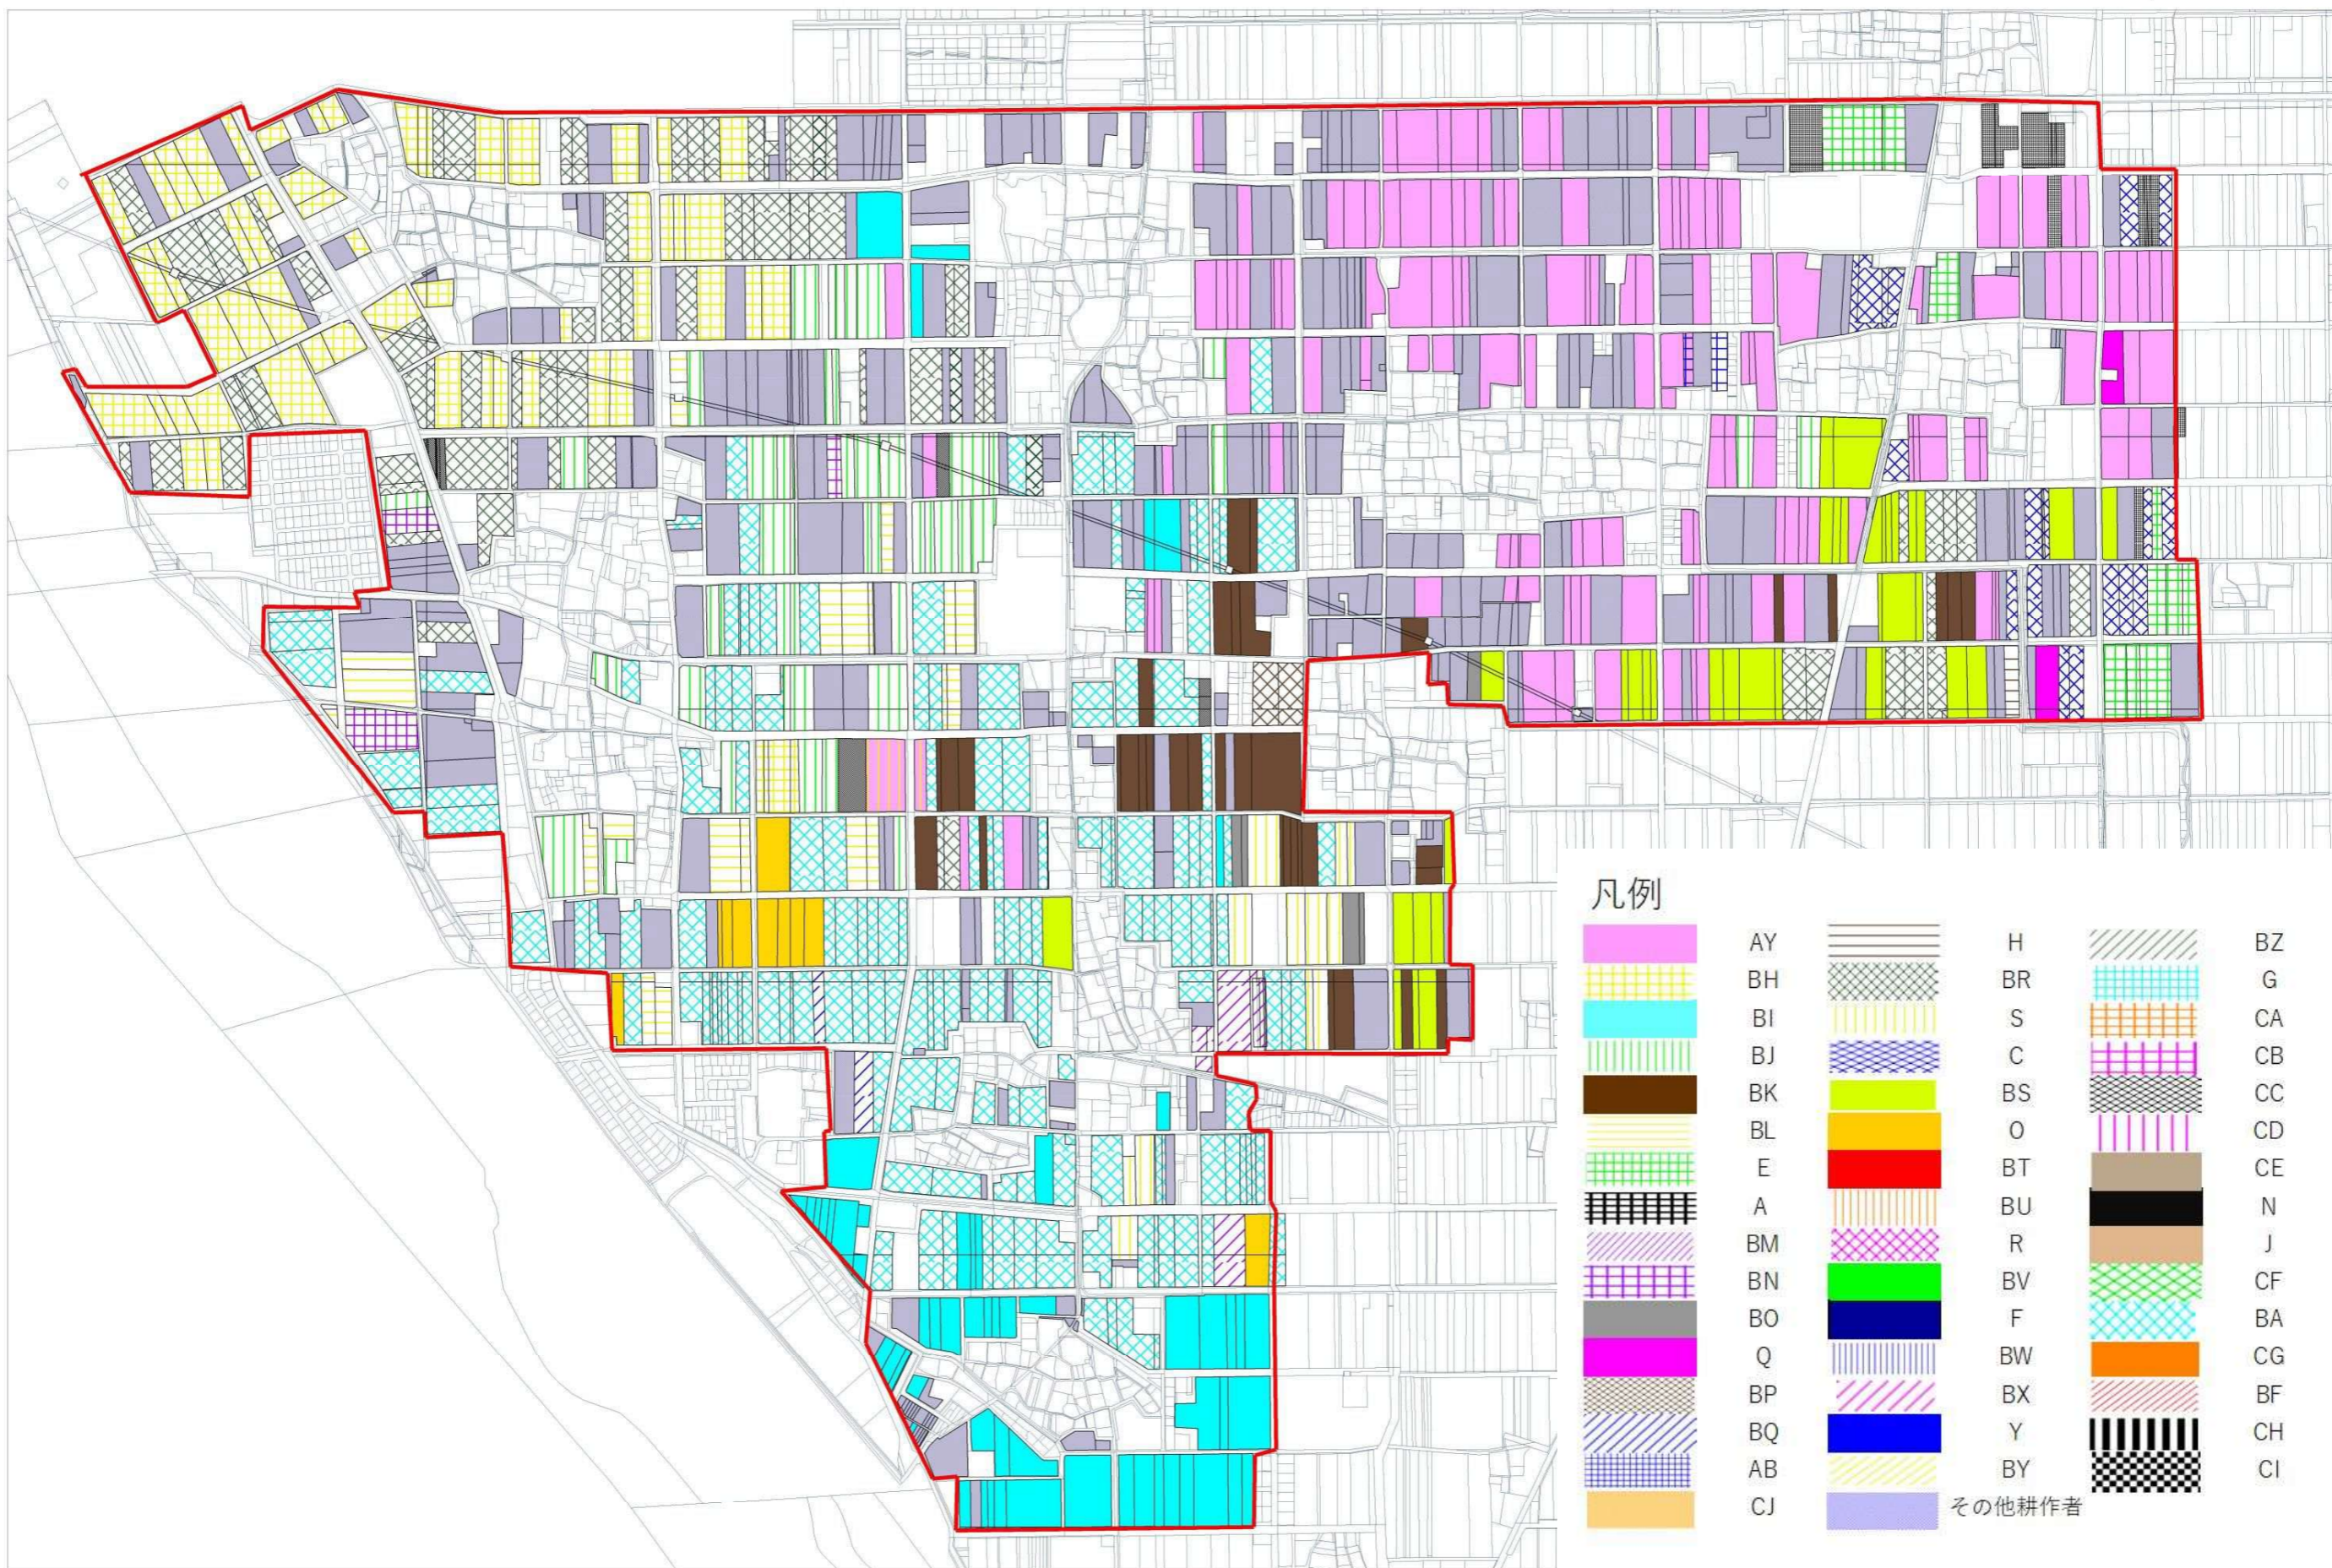

# 鶯・川合地区目標地図【鶯地区】

## 凡例

	AY		H		BZ
	BH		BR		G
	BI		S		CA
	BJ		C		CB
	BK		BS		CC
	BL		O		CD
	E		BT		CE
	A		BU		N
	BM		R		J
	BN		BV		CF
	BO		F		BA
	Q		BW		CG
	BP		BX		BF
	BQ		Y		CH
	AB		BY		CI
	CJ				
			その他耕作者		

1:8,500

0

1km

# 鶯・川合地区目標地図【川合①】

# 鶯・川合地区目標地図【川合②】