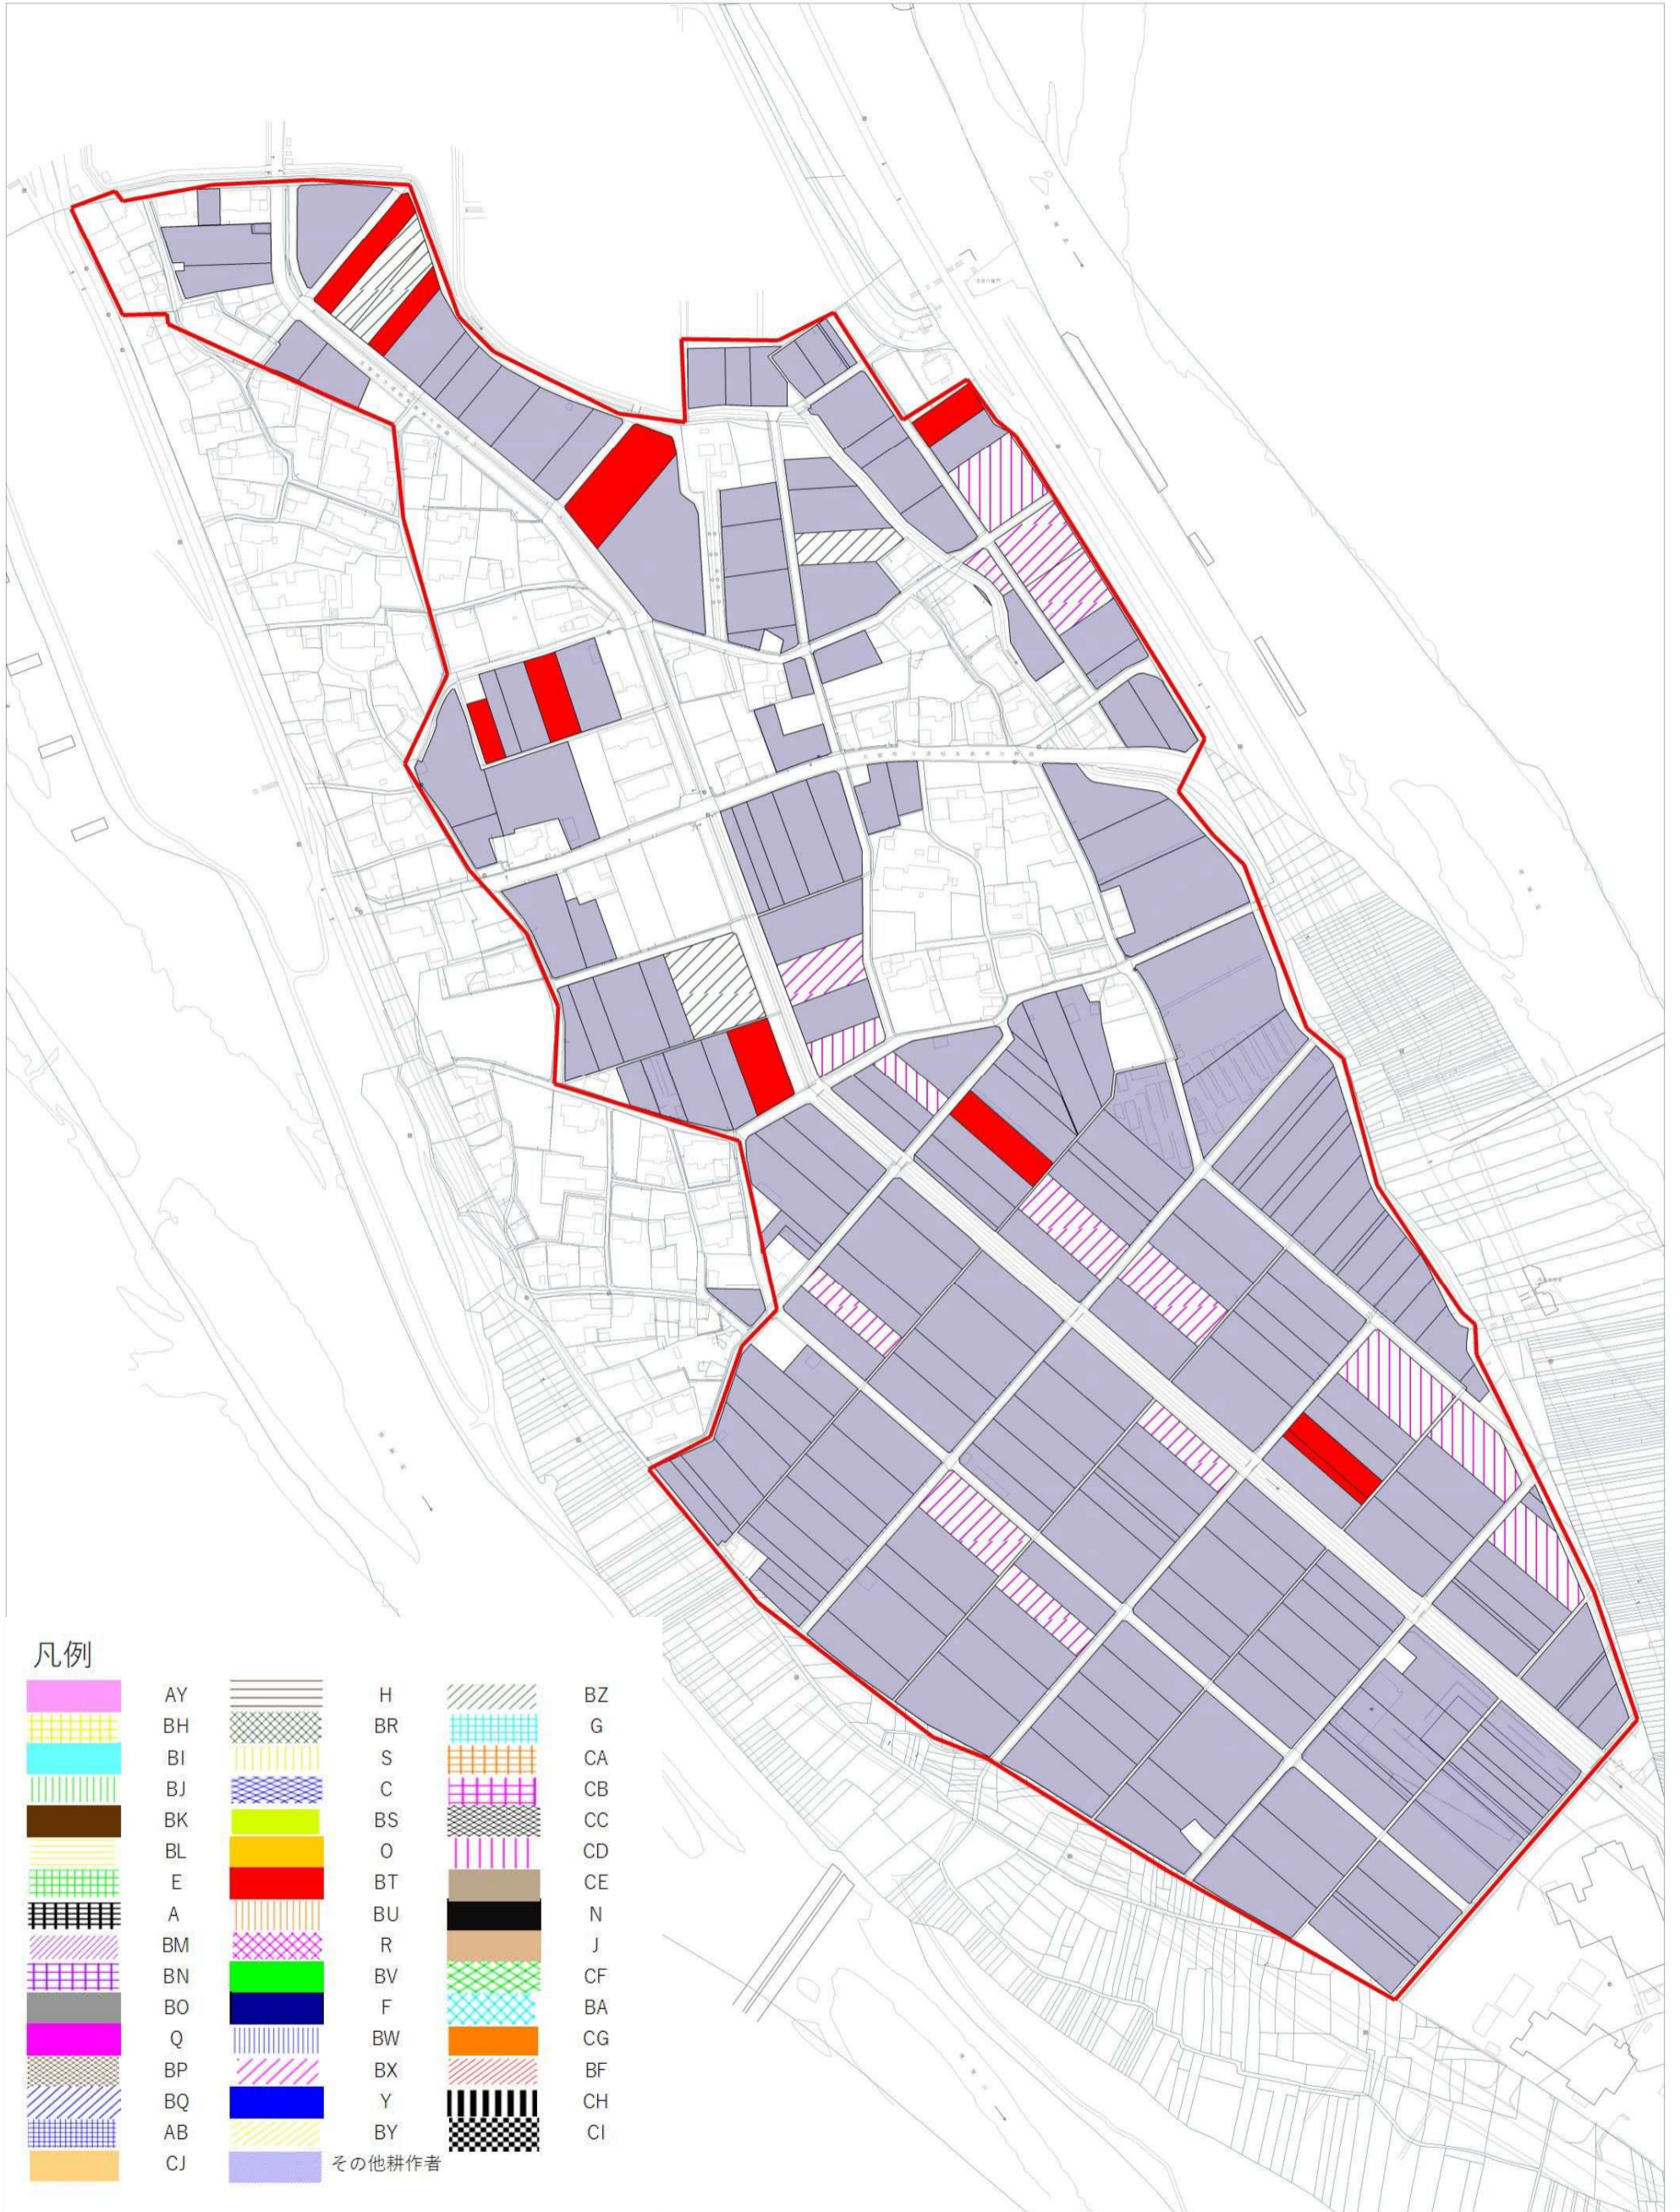

# 鶯・川合地区目標地図【鶯地区】

## 凡例

	AY		H		BZ
	BH		BR		G
	BI		S		CA
	BJ		C		CB
	BK		BS		CC
	BL		O		CD
	E		BT		CE
	A		BU		N
	BM		R		J
	BN		BV		CF
	BO		F		BA
	Q		BW		CG
	BP		BX		BF
	BQ		Y		CH
	AB		BY		CI
	CJ				
			その他耕作者		

1:8,500

0

1km

# 鶯・川合地区目標地図【川合①】

# 鶯・川合地区目標地図【川合②】