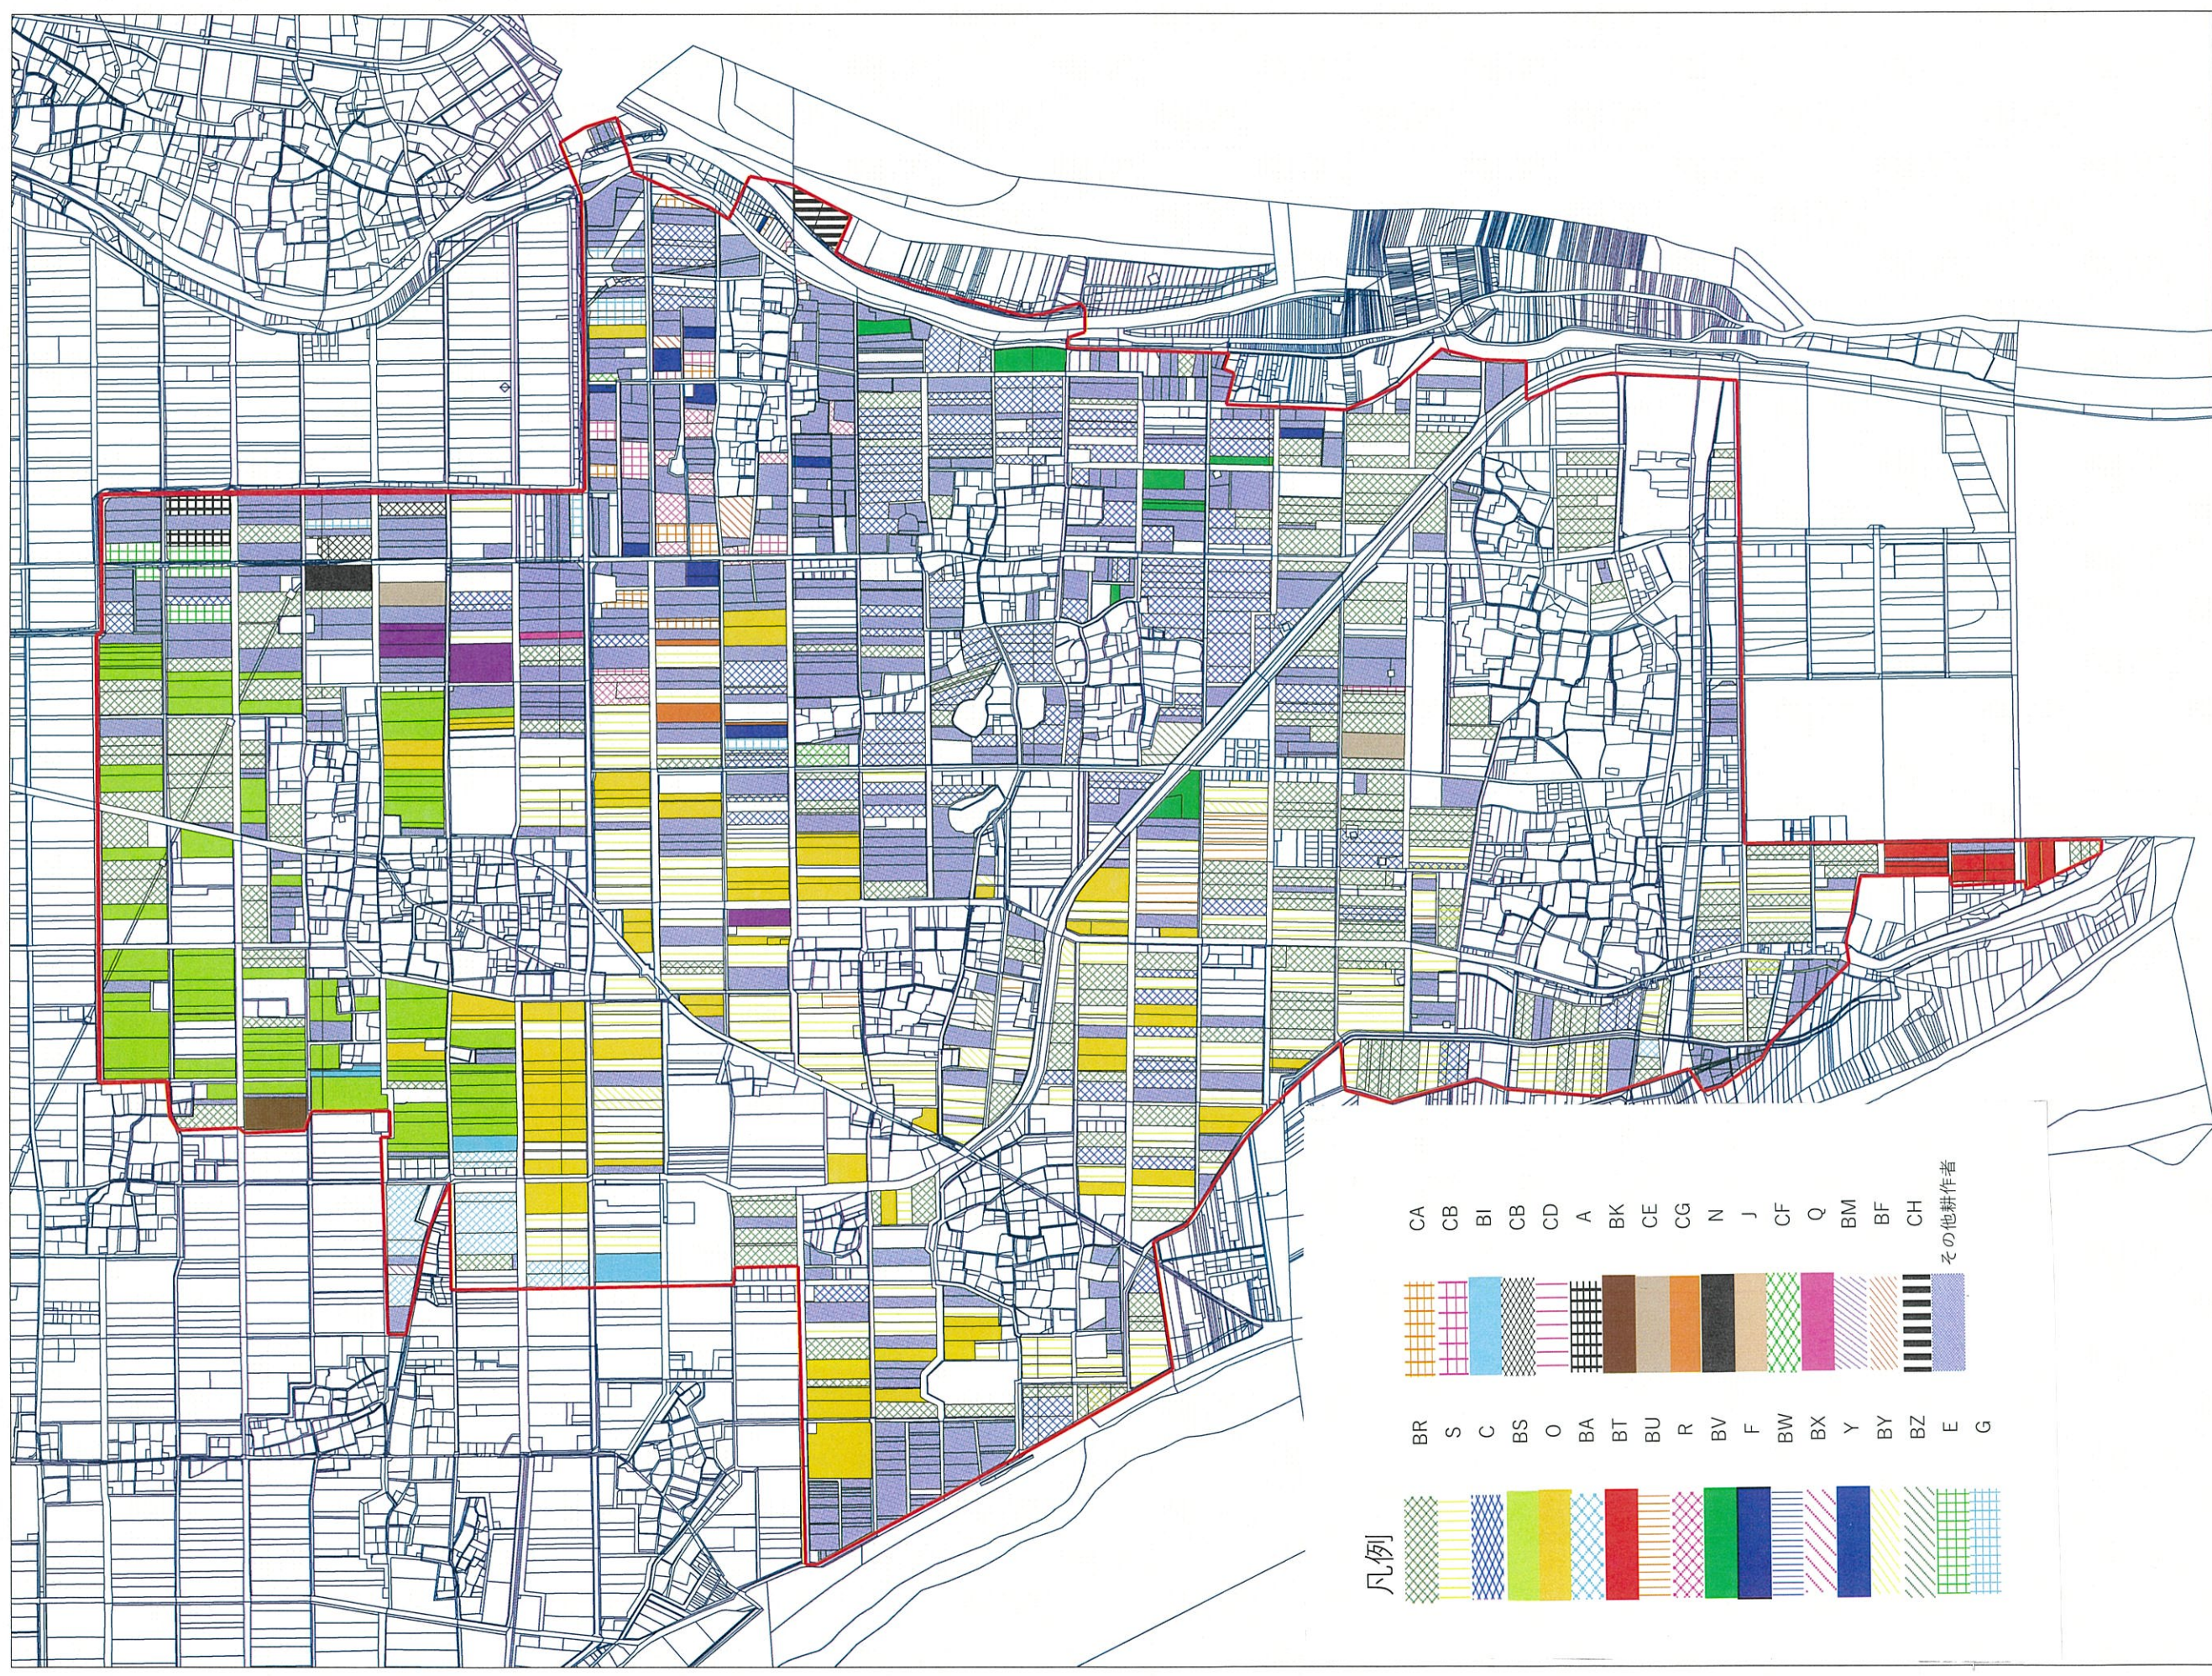

鶯・川合地区目標地図【鶯地区】

凡例

	BA		BN
	AY		BO
	BR		Q
	BH		BP
	BI		BQ
	BJ		AB
	BS		H
	BK		その他耕作者
	BL		
	S		
	C		
	E		
	O		
	A		
	BM		

1:10,000

0 1km

鶯・川合地区目標地図【川合地区】①

凡例

1:10,000 0 250 500 750m

鶯・川合地区目標地図【川合地区】②