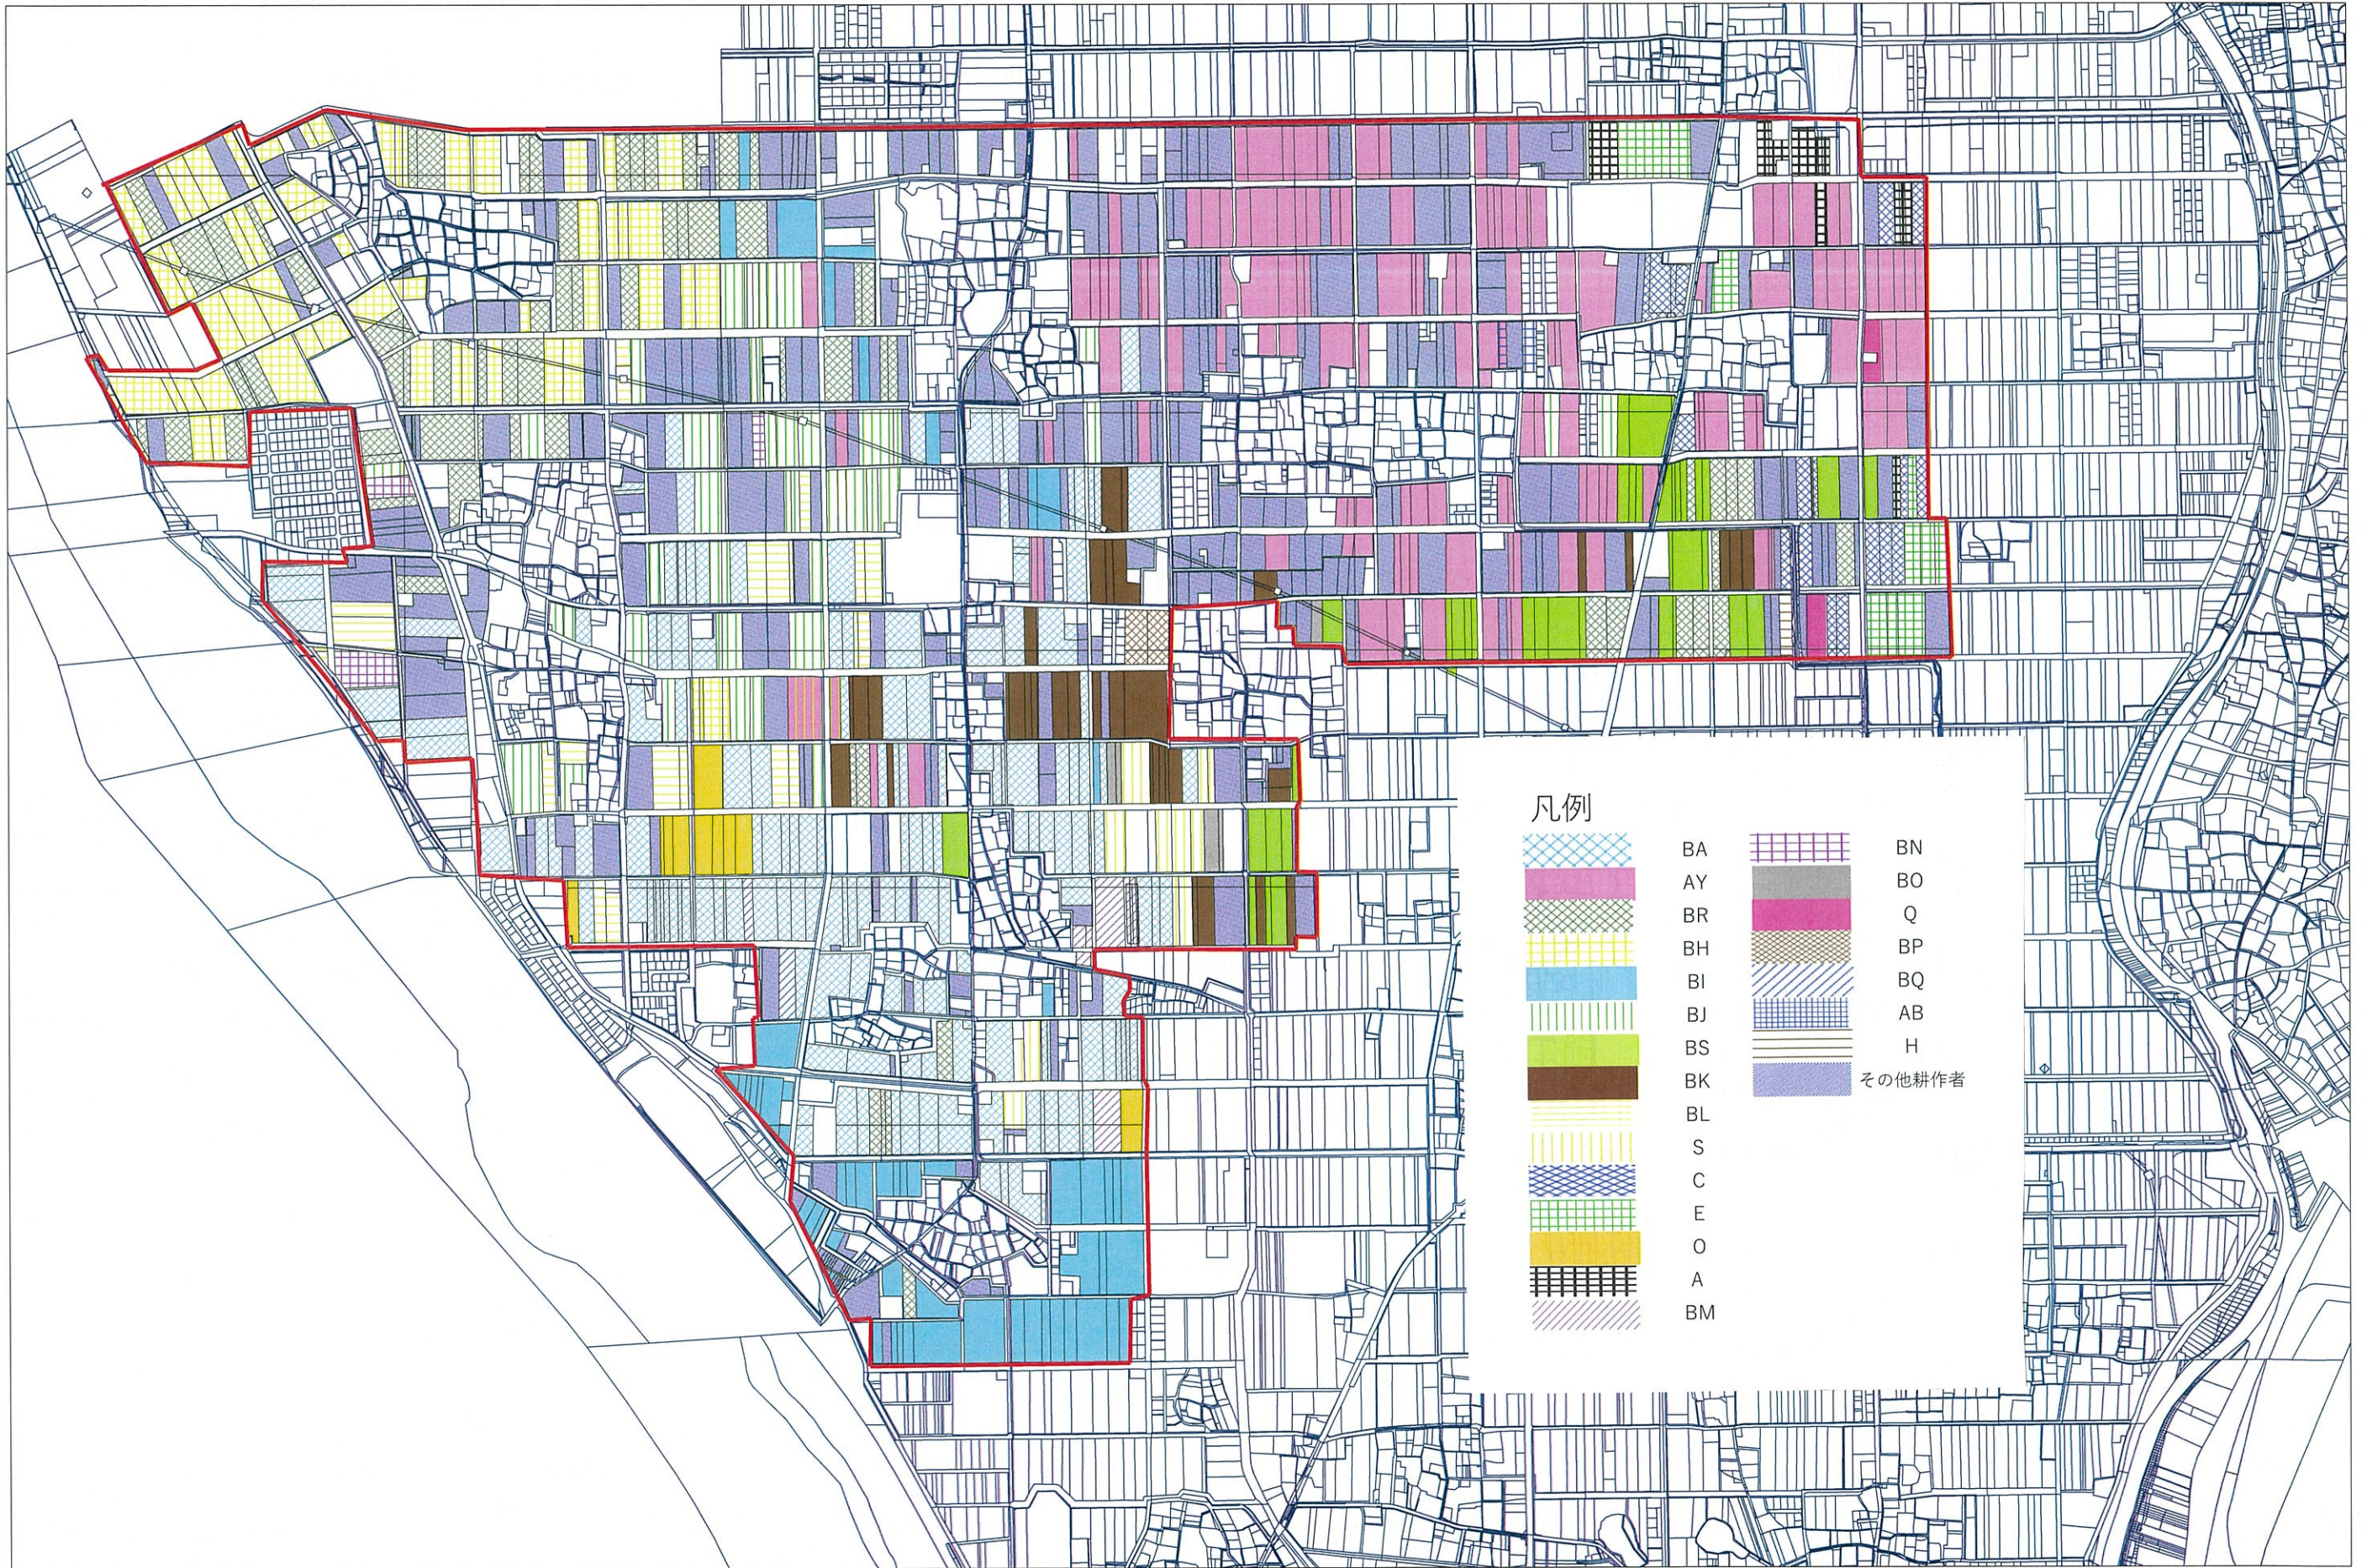

鶯・川合地区目標地図【鶯地区】

凡例

	BA		BN
	AY		BO
	BR		Q
	BH		BP
	BI		BQ
	BJ		AB
	BS		H
	BK		その他耕作者
	BL		
	S		
	C		
	E		
	O		
	A		
	BM		

1:10,000

0 1km

鶯・川合地区目標地図【川合地区】①

凡例

1:10,000 0 250 500 750m

鶯・川合地区目標地図【川合地区】②