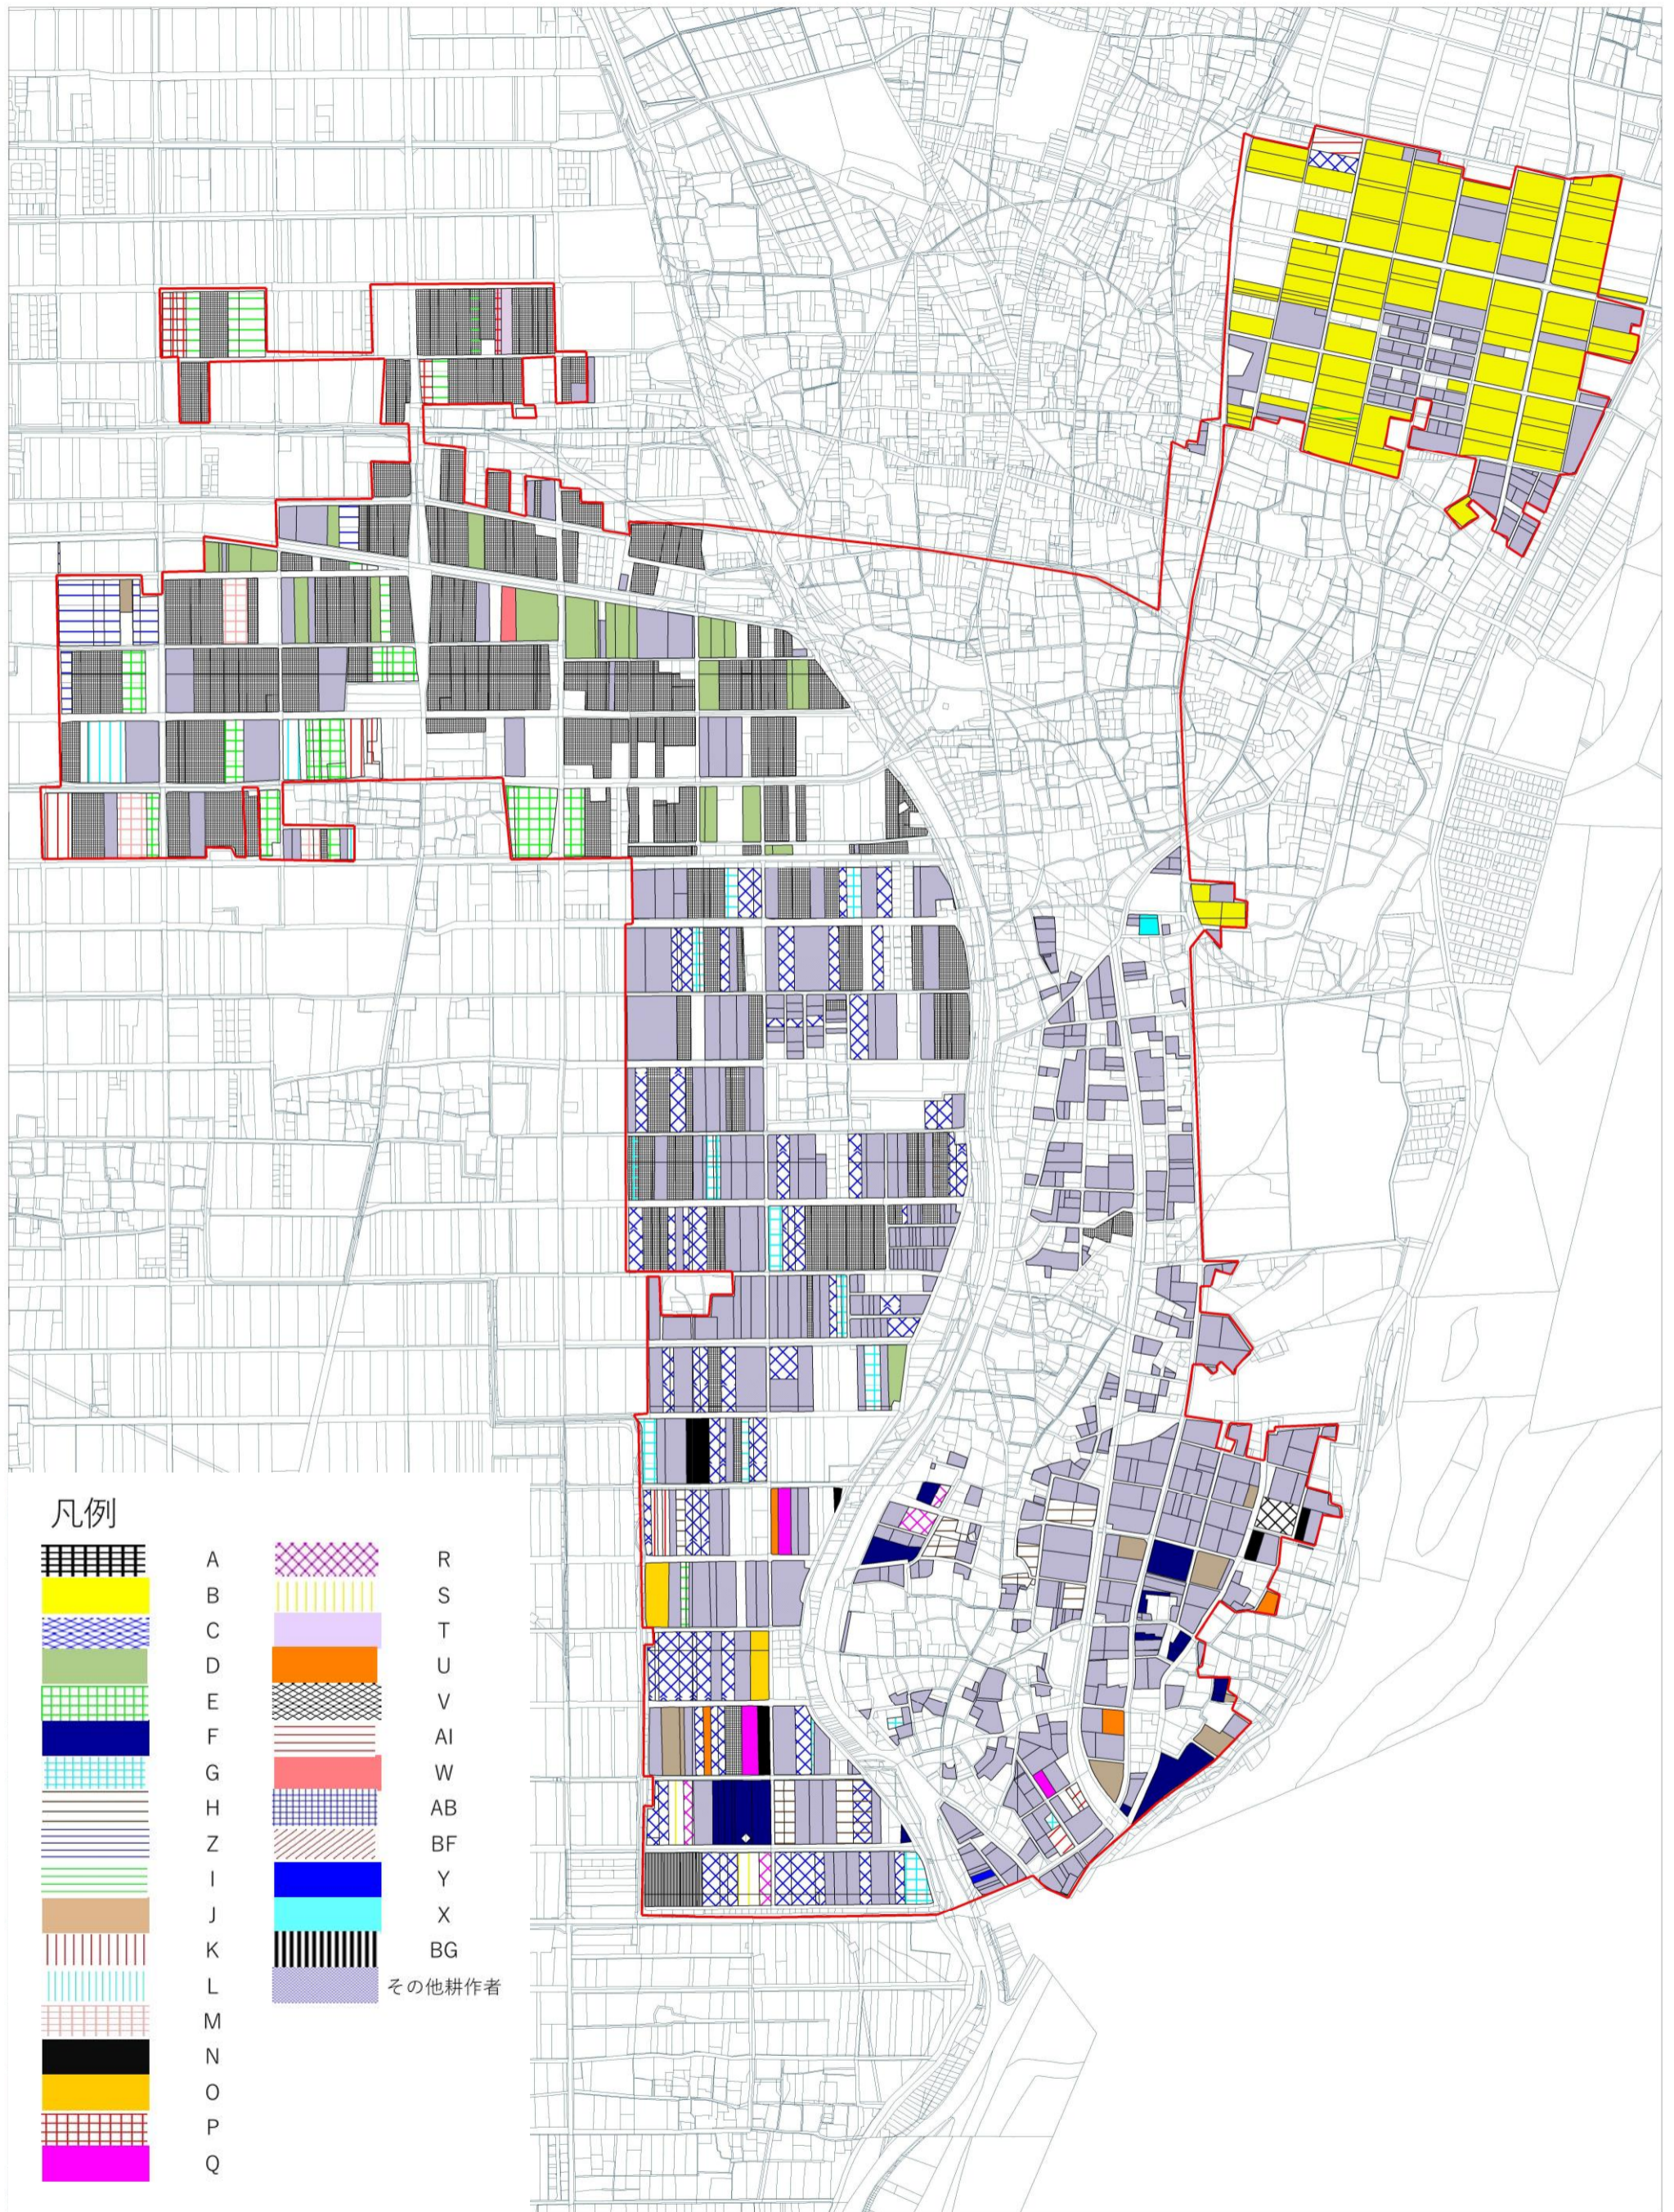

大野・豊木・富秋・西郡地区目標地図【大野地区】

凡例

1:9,500