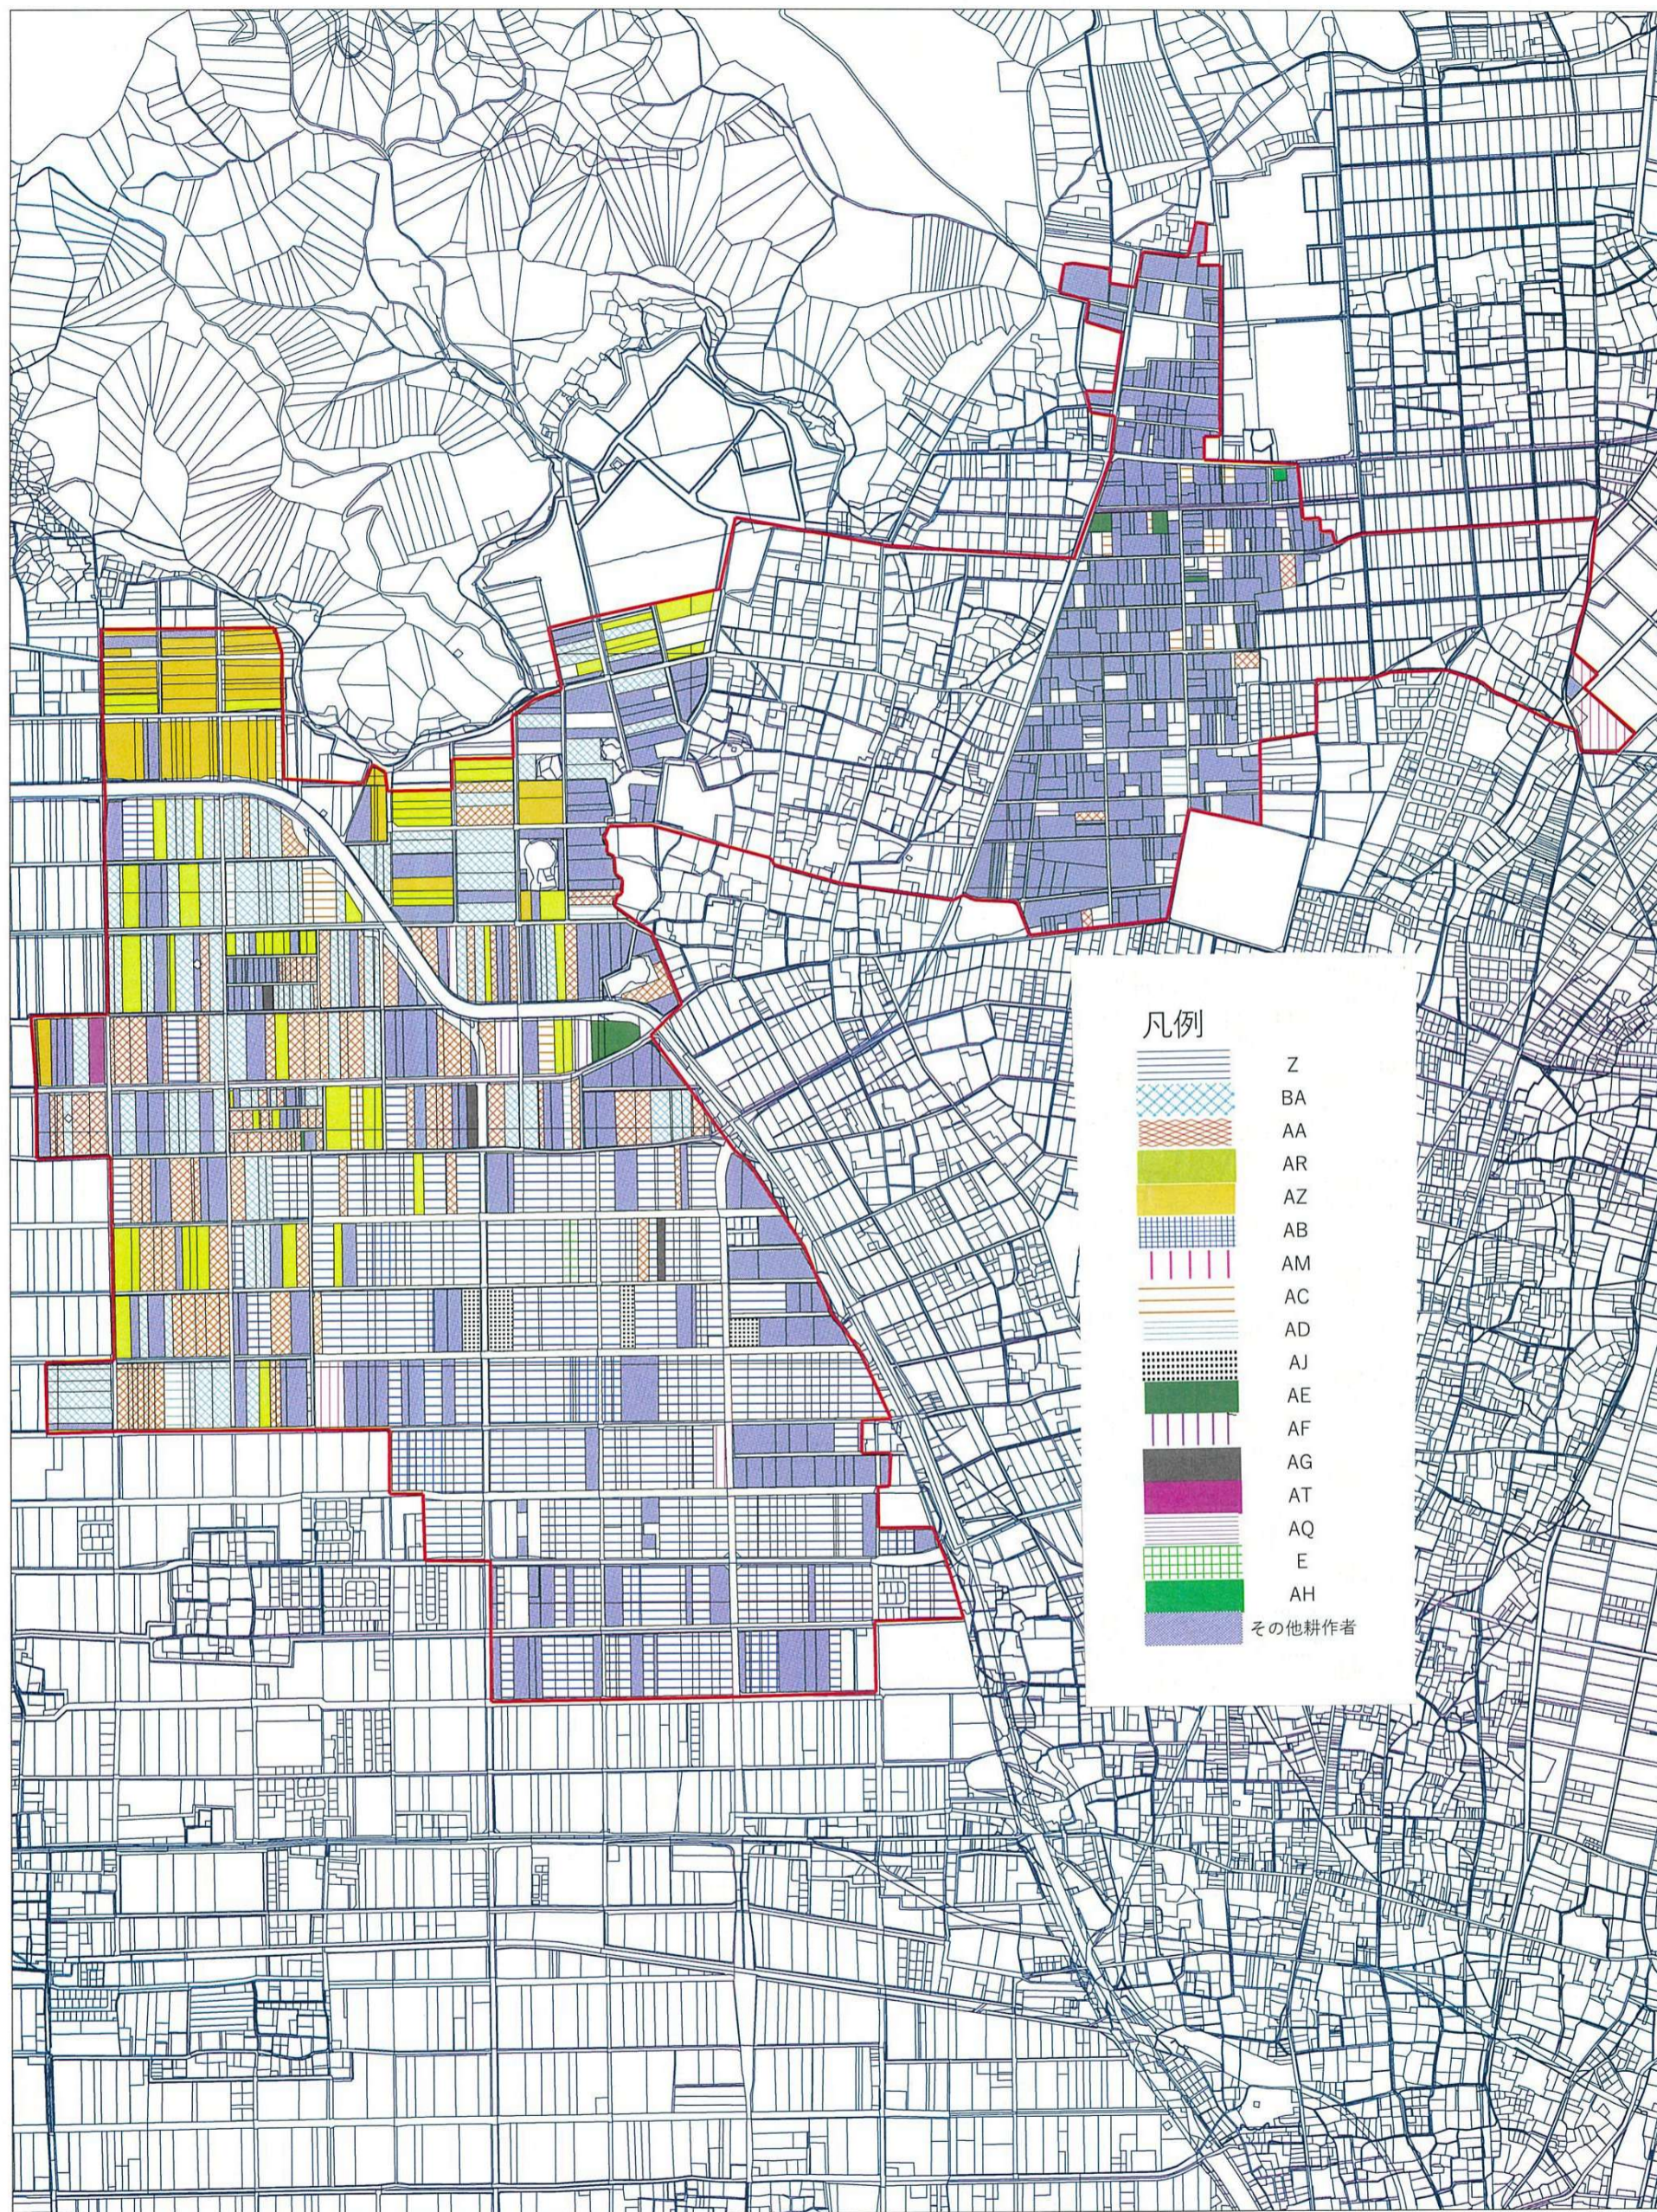

大野・豊木・富秋・西郡地区目標地図【豊木地区】

1:10,000 0 250 500 750m