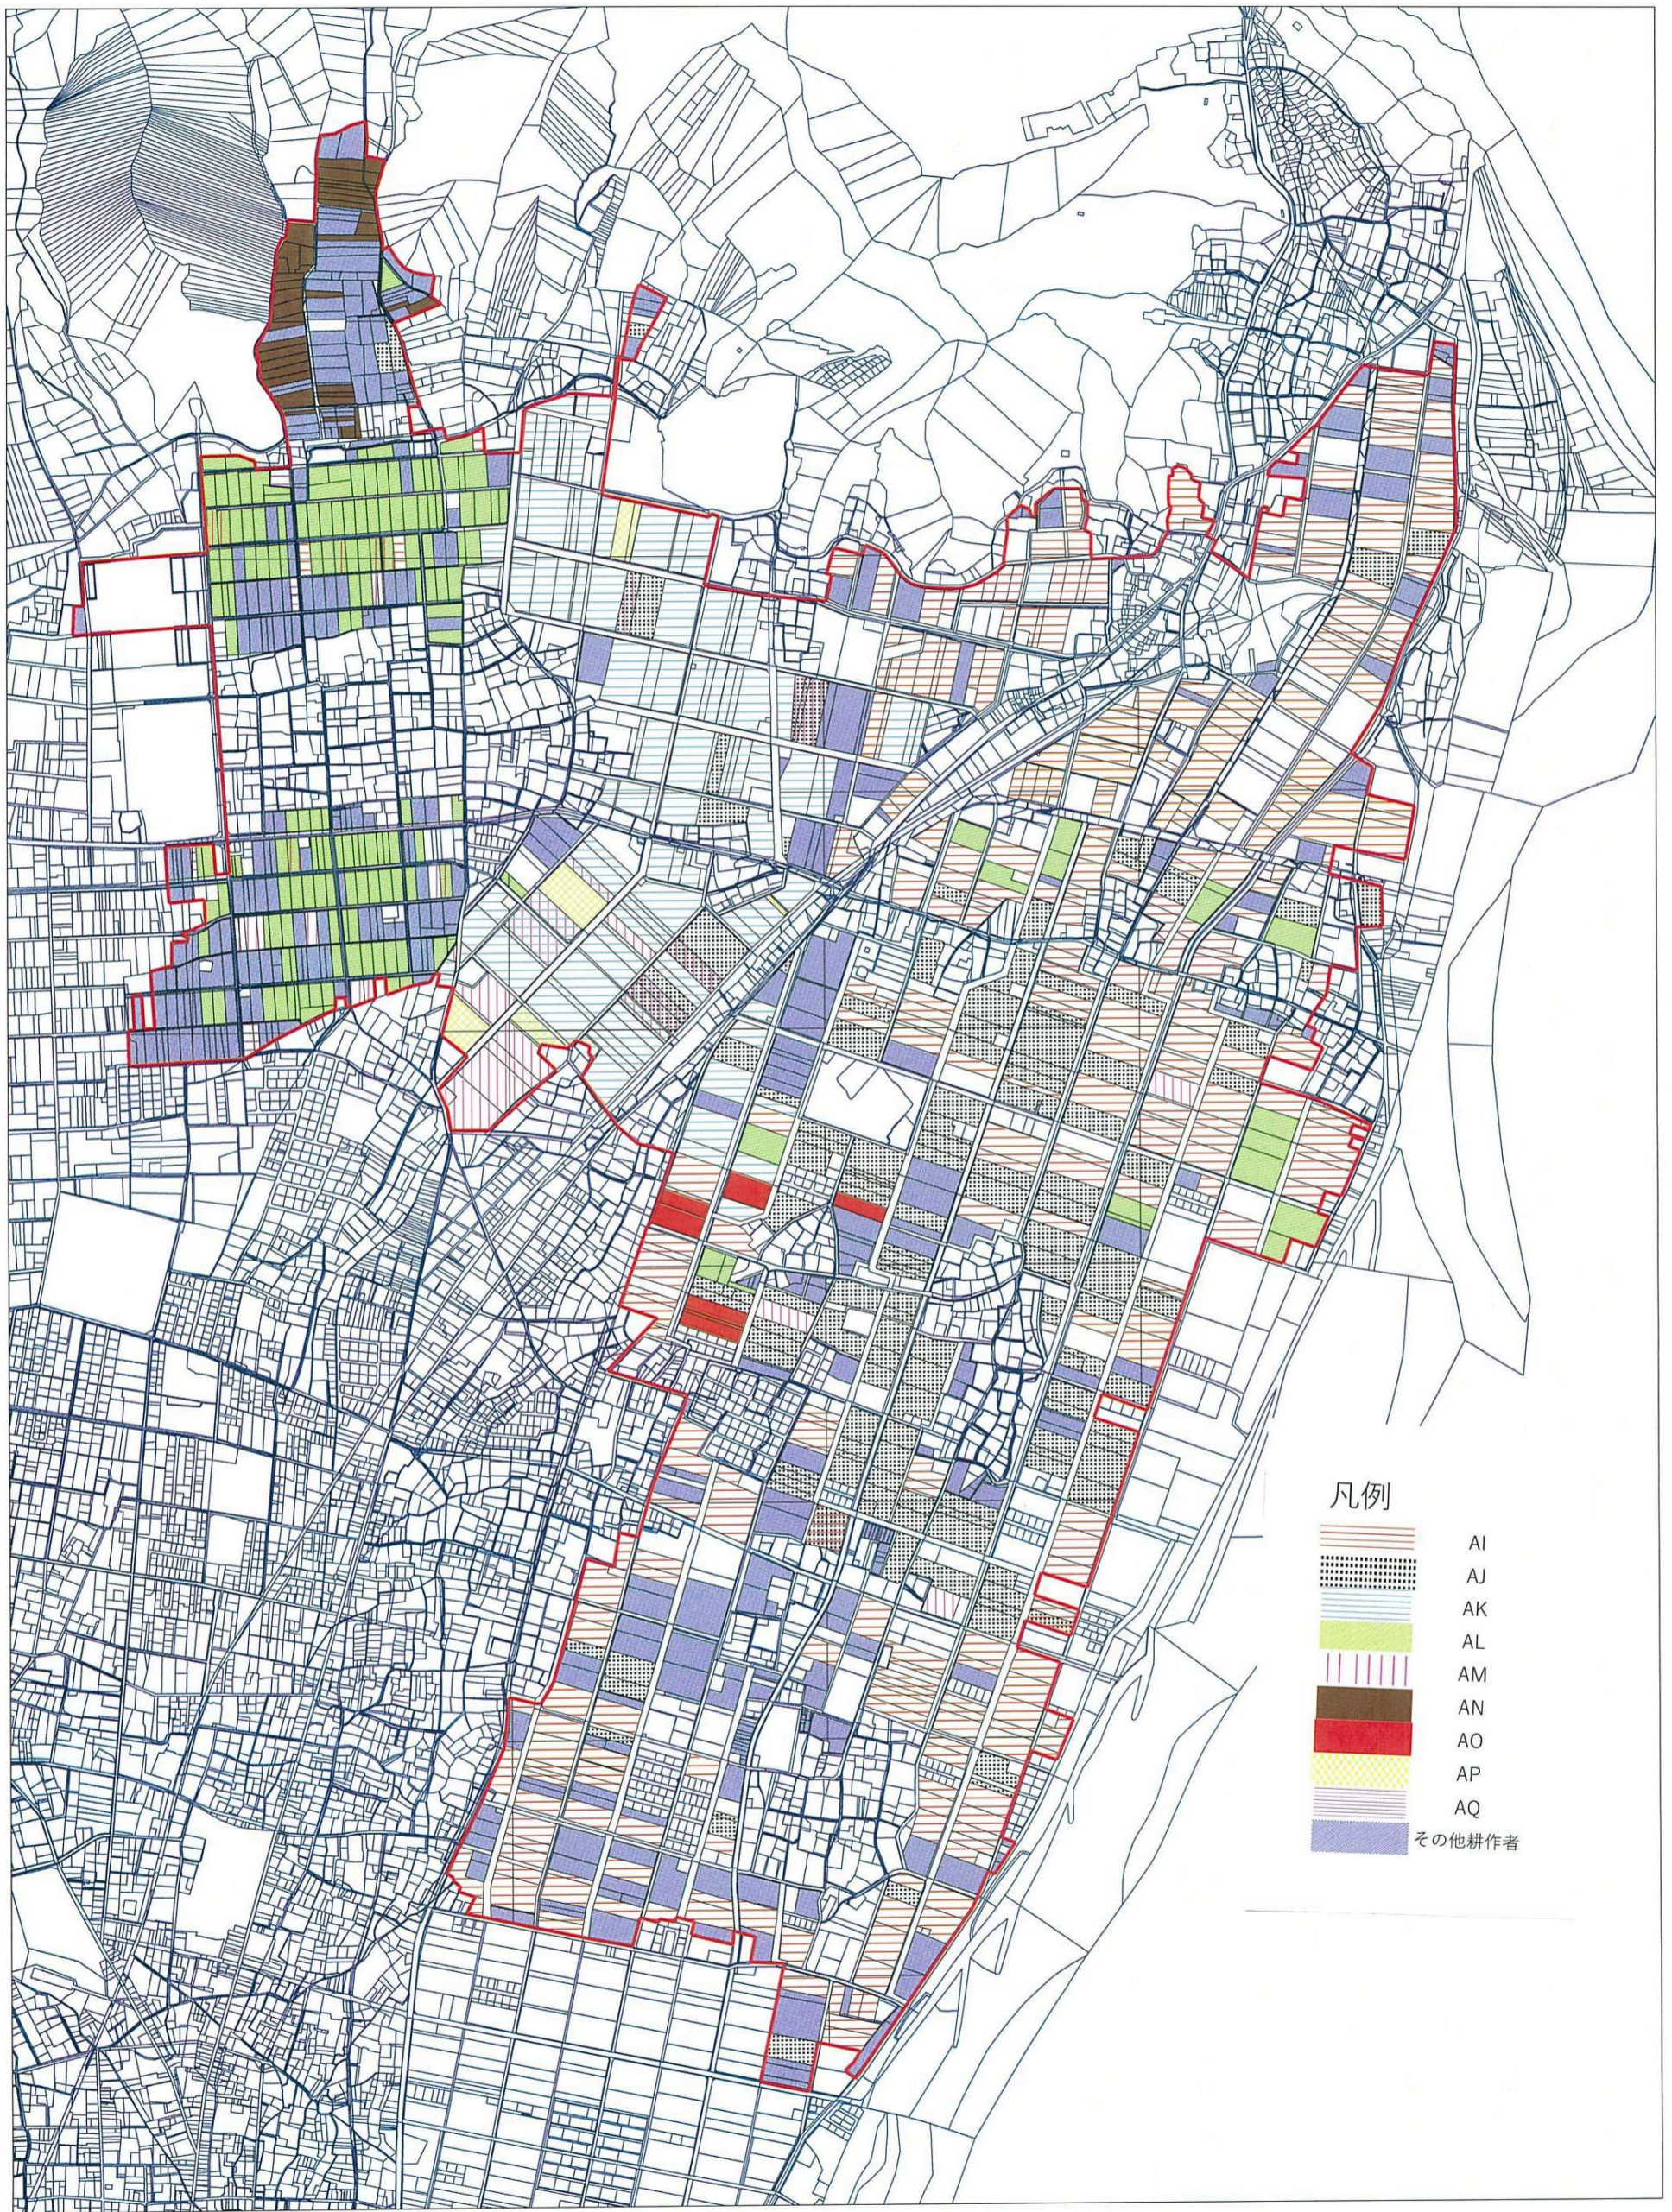

大野・豊木・富秋・西郡地区目標地図【富秋地区】

凡例

	AI
	AJ
	AK
	AL
	AM
	AN
	AO
	AP
	AQ
	その他耕作者

1:10,000 0 250 500 750m