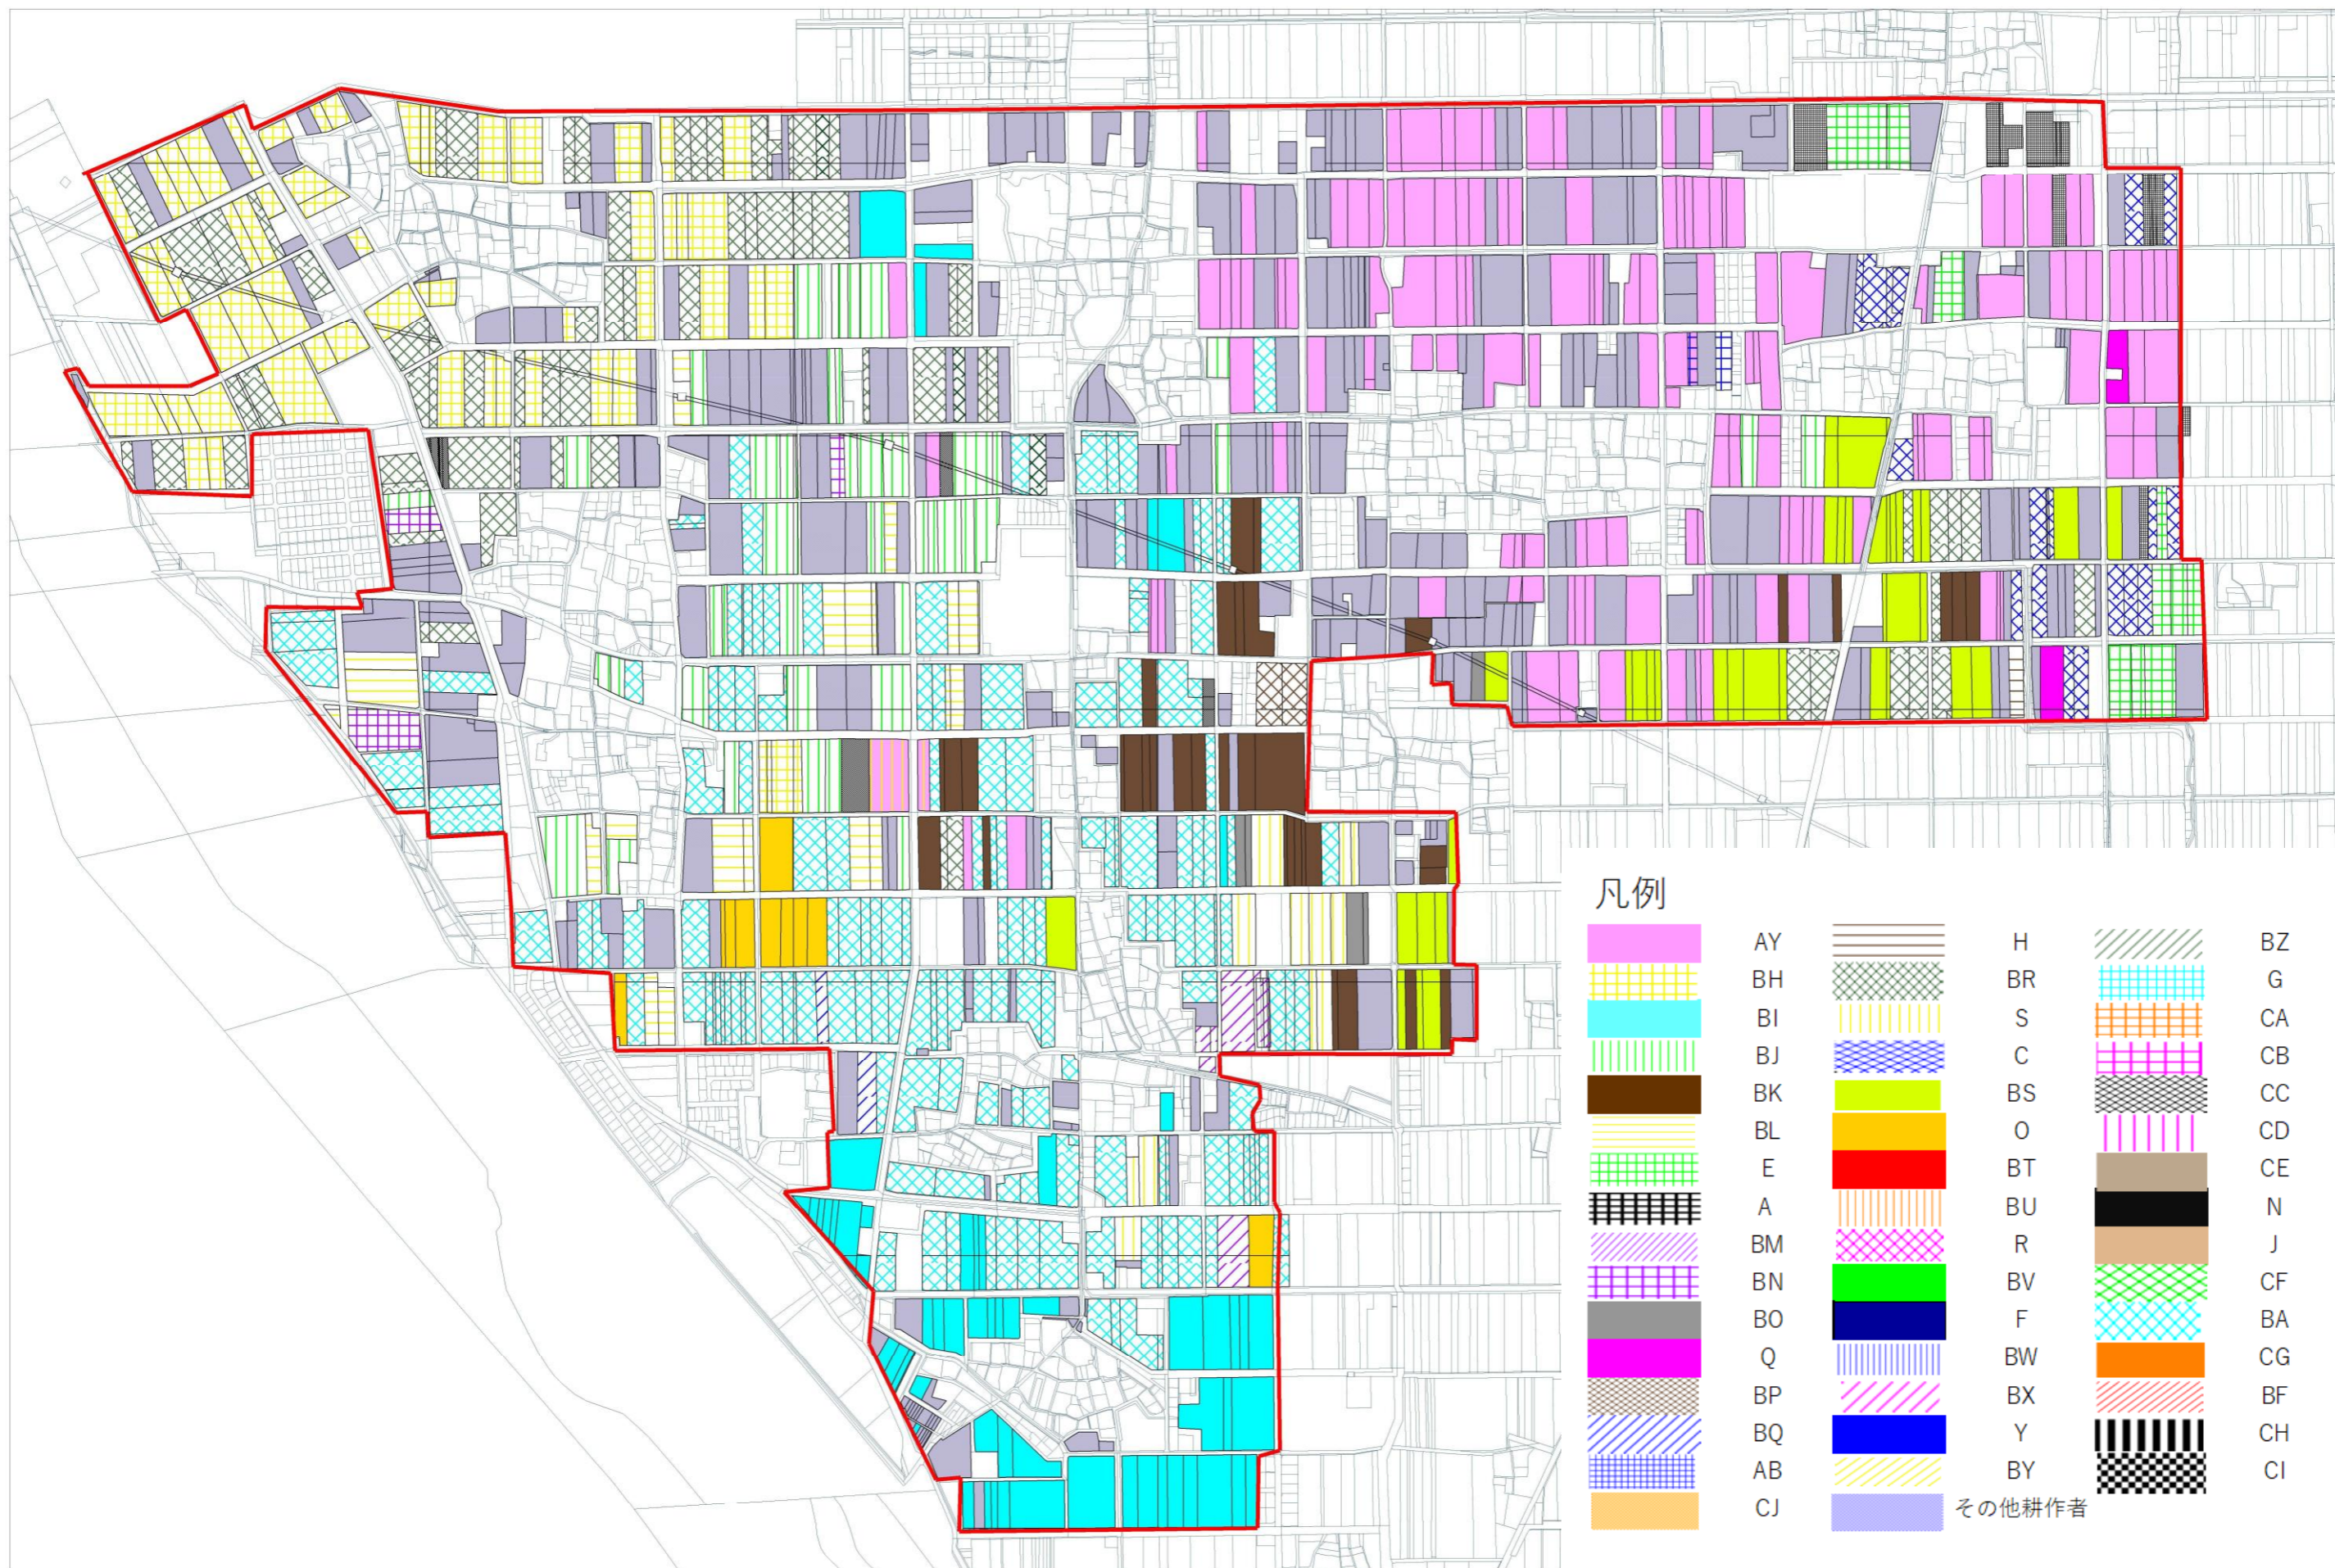

# 鶯・川合地区目標地図【鶯地区】

## 凡例

	AY		H		BZ
	BH		BR		G
	BI		S		CA
	BJ		C		CB
	BK		BS		CC
	BL		O		CD
	E		BT		CE
	A		BU		N
	BM		R		J
	BN		BV		CF
	BO		F		BA
	Q		BW		CG
	BP		BX		BF
	BQ		Y		CH
	AB		BY		CI
	CJ		その他耕作者		

1:8,500