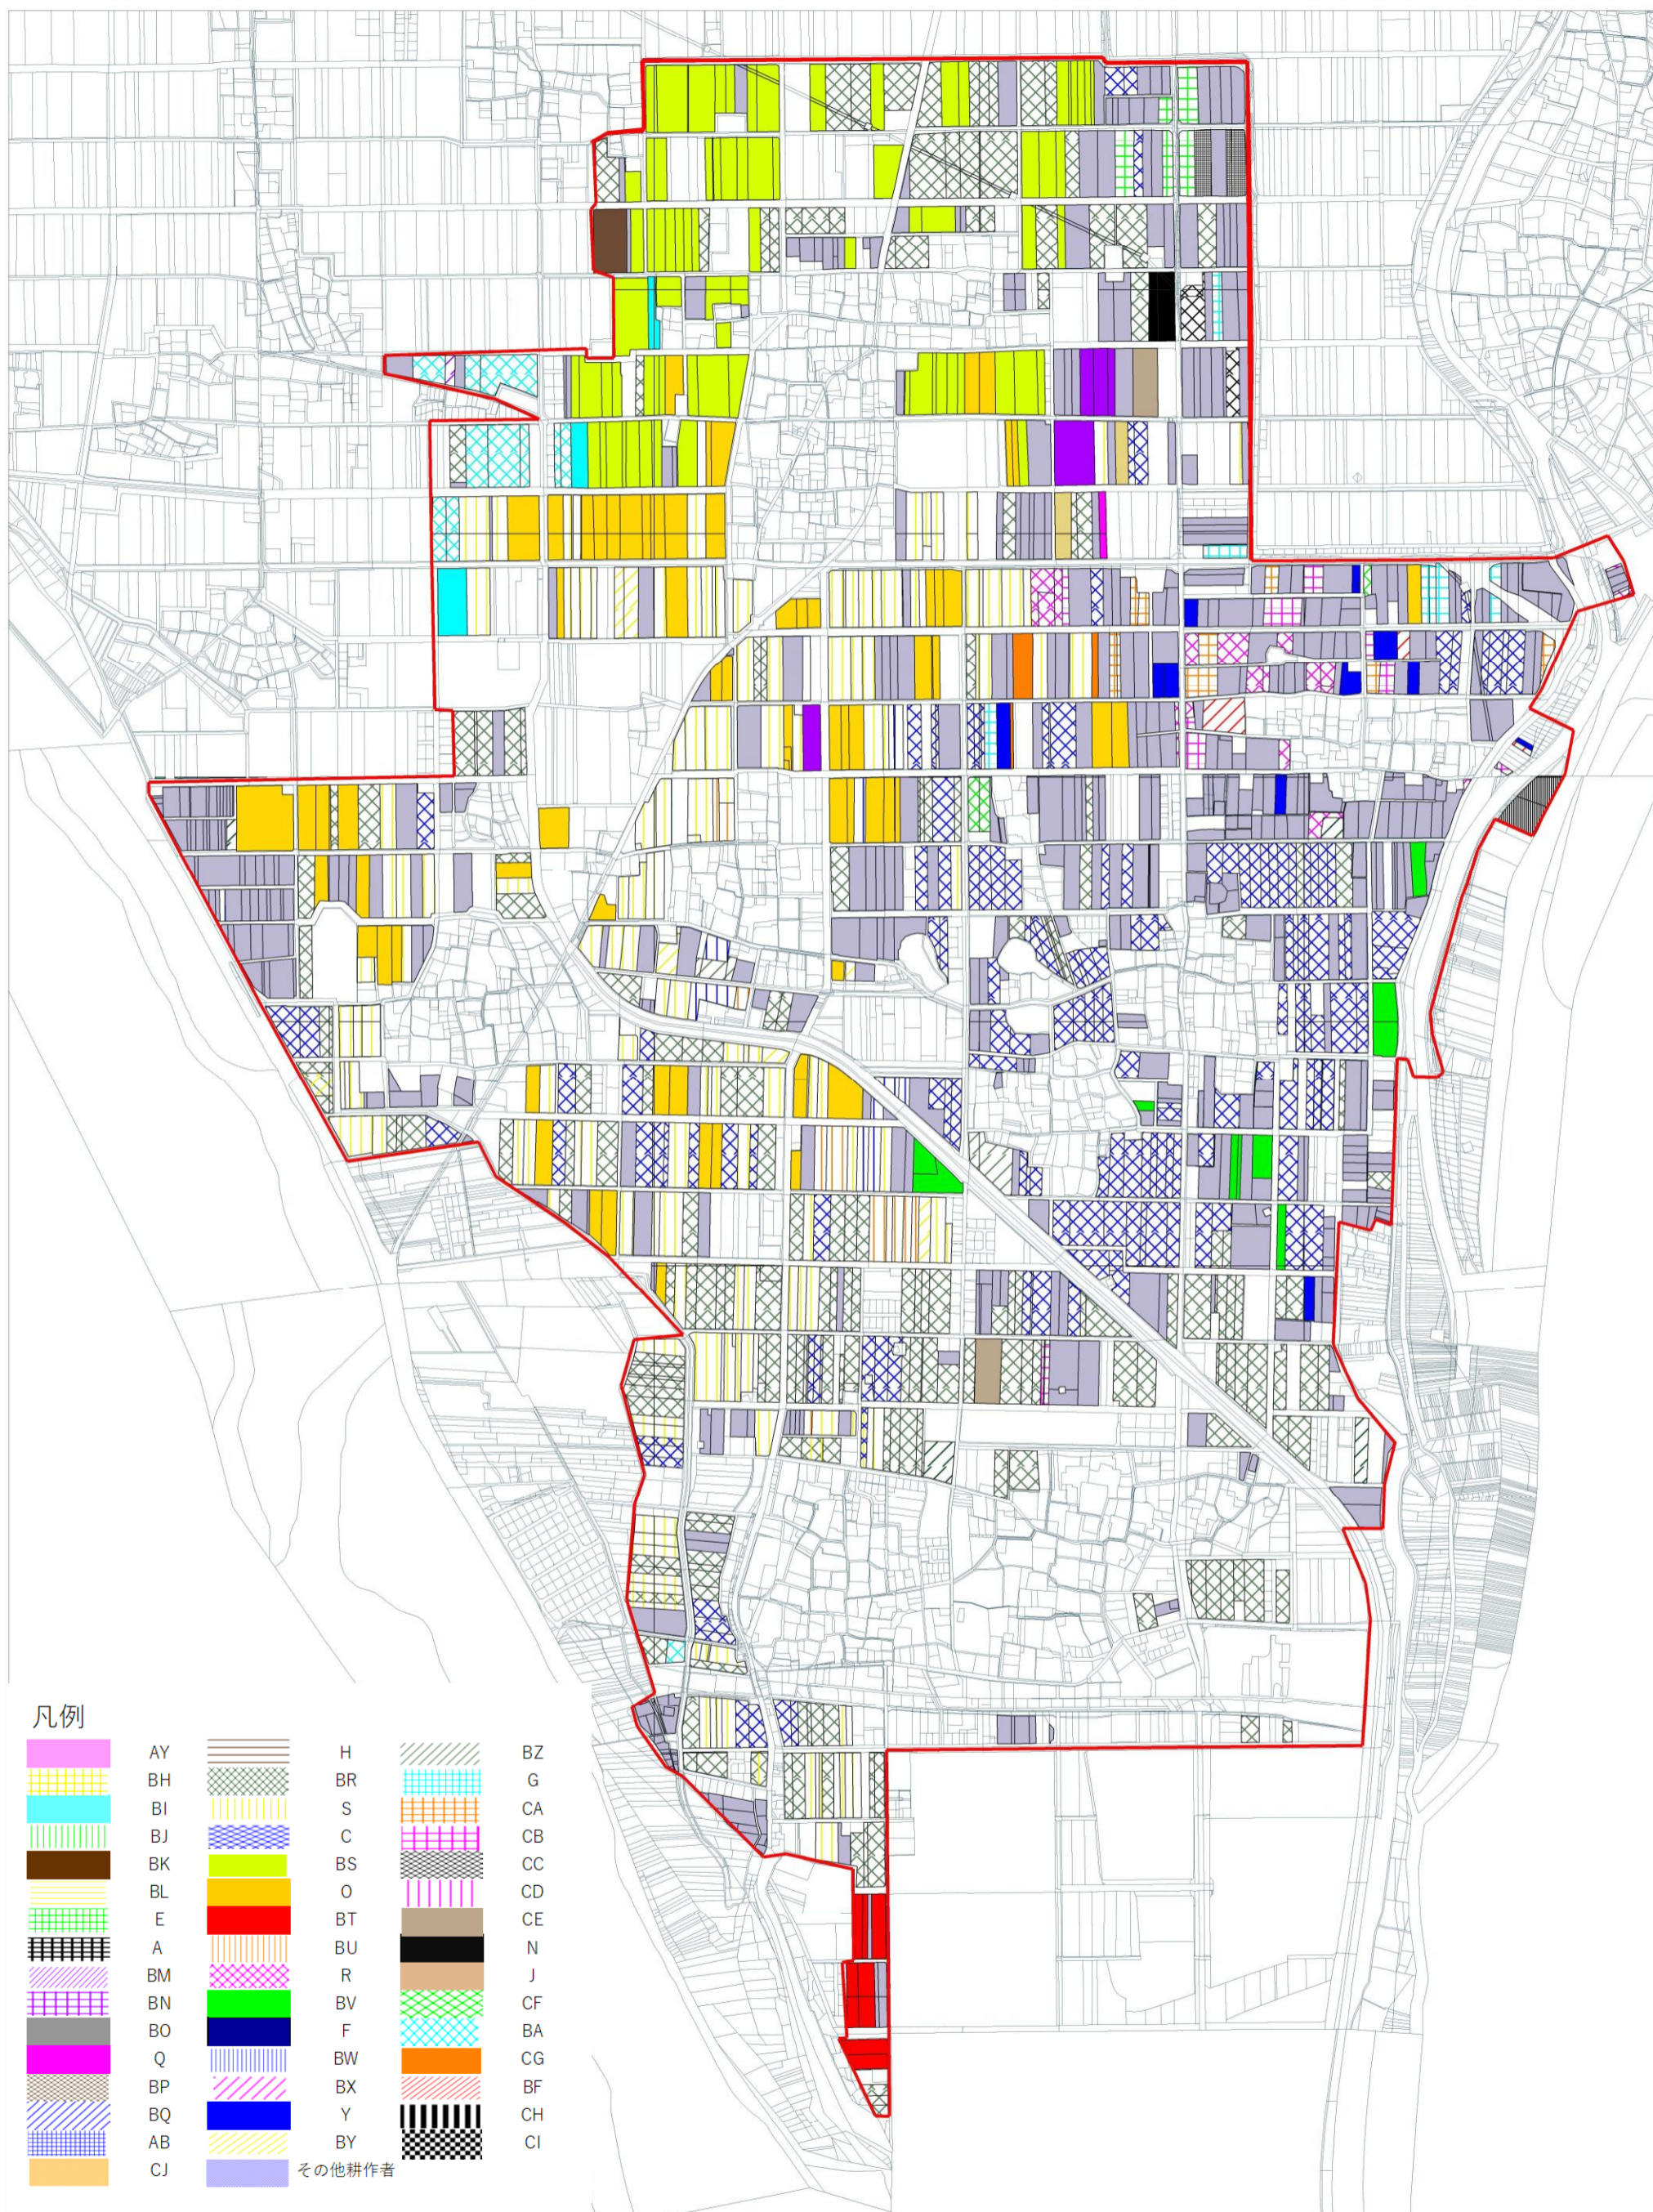

鶯・川合地区目標地図【川合①】

凡例

	AY		H		BZ
	BH		BR		G
	BI		S		CA
	BJ		C		CB
	BK		BS		CC
	BL		O		CD
	E		BT		CE
	A		BU		N
	BM		R		J
	BN		BV		CF
	BO		F		BA
	Q		BW		CG
	BP		BX		BF
	BQ		Y		CH
	AB		BY		CI
	CJ		その他耕作者		

1:9,500