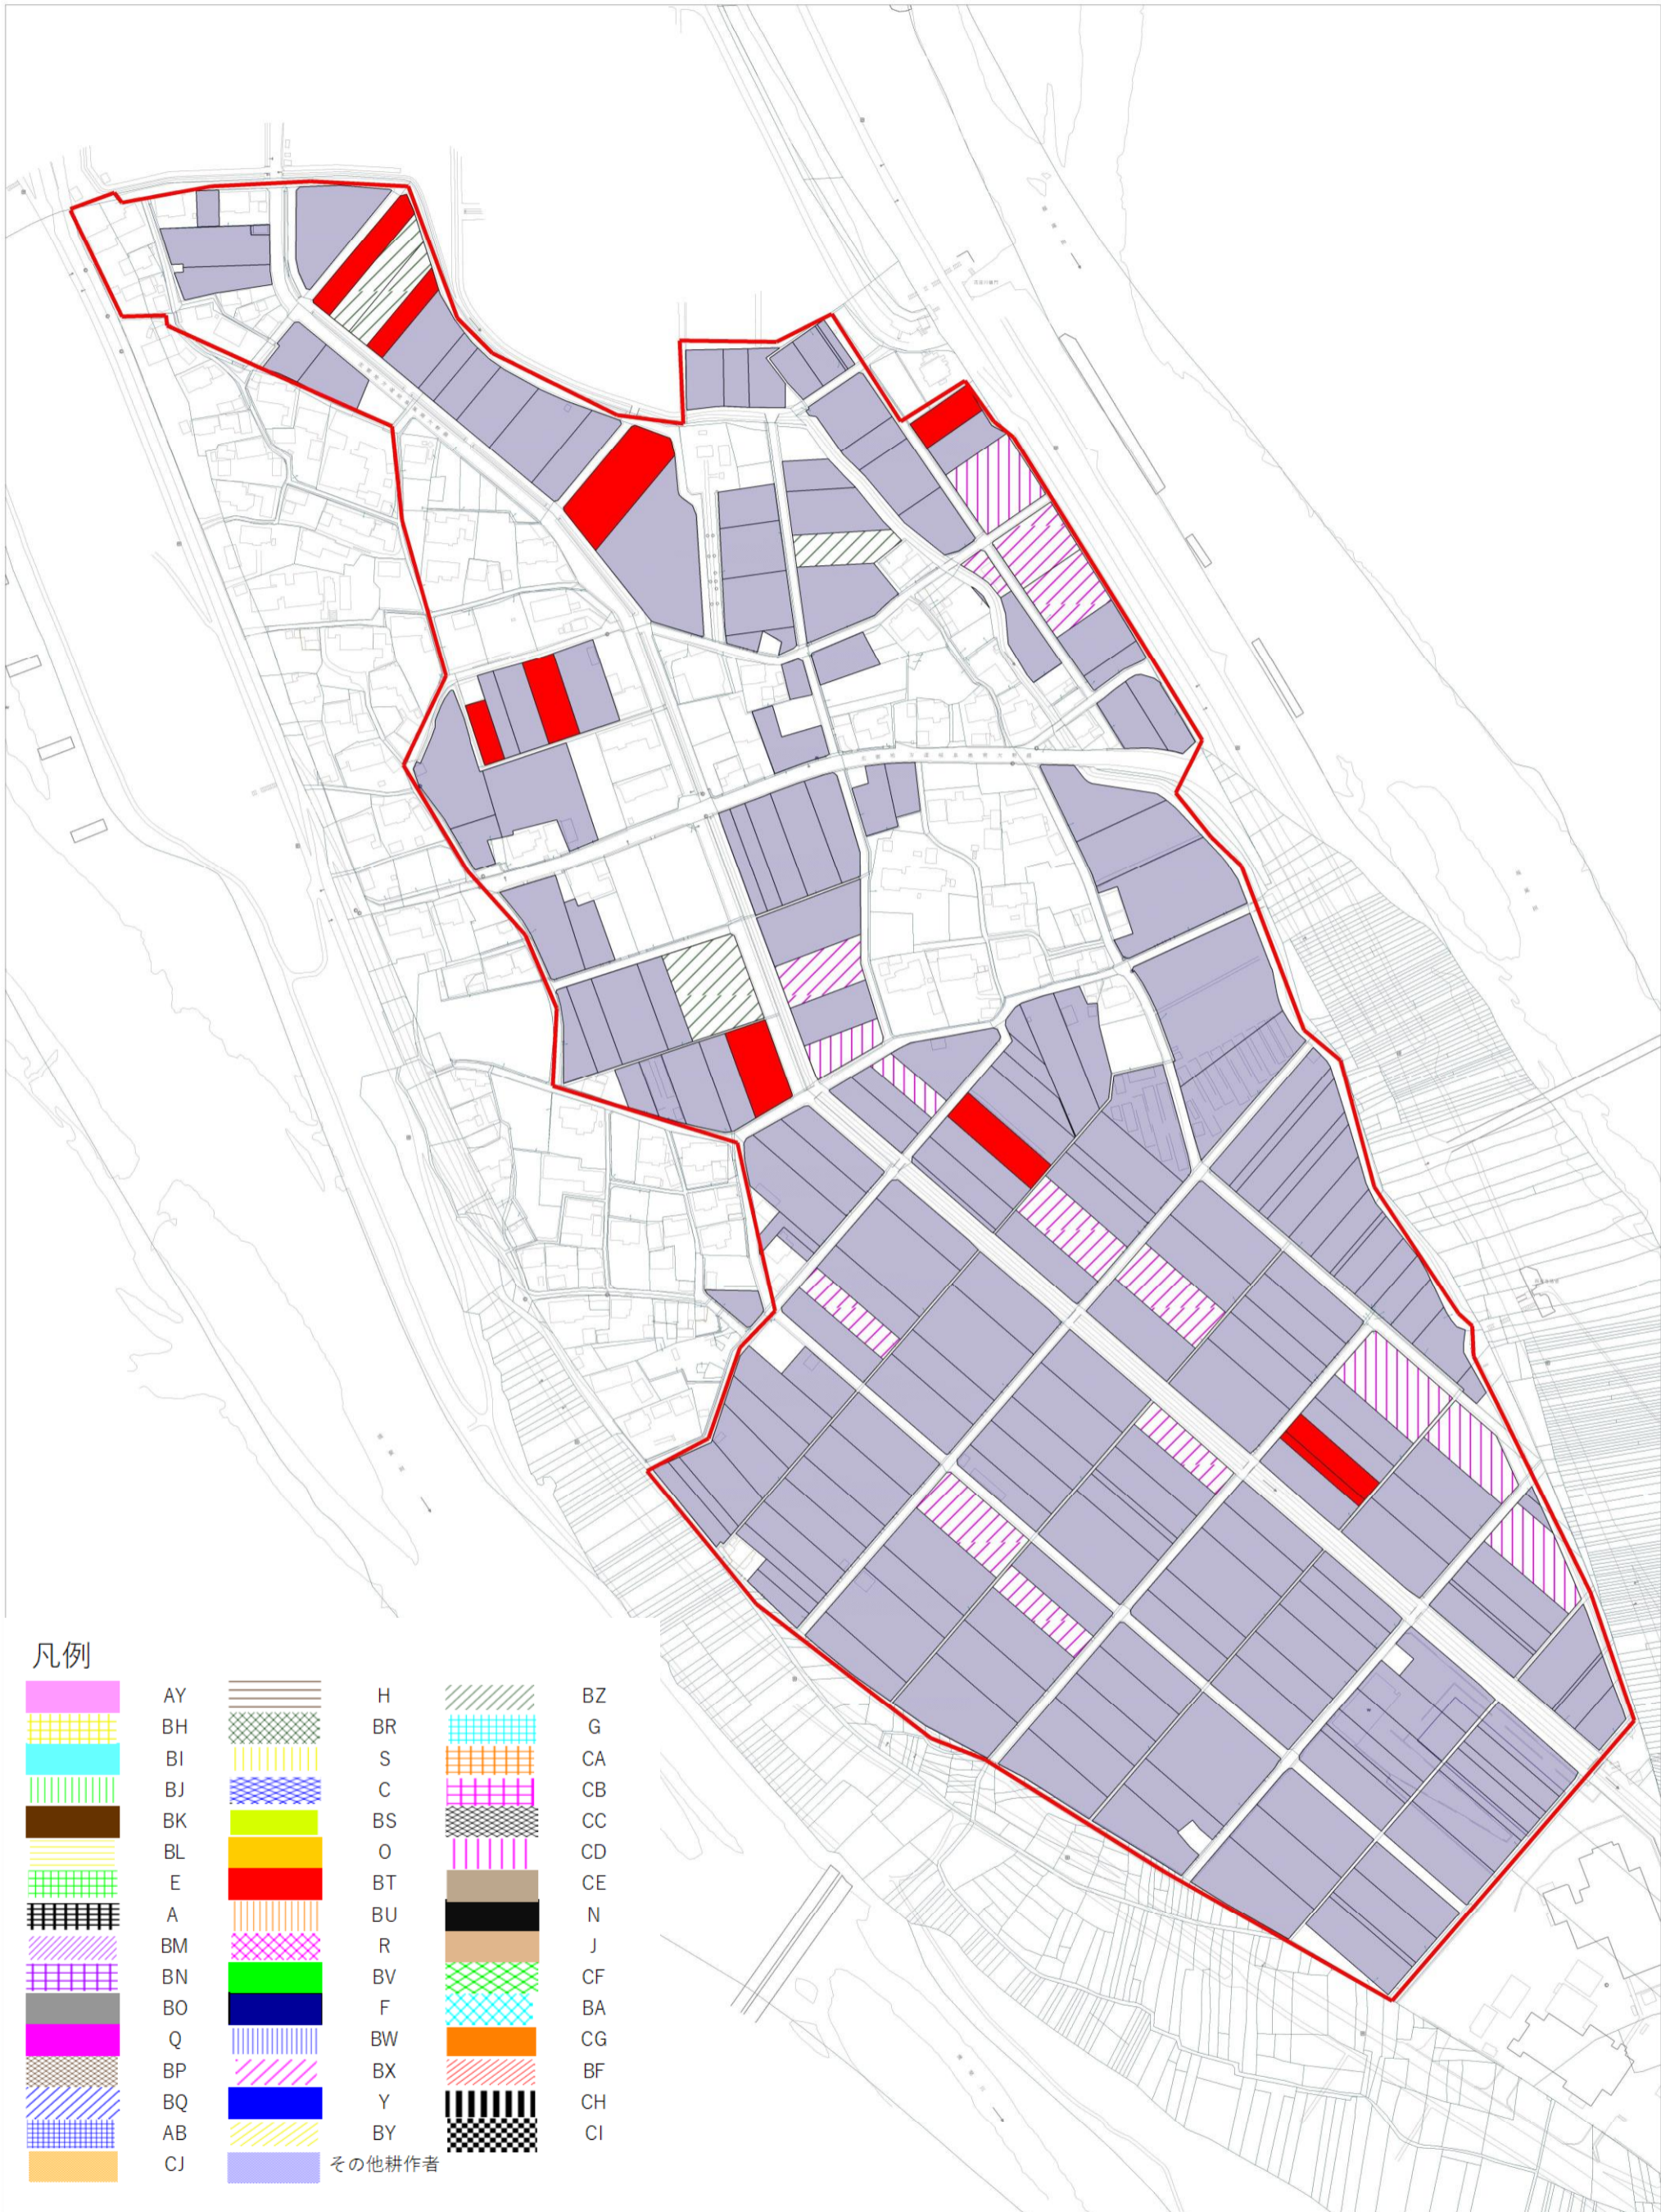

鶯・川合地区目標地図【川合②】

凡例

	AY		H		BZ
	BH		BR		G
	BI		S		CA
	BJ		C		CB
	BK		BS		CC
	BL		O		CD
	E		BT		CE
	A		BU		N
	BM		R		J
	BN		BV		CF
	BO		F		BA
	Q		BW		CG
	BP		BX		BF
	BQ		Y		CH
	AB		BY		CI
	CJ		その他耕作者		

1:3,500